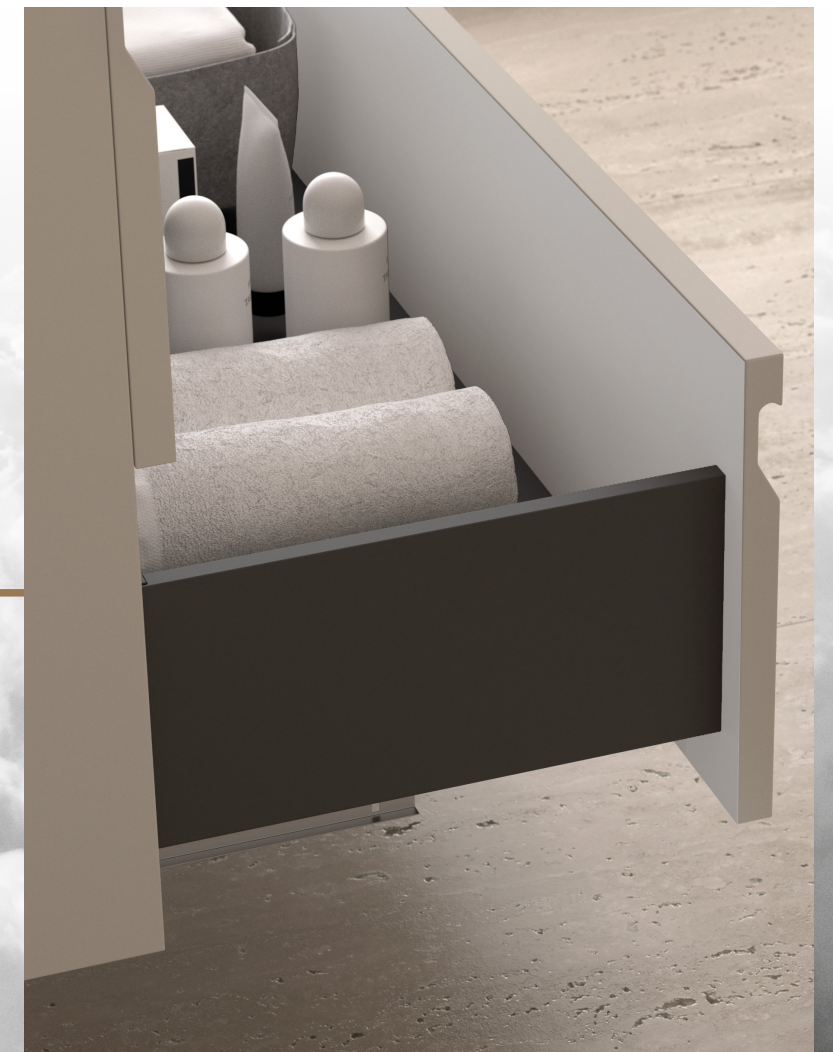

cumbre

Equilibrio perfecto entre naturaleza, color y diseño

DUPLACH

cumbre 100

CONJUNTO COMPLETO

MODELO **CUMBRE** 100 +
LAVABO **HE+** 100 +
ESPEJO **RECTANGULAR LISO** 100X70

 TABLERO  CANTO DE PVC GRIS

488 €

Antracita

cumbre

*Como la cima de una montaña,
#cumbre representa
lo más alto en calidad y funcionalidad.*

cumbre

80

CONJUNTO COMPLETO

MODELO **CUMBRE 80 +**
LAVABO **HE+ 80 +**
ESPEJO **RECTANGULAR LISO 80X70**

418 €

cumbre 100

CONJUNTO COMPLETO

MODELO **CUMBRE 100** +
LAVABO **HE+** 100 +
ESPEJO **RECTANGULAR LISO** 100X70

488 €

cumbre

Frentes en MDF 22 lacado.

Costados lacados en melamina de 19mm.

Frentes regulables interior blanco.

Cajones de gran capacidad con salvafón.

Interior cajón antracita con guías autofreno.

cumbre

DUPLACH

Tlf. **+34 957 176 316** · Móvil: **+34 687 466 686** 

Ctra. de Cardeña Km 8, 14640 · Villa del Río · CÓRDOBA · España