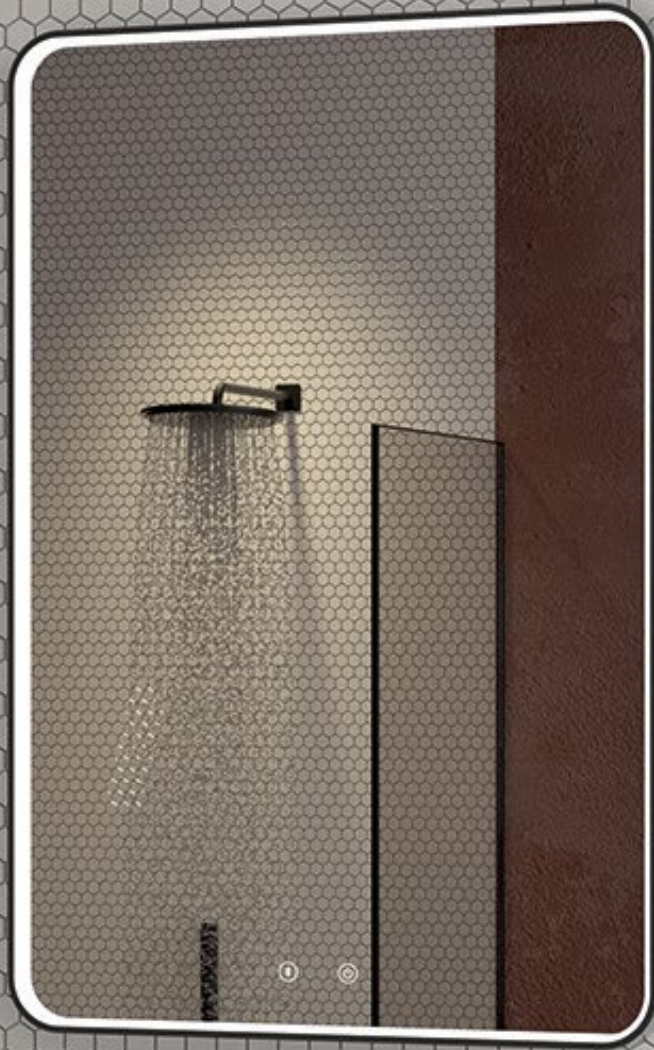

~~206~~
124€
500x900 mm

Grifo y lavabo NO incluidos. Precio con IVA NO incluido

26

OFERTA ESPEJO DACCA

Espejo luna 5 mm (copper free) con lamina de seguridad

Tira Led enmarcada con cambio de temperatura de luz (2700 - 6500) y regulación de intensidad

27

OFERTA ESPEJO DELHI (Espejo con marco)

Espejo luna 5 mm (copper free) con lamina de seguridad

Tira Led enmarcada con cambio de temperatura de luz (2700 - 6500) y regulación de intensidad

Sensor de encendido y de regulación independiente