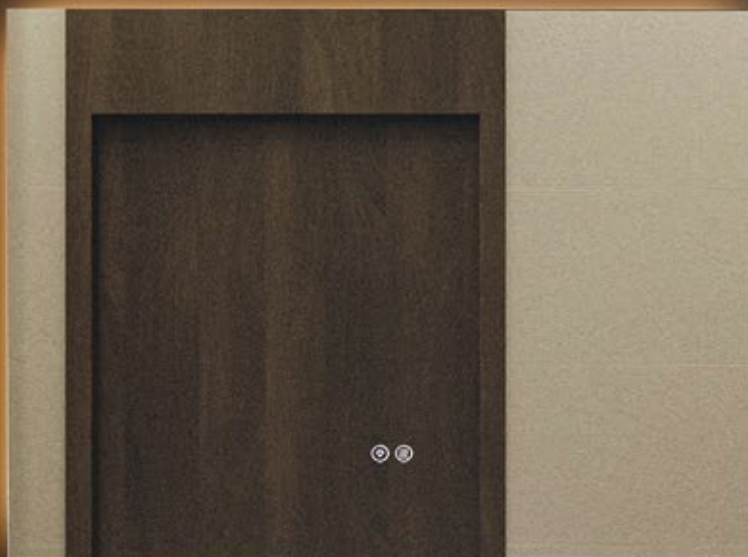

26

OFERTA ESPEJO DACCA

Espejo luna 5 mm (copper free) con lamina de seguridad

Tira Led enmarcada con cambio de temperatura de luz (2700 - 6500) y regulación de intensidad

Sensor de encendido y de regulación independiente

IP67/IP44

Embalaje extrareforzado incluido en el precio

~~217~~ **116€**
600x800 mm

~~241~~ **130€**
800x800 mm

~~263~~ **156€**
1000x800 mm

~~278~~ **171€**
1200x800 mm