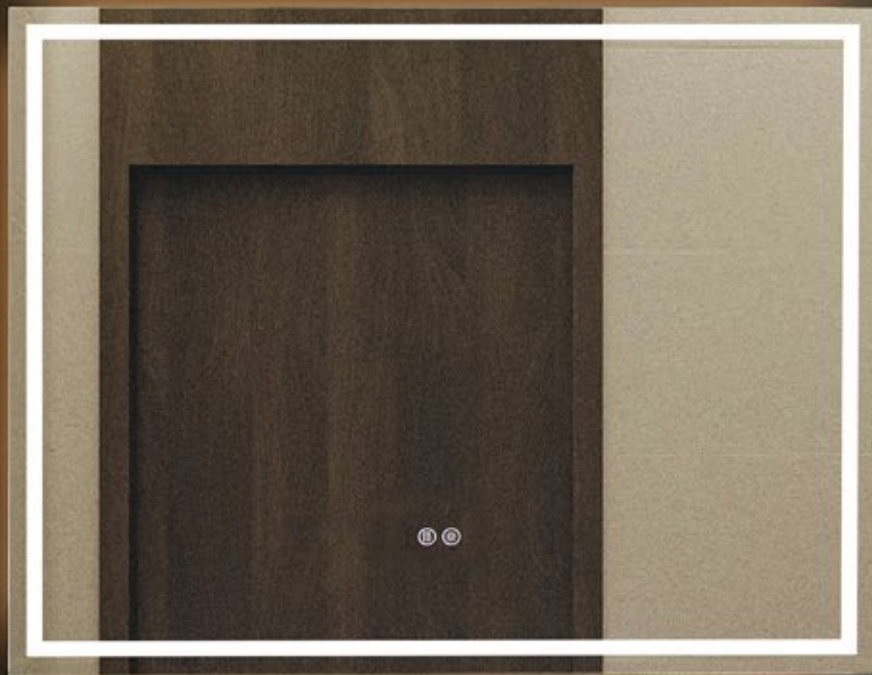

1000x800 mm

Grifo y lavabo NO incluidos. Precio con IVA NO incluido

21

OFERTA ESPEJO BAKÚ

Espejo luna 5 mm (copper free) con lamina de seguridad

Tira Led enmarcada con cambio de temperatura de luz (2700 - 6500) y regulación de intensidad