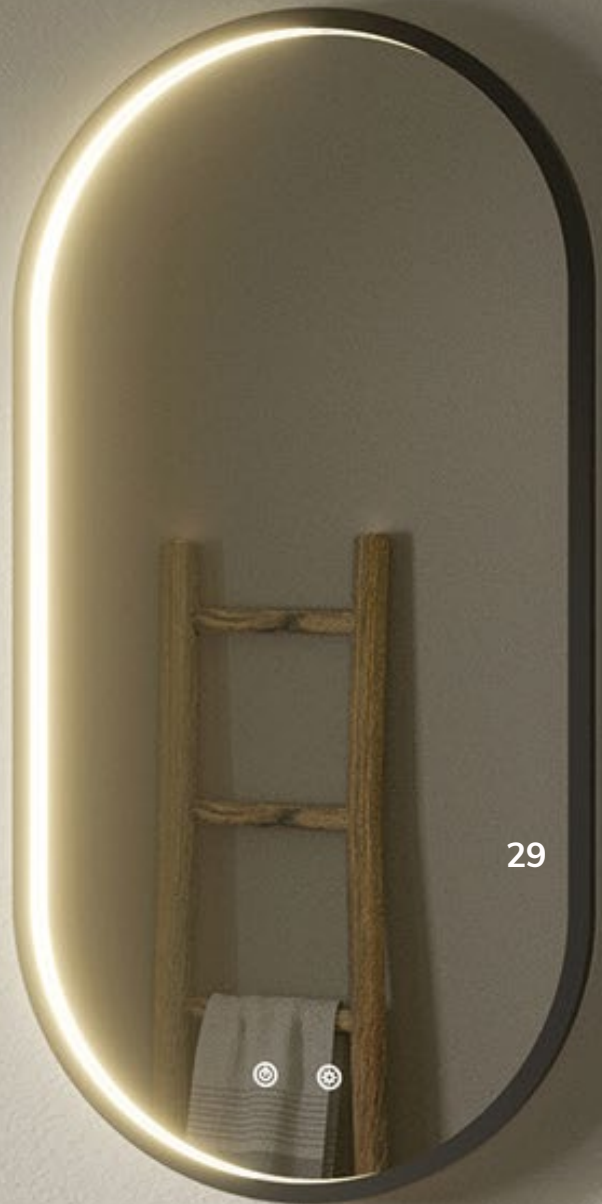

1000x800x43 mm

28

OFERTA ESPEJO SEÚL (Espejo con marco)

Espejo luna 5 mm (copper free) con lamina de seguridad

Tira Led enmarcada con cambio de temperatura de luz (2700 - 6500) y regulación de intensidad

Sensor de encendido y de regulación independiente

Ø 1000 mm

29

OFERTA ESPEJO SANÁ (Espejo con marco)

Espejo luna 5 mm (copper free) con lamina de seguridad

Tira Led enmarcada con cambio de temperatura de luz (2700 - 6500) y regulación de intensidad

Sensor de encendido y de regulación independiente