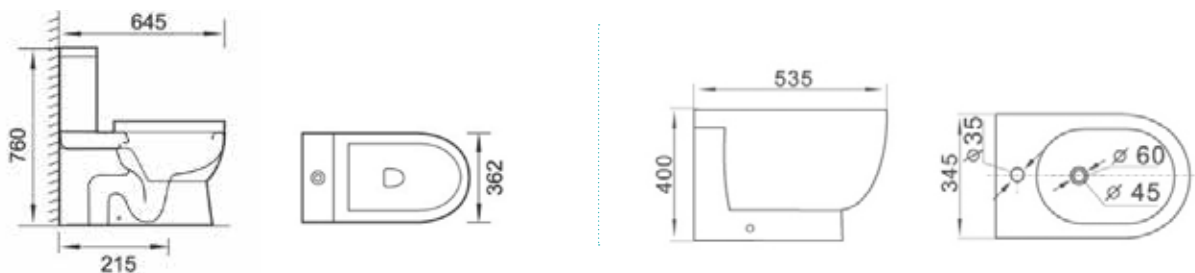

Medidas técnicas