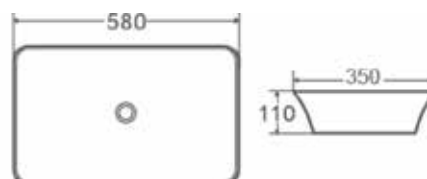

LAVABOS

SOBRE ENCIMERA | CUADRADOS

¡NOVEDAD!

MOI 35

Código	Dimensiones	PVP
385571	(350X350X110 mm)	118,75 €

MOI 49

Código	Dimensiones	PVP
385572	(490X350X110 mm)	127,64 €

MOI 58

Código	Dimensiones	PVP
385573	(580x350x110 mm)	154,28 €

LAVABOS

SOBRE ENCIMERA | CUADRADOS Y RECTANGULARES

¡NOVEDAD!

QTRO 24

Código	Dimensiones	PVP
385371	(240x240x120 mm)	96,56 €

QTRO 38

Código	Dimensiones	PVP
385372	(380x240x120 mm)	96,56 €

QTRO 47

Código	Dimensiones	PVP
385373	(470x360x110 mm)	132,08 €

LAVABOS SOBRE ENCIMERA | CUADRADOS Y RECTANGULARES

¡NOVEDAD!

QTRO 48

Código	Dimensiones	PVP
385374	(475x370x140 mm)	92,13 €

QTRO 60

Código	Dimensiones	PVP
385352	(600x405x110 mm)	149,84 €