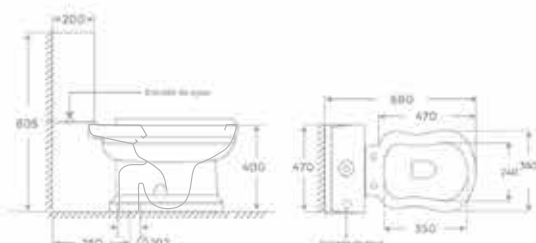

Medidas técnicas