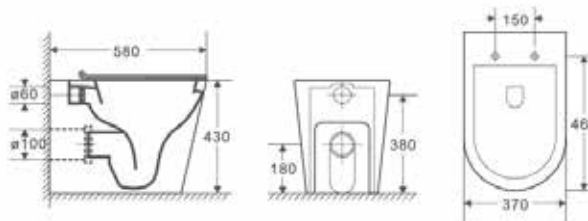

Compactos con salida dual, incluye manguito excéntrico.
Entrada de agua inferior a ambos lados.

Ver páginas posteriores

Negro mate Blanco mate

Piezas opcionales y suspendidas

* Tapa incluida

Código	Producto	Medidas Cm	Peso Kg	Und Pal.	PVP Blanco
10313	Inod. BTW compacto p/tanque emp	580x370	25	18	247,20 €