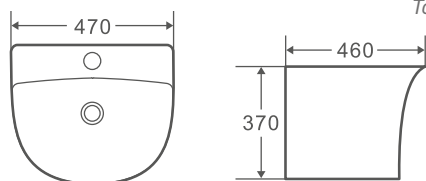

LAVABOS SEMIPEDESTAL Y SEMIENCASTRE

¡NOVEDAD!

ZENTO 53S

Código	Dimensiones	PVP
385355	(530x440x360 mm)	194,23 €

Posibilidad anclaje a pared.
Tornillería incluida.

ZENTO 47S

Código	Dimensiones	PVP
385357	(470x460x370 mm)	194,23 €