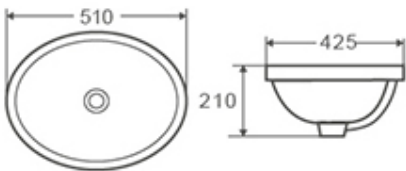

LAVABOS SEMIPEDESTAL Y SEMIENCASTRE

¡NOVEDAD!

ZENTO 53S

Código	Dimensiones	PVP
385355	(530x440x360 mm)	194,23 €

Posibilidad anclaje a pared.
Tornillería incluida.

ZENTO 47S

Código	Dimensiones	PVP
385357	(470x460x370 mm)	194,23 €

Posibilidad anclaje a pared.
Tornillería incluida.

RIFF 48M

Código	Dimensiones	PVP
385471	(480x370x130 mm)	101,00 €

RIFF 50M

Código	Dimensiones	PVP
385429	(500x400x120 mm)	163,15 €

LAVABOS BAJOENCIMERA

¡NOVEDAD!

NUE 53

Código	Dimensiones	PVP
385359	(525x340x175 mm)	92,13 €

NUE R59

Código	Dimensiones	PVP
385361	(510x425x210 mm)	83,24 €

LAVABOS INTEGRALES CERÁMICOS

LAVABOS INTEGRALES | CERÁMICOS

Material en stock - Entrega inmediata
¡NOVEDAD!