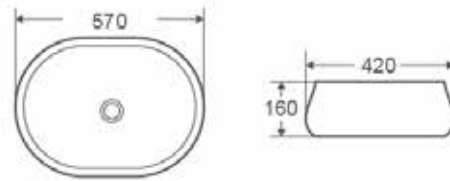

Posibilidad anclaje a pared.
Tornillería incluida.

REDONDOS | OVALADOS SOBRE ENCIMERA

LAVABOS

SOBRE ENCIMERA | CUADRADOS Y RECTANGULARES

¡NOVEDAD!

ART 30

Código	Dimensiones	PVP
385283	(305x305x105 mm)	109,88 €

ART 40

Código	Dimensiones	PVP
385284	(400x400x105 mm)	136,51 €

TILL 45

Código	Dimensiones	PVP
385254	(450x390x120 mm)	172,03 €

LAVABOS

SOBRE ENCIMERA | REDONDOS Y OVALADOS

¡NOVEDAD!

LUSO 57

Código	Dimensiones	PVP
385291	(570x420x160 mm)	149,84 €

LUSO 40

Código	Dimensiones	PVP
385354	(400x400x160 mm)	149,84 €

TILL 39

Código	Dimensiones	PVP
385420	(400x400x100 mm)	172,03 €

LAVABOS

SOBRE ENCIMERA | REDONDOS Y OVALADOS