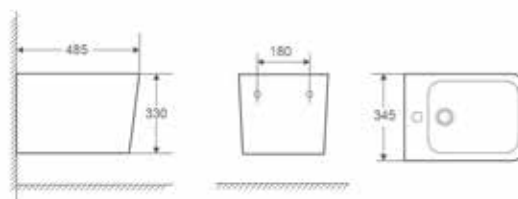

Código	Producto	Medidas Cm	Peso Kg	Und Pal.	PVP Blanco
385993	Bidé Suspendido	585x330	25	18	310,30 €