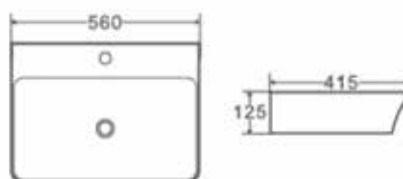

LAVABOS Y ENCIMERAS CERÁMICOS

CUADRADOS | REDONDOS | OVALADOS SOBRE ENCIMERA

LAVABOS

SOBRE ENCIMERA | CUADRADOS

¡NOVEDAD!

MOI 41 M

Código	Dimensiones	PVP
385568	(410X415X125 mm)	127,64 €

Posibilidad anclaje a pared.
Tornillería incluida.

MOI 48 M

Código	Dimensiones	PVP
385569	(485X410X125 mm)	136,51 €

Posibilidad anclaje a pared.
Tornillería incluida.

MOI 56 M

Código	Dimensiones	PVP
385570	(560X415X125 mm)	154,28 €

Posibilidad anclaje a pared.
Tornillería incluida.

LAVABOS

SOBRE ENCIMERA | CUADRADOS

¡NOVEDAD!

MOI 35

Código	Dimensiones	PVP
385571	(350X350X110 mm)	118,75 €

MOI 49

Código	Dimensiones	PVP
385572	(490X350X110 mm)	127,64 €

MOI 58

Código	Dimensiones	PVP
385573	(580x350x110 mm)	154,28 €

LAVABOS

SOBRE ENCIMERA | CUADRADOS Y RECTANGULARES

¡NOVEDAD!

QTRO 24

Código	Dimensiones	PVP
385371	(240x240x120 mm)	96,56 €

QTRO 38

Código	Dimensiones	PVP
385372	(380x240x120 mm)	96,56 €