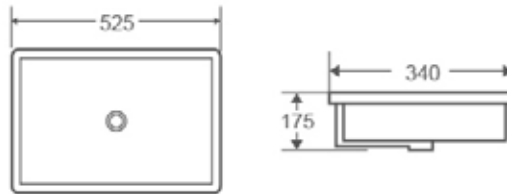

NUE 53

Código	Dimensiones	PVP
385359	(525x340x175 mm)	92,13 €