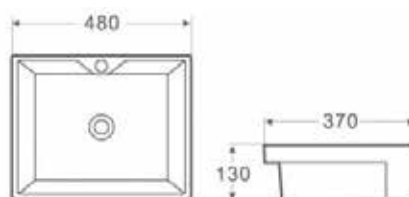

RIFF 48M

Código	Dimensiones	PVP
385471	(480x370x130 mm)	101,00 €