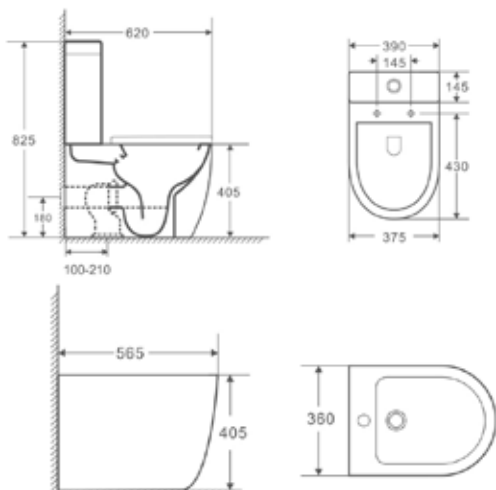

INODORO Y BIDÉ GÉNOVA

El pack incluye dos cajas:

- 1ª caja Inodoro + Manguito conexión inodoro + Tapa + Tornillería
- 2ª caja Tanque + Mecanismo + Tapa de tanque + Tornillería

Medidas técnicas

Medidas técnicas inodoro con altura confort salida dual - tanque entrada inferior y lateral

GÉNOVA | INODORO Y BIDÉ

RIMLESS - BLANCO BRILLO

Material en stock - Entrega Inmediata
¡NOVEDAD!

NUEVO PACKAGING

Códigos de producto y precios

Código	Descripción	PVP
00334	Pack.Inod. BTW compacto	321,00 €
385533	Pack.Inod. BTW comp. altura confort.	342,40 €
00350	Inod. BTW compacto	224,70 €
00335	Bidé BTW compacto	155,15 €
00359	Tanque cerámico c/doble descarga	96,30 €
00336	Tapa para tanque	12,27 €
00337	Mec.doble descarga	31,92 €
00338	Tapa soft close (UF)	45,01 €
01407	Herrajes Tapa soft close	7,98 €
00339	Kit instalación inodoro	2,68 €
02662	Kit instalación tanque	2,68 €
02663	Manguito inodoro dual	15,96 €
02664	Pulsador mecanismo cromado	10,64 €