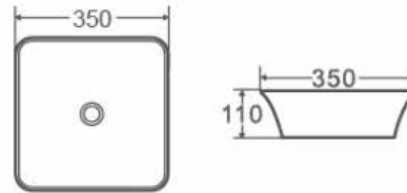

LAVABOS

SOBRE ENCIMERA | CUADRADOS

¡NOVEDAD!

MOI 35

Código	Dimensiones	PVP
385571	(350X350X110 mm)	118,75 €

MOI 49

Código	Dimensiones	PVP
385572	(490X350X110 mm)	127,64 €

MOI 58

Código	Dimensiones	PVP
385573	(580x350x110 mm)	154,28 €

LAVABOS

SOBRE ENCIMERA | CUADRADOS Y RECTANGULARES

¡NOVEDAD!

QTRO 24

Código	Dimensiones	PVP
385371	(240x240x120 mm)	96,56 €

QTRO 38

Código	Dimensiones	PVP
385372	(380x240x120 mm)	96,56 €

QTRO 47

Código	Dimensiones	PVP
385373	(470x360x110 mm)	132,08 €

LAVABOS SOBRE ENCIMERA | CUADRADOS Y RECTANGULARES

¡NOVEDAD!

QTRO 48

Código	Dimensiones	PVP
385374	(475x370x140 mm)	92,13 €

QTRO 60

Código	Dimensiones	PVP
385352	(600x405x110 mm)	149,84 €