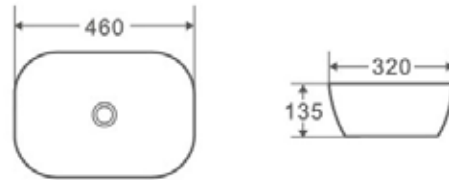

¡NOVEDAD!

BOAT 41

Código	Dimensiones	PVP
385356	(401x335x145 mm)	109,88 €

EVEA 47

Código	Dimensiones	PVP
385302	(465x375x115 mm)	140,95 €

BOAT 49

Código	Dimensiones	PVP
385444	(500x355x90 mm)	112,10 €

VENTO 56M

Código	Dimensiones	PVP
385358	(575x470x110 mm)	190,41 €

Posibilidad anclaje a pared.
Tornillería incluida.

LAVABOS

SOBRE ENCIMERA | REDONDOS Y OVALADOS

¡NOVEDAD!

EVEA 46

Código	Dimensiones	PVP
385419	(460x320x135 mm)	118,75 €

EVEA 49

Código	Dimensiones	PVP
385296	(490x395x150 mm)	136,51 €

EVEA 60

Código	Dimensiones	PVP
385297	(610x400x145 mm)	152,05 €

EVEA 61M

Código	Dimensiones	PVP
385414	(610x400x120 mm)	136,51 €

LAVABOS

SOBRE ENCIMERA | REDONDOS Y OVALADOS