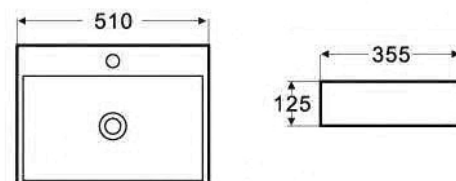

Posibilidad anclaje a pared.
Tornillería incluida.

KUBE 50M

Código	Dimensiones	PVP
385364	(450x420x100 mm)	118,75 €

Posibilidad anclaje a pared.
Tornillería incluida.

KUBE 46M

Código	Dimensiones	PVP
385366	(445x355x120 mm)	140,95 €

ART 40

Código	Dimensiones	PVP
385284	(400x400x105 mm)	136,51 €

TILL 45

Código	Dimensiones	PVP
385254	(450x390x120 mm)	172,03 €

LAVABOS

SOBRE ENCIMERA | REDONDOS Y OVALADOS

¡NOVEDAD!

LUSO 57

Código	Dimensiones	PVP
385291	(570x420x160 mm)	149,84 €

LUSO 40

Código	Dimensiones	PVP
385354	(400x400x160 mm)	149,84 €

TILL 39

Código	Dimensiones	PVP
385420	(400x400x100 mm)	172,03 €

LAVABOS

SOBRE ENCIMERA | REDONDOS Y OVALADOS