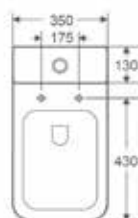

Material en stock - Entrega Inmediata
¡NOVEDAD!

NUEVO PACKAGING

Compactos con salida dual, incluye manguito excéntrico.
Entrada de agua inferior a ambos lados.

El pack incluye dos cajas:
1ª caja Inodoro + Manguito conexión inodoro + Tapa + Tornillería
2ª caja Tanque + Mecanismo + Tapa de tanque + Tornillería

Medidas técnicas

INODORO Y BIDÉ PARÍS

PARÍS | INODORO Y BIDÉ RIMLESS - BLANCO BRILLO

Códigos de producto y precios

Código	Descripción	PVP
016961	Pack.Inod. BTW compacto	221,48 €
387239	Inod. BTW compacto	155,04 €
387241	Bidé BTW compacto	155,15 €
010963	Tanque cerámico c/doble descarga	66,45 €
387243	Tapa para tanque	12,24 €
010395	Mec.doble descarga	31,92 €
387242	Tapa soft close (VF)	45,01 €
387224	Herrajes Tapa soft close	7,98 €
010396	Kit instalación inodoro	2,68 €
010397	Kit instalación tanque	2,68 €
02663	Manguito inodoro dual	15,96 €
02664	Pulsador mecanismo cromado	10,64 €