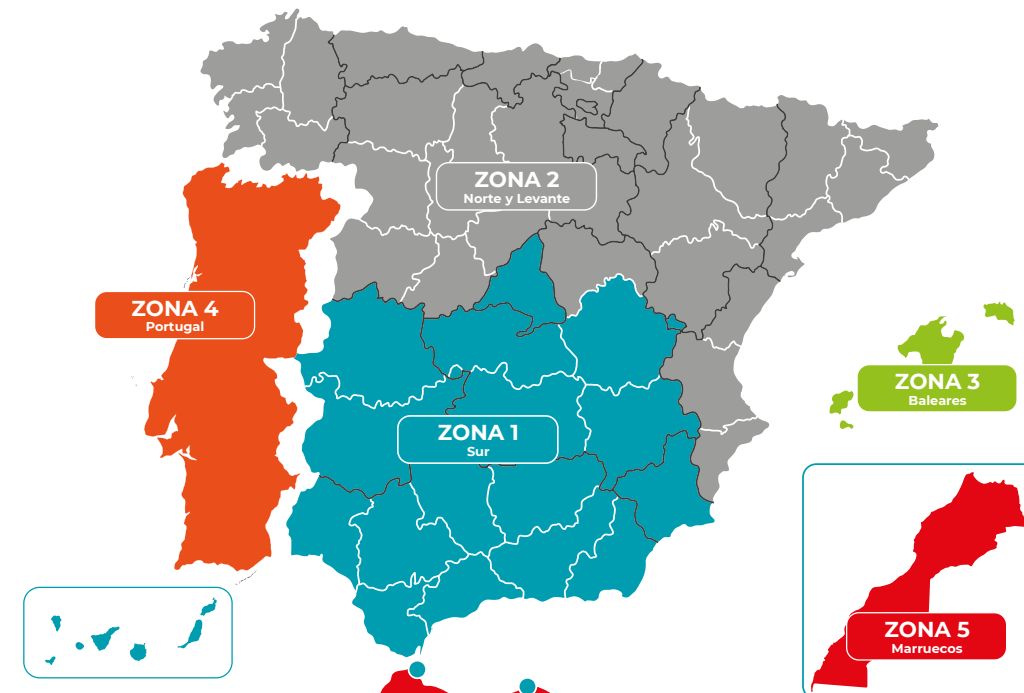

POLÍTICA DE PORTES

PLATO RESINA Y ACRÍLICO, MAMPARA, MUEBLE MAS

LAVABO Y LAVABO CERÁMICO AQUORE SOBRE ENCIMERA

→ PORTE PAGADO (con condiciones estándar)

PORTE PAGADO (Catálogo general)

→ MÁS DE 250 € NETO (con condiciones estándar)

PORTE PAGADO MATERIAL CERÁMICO

→ 750 € NETO

Envío mínimo 50 €, en caso de pedido inferior se cargará 4 € en concepto de gastos de gestión y transporte.

Condiciones de envío a Baleares porte pagado 500€ Neto, material porcelana sanitaria 1500€ porte pagado.

Condiciones de envío a Canarias porte pagado 250€ Neto, material porcelana sanitaria 750€ porte pagado (puerto peninsular).

Condiciones de envío con precios netos de oferta, consultar.

ZONA	REGIÓN	PORTE BULTO PEQUEÑO HASTA 10 KG		PORTE BULTO PEQUEÑO HASTA 50 KG		PORTE BULTO GRANDE HASTA 100 KG		PALET HASTA 1000 KG	
ZONA 1	ANDALUCÍA, MURCIA, EXTREMADURA, C. MANCHA, CANARIAS, CEUTA, MELILLA Y MADRID	Costo transporte - D (REF5-74)	10,00 €	Costo transporte - D (REF7-12)	18,00 €	Costo transporte - D (REF20-07)	30,00 €	Costo transporte - G (105-73)	NORMALMENTE P.PAGADO
ZONA 2	RESTO ESPAÑA	Costo transporte - D (REF7-12)	15,00 €	Costo transporte - D (REF16-07)	25,00 €	Costo transporte - D (REF26-33)	35,00 €	Costo transporte - G (168-51)	NORMALMENTE P.PAGADO
ZONA 3	BALEARES	Costo transporte - G (REF12-15)	20,00 €	Costo transporte - G (REF19-26)	30,00 €	Costo transporte - G (REF31-27)	45,00 €	Costo transporte - G (REF246-47)	NORMALMENTE P.PAGADO
ZONA 4	PORTUGAL	Costo transporte - D (9-46)	15,00 €	Costo transporte - G (REF16-32)	25,00 €	Costo transporte - G (REF20-37)	35,00 €	Costo transporte - G (REF176,52)	NORMALMENTE P.PAGADO
ZONA 5	MARRUECOS	Incotern Ex-Works	-	Incotern Ex-Works	-	Incotern Ex-Works	-	Incotern Ex-Works	-

Estos precios son aproximados, no suponen que la empresa se obligue a tenerlos como tarifa fija.

Esta tarifa de precios puede modificarse sin previo aviso. El porte del envío será comunicado en el pedido de compra.

No se aceptarán reclamaciones transcurridas veinticuatro horas de la fecha de recepción de la mercancía. Dará constancia a estos fines la fecha del albarán de entrega del transportista. La devolución por golpes o avería en el transporte no será aceptada sino va acompañada del comprobante de reclamación de la agencia de transportes por parte del cliente, o del albarán de entrega del reparto propio. Las roturas provocadas por los transitarios con destino a cualquier punto insular no es responsabilidad de la empresa.

Toda mercancía entregada por AQUORE no es propiedad del cliente hasta que no se haya realizado el pago de la misma, aunque ésta se encuentre en las instalaciones del cliente o en cualquier otra ubicación, teniendo, hasta ese momento, **reserva de dominio.**