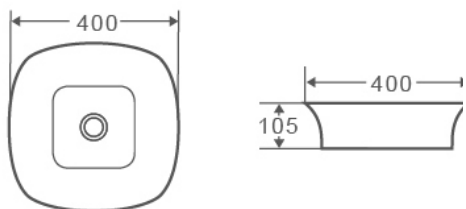

ART 40

Código	Dimensiones	PVP
385284	(400x400x105 mm)	136,51 €