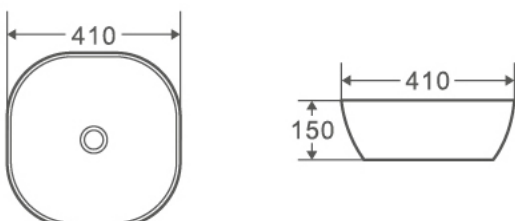

EVEA 49

Código	Dimensiones	PVP
385296	(490x395x150 mm)	136,51 €

EVEA 60

Código	Dimensiones	PVP
385297	(610x400x145 mm)	152,05 €

EVEA 61M

Código	Dimensiones	PVP
385414	(610x400x120 mm)	136,51 €

LAVABOS

SOBRE ENCIMERA | REDONDOS Y OVALADOS

¡NOVEDAD!

SPIN 35

Código	Dimensiones	PVP
385370	(355x355x120 mm)	109,88 €

SPIN 36B

Código	Dimensiones	PVP
385418	(360x360x120 mm)	118,75 €

SPIN 41

Código	Dimensiones	PVP
385368	(410x410x140 mm)	114,32 €

SPIN 43B

Código	Dimensiones	PVP
385367	(430x430x150 mm)	92,13 €

LAVABOS

SOBRE ENCIMERA | REDONDOS Y OVALADOS

¡NOVEDAD!

POLO 37

Código	Dimensiones	PVP
385299	(370x370x115 mm)	118,75 €

SPIN 40

Código	Dimensiones	PVP
385369	(400x400x145 mm)	87,69 €

SPIN 40 CG

Código	Dimensiones	PVP
385249	(405x405x120 mm)	129,94 €

POLO 41

Código	Dimensiones	PVP
385298	(410x410x150 mm)	112,10 €

MINI | SEMIPEDESTAL | ENCASTRE LAVABOS

LAVABOS MINI

¡NOVEDAD!

MINI 28L