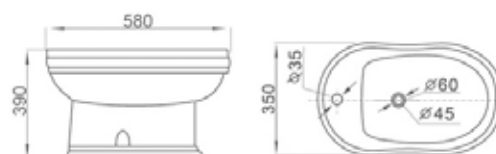

Medidas técnicas