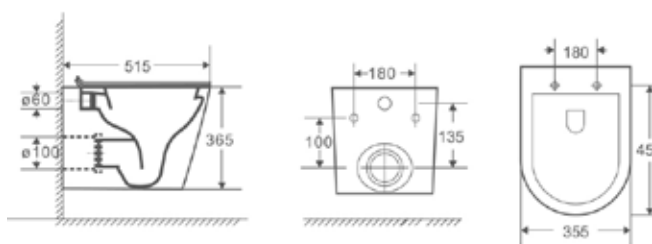

Código	Producto	Medidas Cm	Peso Kg	Und Pal.	PVP Blanco
10314	Inod. BTW suspendido	515x355	25	18	239,01 €