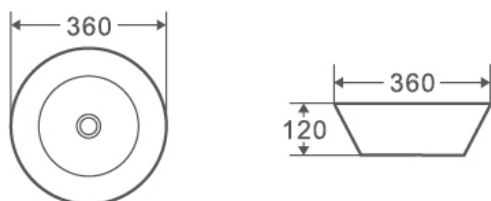

EVEA 49

Código	Dimensiones	PVP
385296	(490x395x150 mm)	136,51 €

EVEA 60

Código	Dimensiones	PVP
385297	(610x400x145 mm)	152,05 €

EVEA 61M

Código	Dimensiones	PVP
385414	(610x400x120 mm)	136,51 €

LAVABOS

SOBRE ENCIMERA | REDONDOS Y OVALADOS

¡NOVEDAD!

SPIN 35

Código	Dimensiones	PVP
385370	(355x355x120 mm)	109,88 €

SPIN 36B

Código	Dimensiones	PVP
385418	(360x360x120 mm)	118,75 €

SPIN 41

Código	Dimensiones	PVP
385368	(410x410x140 mm)	114,32 €

SPIN 43B

Código	Dimensiones	PVP
385367	(430x430x150 mm)	92,13 €

LAVABOS

SOBRE ENCIMERA | REDONDOS Y OVALADOS

¡NOVEDAD!

POLO 37

Código	Dimensiones	PVP
385299	(370x370x115 mm)	118,75 €

SPIN 40

Código	Dimensiones	PVP
385369	(400x400x145 mm)	87,69 €