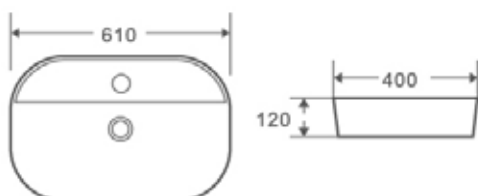

EVEA 49

Código	Dimensiones	PVP
385296	(490x395x150 mm)	136,51 €

EVEA 60

Código	Dimensiones	PVP
385297	(610x400x145 mm)	152,05 €

EVEA 61M

Código	Dimensiones	PVP
385414	(610x400x120 mm)	136,51 €

LAVABOS

SOBRE ENCIMERA | REDONDOS Y OVALADOS