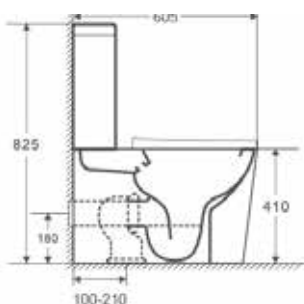

Medidas técnicas