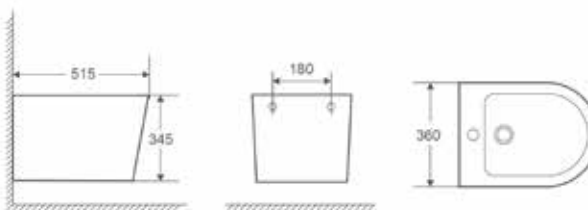

Código	Producto	Medidas Cm	Peso Kg	Und Pal.	PVP Blanco
385992	Bidé Suspendido	515x345	25	18	310,30 €