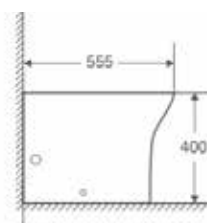

Medidas técnicas