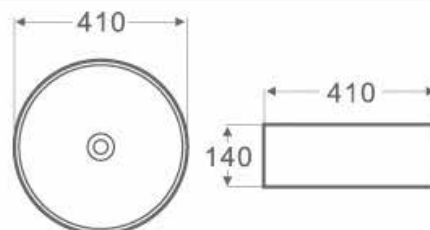

EVEA 49

Código	Dimensiones	PVP
385296	(490x395x150 mm)	136,51 €

EVEA 60

Código	Dimensiones	PVP
385297	(610x400x145 mm)	152,05 €

EVEA 61M

Código	Dimensiones	PVP
385414	(610x400x120 mm)	136,51 €

LAVABOS

SOBRE ENCIMERA | REDONDOS Y OVALADOS

¡NOVEDAD!

SPIN 35

Código	Dimensiones	PVP
385370	(355x355x120 mm)	109,88 €

SPIN 36B

Código	Dimensiones	PVP
385418	(360x360x120 mm)	118,75 €

SPIN 41

Código	Dimensiones	PVP
385368	(410x410x140 mm)	114,32 €

SPIN 43B

Código	Dimensiones	PVP
385367	(430x430x150 mm)	92,13 €

LAVABOS

SOBRE ENCIMERA | REDONDOS Y OVALADOS

¡NOVEDAD!

POLO 37

Código	Dimensiones	PVP
385299	(370x370x115 mm)	118,75 €

SPIN 40

Código	Dimensiones	PVP
385369	(400x400x145 mm)	87,69 €