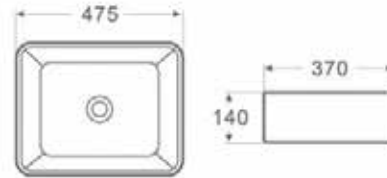

Código	Dimensiones	PVP
385573	(580x350x110 mm)	154,28 €

LAVABOS

SOBRE ENCIMERA | CUADRADOS Y RECTANGULARES

¡NOVEDAD!

QTRO 24

Código	Dimensiones	PVP
385371	(240x240x120 mm)	96,56 €

QTRO 38

Código	Dimensiones	PVP
385372	(380x240x120 mm)	96,56 €

QTRO 47

Código	Dimensiones	PVP
385373	(470x360x110 mm)	132,08 €

LAVABOS SOBRE ENCIMERA | CUADRADOS Y RECTANGULARES

¡NOVEDAD!

QTRO 48

Código	Dimensiones	PVP
385374	(475x370x140 mm)	92,13 €

QTRO 60

Código	Dimensiones	PVP
385352	(600x405x110 mm)	149,84 €