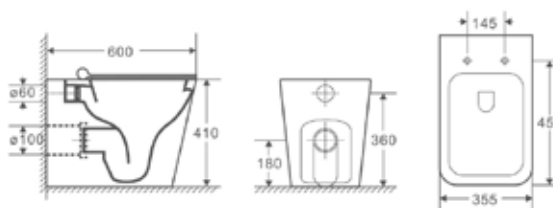

Código	Producto	Medidas Cm	Peso Kg	Und Pal.	PVP Blanco
10934	Inod. BTW compacto p/tanque emp	600x355	25	18	494,51 €