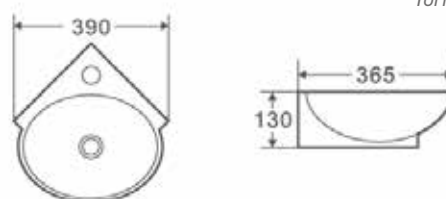

Posibilidad anclaje a pared.
Tornillería incluida.