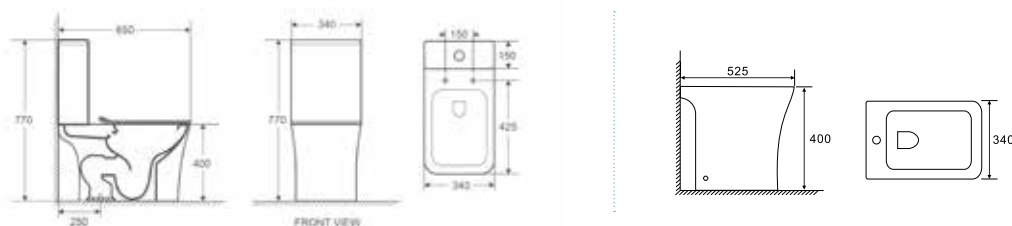

Medidas técnicas

Consultar stock modelo Palermo dual (hasta fin de existencias)