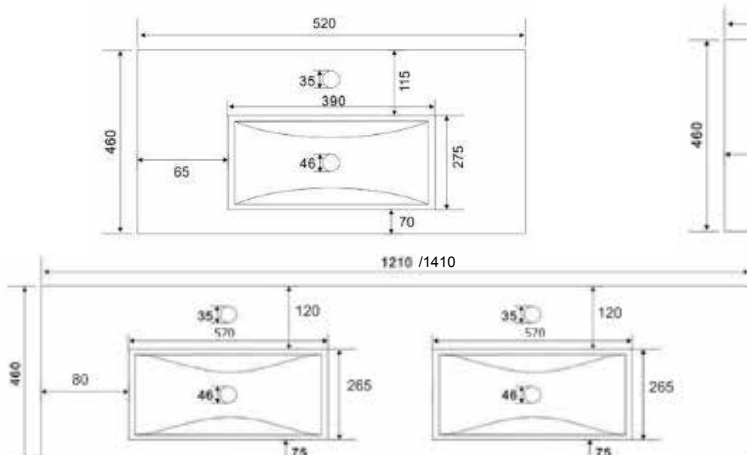

Medidas técnicas