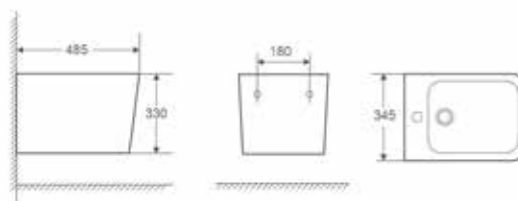

Código	Producto	Medidas Cm	Peso Kg	Und Pal.	PVP Blanco
385977	Bidé Suspendido	585x330	25	18	155,15 €