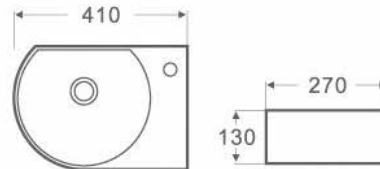

MINI 41L

Código	Dimensiones	PVP
385362	(410x270x130 mm)	109,88 €

Posibilidad anclaje a pared.
Tornillería incluida.

LAVABOS MINI

¡NOVEDAD!

MINI 41R

Código	Dimensiones	PVP
385391	(410x390x130 mm)	109,88 €

Posibilidad anclaje a pared.
Tornillería incluida.