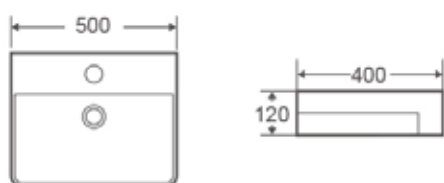

Posibilidad anclaje a pared.
Tornillería incluida.

RIFF 48M

Código	Dimensiones	PVP
385471	(480x370x130 mm)	101,00 €

RIFF 50M

Código	Dimensiones	PVP
385429	(500x400x120 mm)	163,15 €

LAVABOS BAJOENCIMERA

¡NOVEDAD!