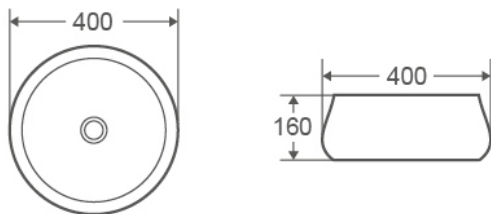

ART 40

Código	Dimensiones	PVP
385284	(400x400x105 mm)	136,51 €

TILL 45

Código	Dimensiones	PVP
385254	(450x390x120 mm)	172,03 €

LAVABOS

SOBRE ENCIMERA | REDONDOS Y OVALADOS

¡NOVEDAD!

LUSO 57

Código	Dimensiones	PVP
385291	(570x420x160 mm)	149,84 €

LUSO 40

Código	Dimensiones	PVP
385354	(400x400x160 mm)	149,84 €

TILL 39

Código	Dimensiones	PVP
385420	(400x400x100 mm)	172,03 €

LAVABOS

SOBRE ENCIMERA | REDONDOS Y OVALADOS