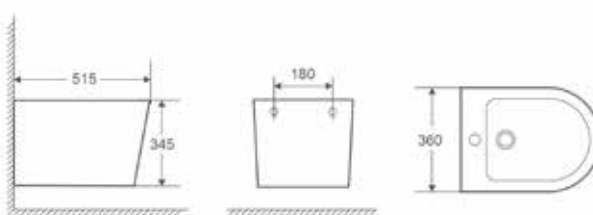

Código	Producto	Medidas Cm	Peso Kg	Und Pal.	PVP Blanco
014441	Bidé Suspendido	515x345	25	18	232,73 €