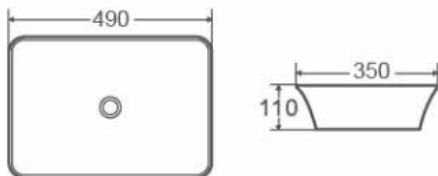

LAVABOS

SOBRE ENCIMERA | CUADRADOS

¡NOVEDAD!

MOI 35

Código	Dimensiones	PVP
385571	(350X350X110 mm)	118,75 €

MOI 49

Código	Dimensiones	PVP
385572	(490X350X110 mm)	127,64 €

MOI 58

Código	Dimensiones	PVP
385573	(580x350x110 mm)	154,28 €

LAVABOS

SOBRE ENCIMERA | CUADRADOS Y RECTANGULARES

¡NOVEDAD!

QTRO 24

Código	Dimensiones	PVP
385371	(240x240x120 mm)	96,56 €

QTRO 38

Código	Dimensiones	PVP
385372	(380x240x120 mm)	96,56 €

QTRO 47

Código	Dimensiones	PVP
385373	(470x360x110 mm)	132,08 €

LAVABOS SOBRE ENCIMERA | CUADRADOS Y RECTANGULARES

¡NOVEDAD!

QTRO 48

Código	Dimensiones	PVP
385374	(475x370x140 mm)	92,13 €

QTRO 60

Código	Dimensiones	PVP
385352	(600x405x110 mm)	149,84 €