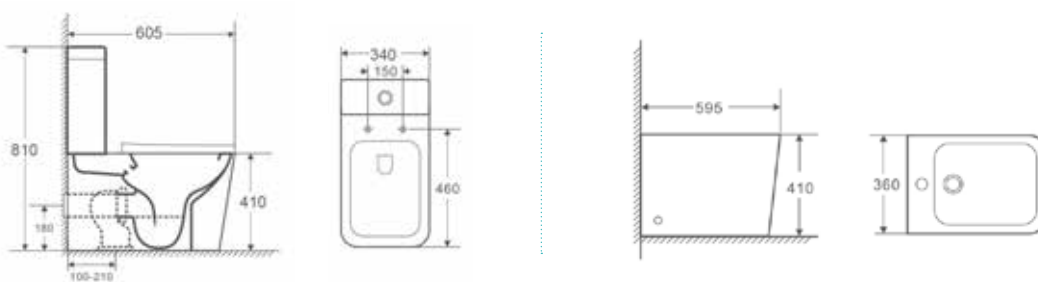

INODORO Y BIDÉ PISA

NUEVO DISEÑO 2020

El pack incluye dos cajas:

- 1ª caja Inodoro + Manguito conexión inodoro + Tapa + Tornillería
- 2ª caja Tanque + Mecanismo + Tapa de tanque + Tornillería

Medidas técnicas