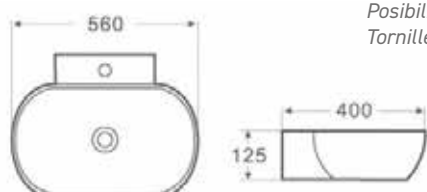

Código	Dimensiones	PVP
385291	(570x420x160 mm)	149,84 €

LUSO 40

Código	Dimensiones	PVP
385354	(400x400x160 mm)	149,84 €

TILL 39

Código	Dimensiones	PVP
385420	(400x400x100 mm)	172,03 €

LAVABOS

SOBRE ENCIMERA | REDONDOS Y OVALADOS

¡NOVEDAD!

BOAT 41

Código	Dimensiones	PVP
385356	(401x335x145 mm)	109,88 €

EVEA 47

Código	Dimensiones	PVP
385302	(465x375x115 mm)	140,95 €

BOAT 49

Código	Dimensiones	PVP
385444	(500x355x90 mm)	112,10 €

VENTO 56M

Código	Dimensiones	PVP
385358	(575x470x110 mm)	190,41 €

Posibilidad anclaje a pared.
Tornillería incluida.

LAVABOS

SOBRE ENCIMERA | REDONDOS Y OVALADOS

¡NOVEDAD!

EVEA 46

Código	Dimensiones	PVP
385419	(460x320x135 mm)	118,75 €

EVEA 49

Código	Dimensiones	PVP
385296	(490x395x150 mm)	136,51 €

EVEA 60

Código	Dimensiones	PVP
385297	(610x400x145 mm)	152,05 €

EVEA 61M

Código	Dimensiones	PVP
385414	(610x400x120 mm)	136,51 €

LAVABOS

SOBRE ENCIMERA | REDONDOS Y OVALADOS