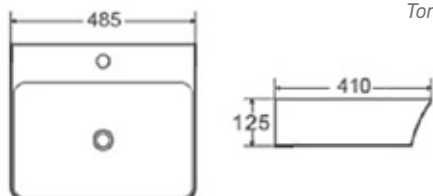

MOI 48 M

Código	Dimensiones	PVP
385569	(485X410X125 mm)	136,51 €

Posibilidad anclaje a pared.
Tornillería incluida.