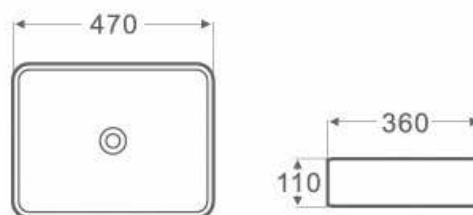

Código	Dimensiones	PVP
385573	(580x350x110 mm)	154,28 €

LAVABOS

SOBRE ENCIMERA | CUADRADOS Y RECTANGULARES

¡NOVEDAD!

QTRO 24

Código	Dimensiones	PVP
385371	(240x240x120 mm)	96,56 €

QTRO 38

Código	Dimensiones	PVP
385372	(380x240x120 mm)	96,56 €

QTRO 47

Código	Dimensiones	PVP
385373	(470x360x110 mm)	132,08 €

LAVABOS SOBRE ENCIMERA | CUADRADOS Y RECTANGULARES

¡NOVEDAD!

QTRO 48

Código	Dimensiones	PVP
385374	(475x370x140 mm)	92,13 €

QTRO 60

Código	Dimensiones	PVP
385352	(600x405x110 mm)	149,84 €