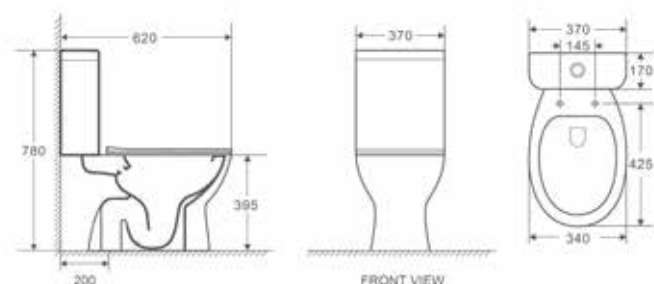

INODORO, BIDÉ Y LAVABO

NEW BOLONIA

NEW BOLONIA | INODORO, BIDÉ Y LAVABO

BLANCO BRILLO

Material en stock - Entrega Inmediata

NUEVO PACKAGING

Códigos de producto y precios

Código	Descripción	PVP
20337	WC T/B S/V Pack Vertical	96,16 €
20338	WC T/B S/V Pack Horizontal	96,16 €
02557	Inodoro Bolonia T/B, S/V	67,31 €
33513	Tanque cerámico entrada inferior	28,88 €
09900	Tanque cerámico entrada lateral	28,88 €
33454	Mec. doble descarga	17,87 €
20345	Tapa soft close (PP)	11,91 €
00346	Tapa para tanque	12,27 €
00348	Kit instalación inodoro	2,68 €
10935	Kit instalación tanque	2,68 €
20339	Bidet	70,63 €
20340	Lavabo + pedestal	70,63 €
02664	Pulsador mecanismo cromado	10,64 €

Inodoro con salida vertical.

Inodoro con salida horizontal.

El pack incluye una caja:
Caja Inodoro + Tapa + Tornillería Tanque
+ Mecanismo + Tapa de tanque + Tornillería

Medidas técnicas

Inodoro con salida vertical.

LAVABOS Y ENCIMERAS CERÁMICOS

CUADRADOS | REDONDOS | OVALADOS SOBRE ENCIMERA

LAVABOS

SOBRE ENCIMERA | CUADRADOS

¡NOVEDAD!

MOI 41 M

Código	Dimensiones	PVP
385568	(410X415X125 mm)	127,64 €

Posibilidad anclaje a pared.
Tornillería incluida.