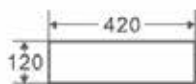

LAVABOS SUSPENDIDOS

LAVABOS SUSPENDIDOS | CUADRADOS Y RECTANGULARES

¡NOVEDAD!

VENTO 41M

Código	Dimensiones	PVP
385428	(410x410x150 mm)	109,88 €

Posibilidad anclaje a pared.
Tornillería incluida.

VENTO 42M

Código	Dimensiones	PVP
385273	(420x420x120 mm)	127,64 €