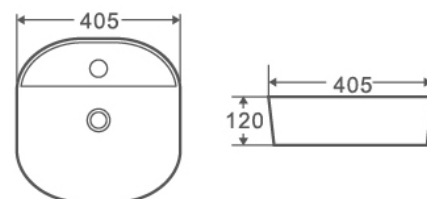

EVEA 49

Código	Dimensiones	PVP
385296	(490x395x150 mm)	136,51 €

EVEA 60

Código	Dimensiones	PVP
385297	(610x400x145 mm)	152,05 €

EVEA 61M

Código	Dimensiones	PVP
385414	(610x400x120 mm)	136,51 €

LAVABOS

SOBRE ENCIMERA | REDONDOS Y OVALADOS

Código	Dimensiones	PVP
385367	(430x430x150 mm)	92,13 €

LAVABOS

SOBRE ENCIMERA | REDONDOS Y OVALADOS

¡NOVEDAD!

POLO 37

Código	Dimensiones	PVP
385299	(370x370x115 mm)	118,75 €

SPIN 40

Código	Dimensiones	PVP
385369	(400x400x145 mm)	87,69 €

SPIN 40 CG

Código	Dimensiones	PVP
385249	(405x405x120 mm)	129,94 €

POLO 41

Código	Dimensiones	PVP
385298	(410x410x150 mm)	112,10 €

MINI | SEMIPEDESTAL | ENCASTRE LAVABOS

LAVABOS MINI

¡NOVEDAD!

MINI 28L