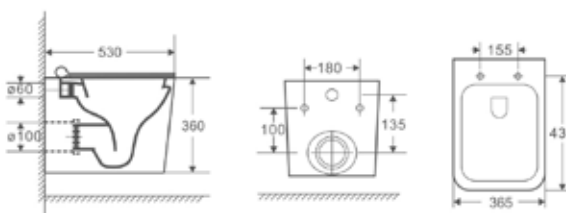

Código	Producto	Medidas Cm	Peso Kg	Und Pal.	PVP Blanco
01409	Inod. BTW Suspendido	530x365	25	18	239,01 €