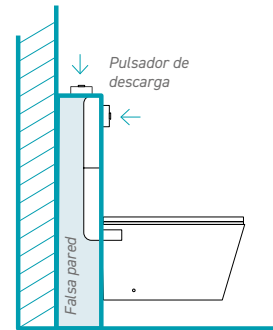

UF Extraplana con cierre amortiguado
Válida modelos Turín/Génova

▶ Tapa soft close
Cod. 03852
PVP. **42,56 €**

Extraplana con cierre amortiguado
Válida modelo Creta

Instalación de tanques empotrados

Inodoro a suelo para tanque empotrado

Inodoro suspendido para tanque empotrado

Inodoro a suelo para tanque empotrado

Inodoro a suspendido para tanque empotrado

INODORO Y BIDÉ TURÍN

El pack incluye dos cajas:

- 1ª caja Inodoro + Manguito conexión inodoro + Tapa + Tornillería
- 2ª caja Tanque + Mecanismo + Tapa de tanque + Tornillería