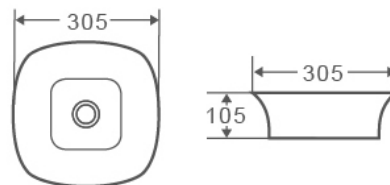

Posibilidad anclaje a pared.
Tornillería incluida.

REDONDOS | OVALADOS SOBRE ENCIMERA

LAVABOS

SOBRE ENCIMERA | CUADRADOS Y RECTANGULARES

¡NOVEDAD!

ART 30

Código	Dimensiones	PVP
385283	(305x305x105 mm)	109,88 €