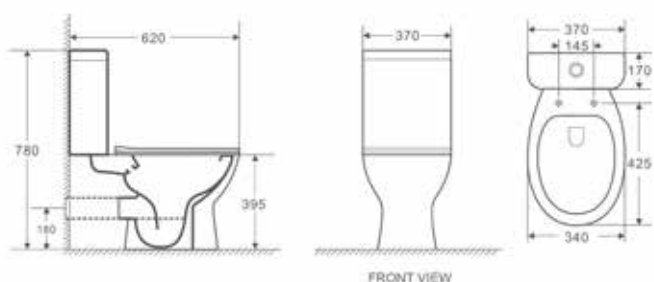

INODORO, BIDÉ Y LAVABO

NEW BOLONIA

NEW BOLONIA | INODORO, BIDÉ Y LAVABO

BLANCO BRILLO

Material en stock - Entrega Inmediata

NUEVO PACKAGING

Códigos de producto y precios

Código	Descripción	PVP
20337	WC T/B S/V Pack Vertical	96,16 €
20338	WC T/B S/V Pack Horizontal	96,16 €
02557	Inodoro Bolonia T/B, S/V	67,31 €
33513	Tanque cerámico entrada inferior	28,88 €
09900	Tanque cerámico entrada lateral	28,88 €
33454	Mec. doble descarga	17,87 €
20345	Tapa soft close (PP)	11,91 €
00346	Tapa para tanque	12,27 €
00348	Kit instalación inodoro	2,68 €
10935	Kit instalación tanque	2,68 €
20339	Bidet	70,63 €
20340	Lavabo + pedestal	70,63 €
02664	Pulsador mecanismo cromado	10,64 €

Inodoro con salida vertical.

Inodoro con salida horizontal.

El pack incluye una caja:
Caja Inodoro + Tapa + Tornillería Tanque
+ Mecanismo + Tapa de tanque + Tornillería

Medidas técnicas

Inodoro con salida vertical.