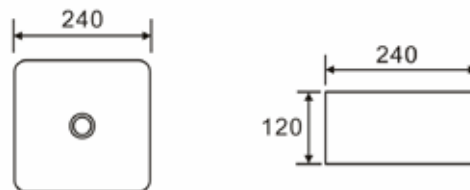

Código	Dimensiones	PVP
385573	(580x350x110 mm)	154,28 €

LAVABOS

SOBRE ENCIMERA | CUADRADOS Y RECTANGULARES

¡NOVEDAD!

QTRO 24

Código	Dimensiones	PVP
385371	(240x240x120 mm)	96,56 €

QTRO 38

Código	Dimensiones	PVP
385372	(380x240x120 mm)	96,56 €

QTRO 47

Código	Dimensiones	PVP
385373	(470x360x110 mm)	132,08 €

LAVABOS SOBRE ENCIMERA | CUADRADOS Y RECTANGULARES

¡NOVEDAD!

QTRO 48

Código	Dimensiones	PVP
385374	(475x370x140 mm)	92,13 €

QTRO 60

Código	Dimensiones	PVP
385352	(600x405x110 mm)	149,84 €