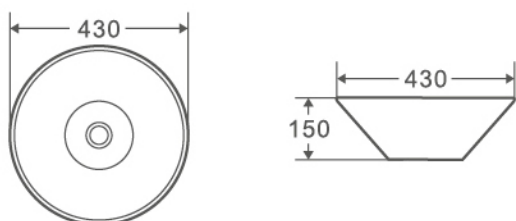

EVEA 49

Código	Dimensiones	PVP
385296	(490x395x150 mm)	136,51 €

EVEA 60

Código	Dimensiones	PVP
385297	(610x400x145 mm)	152,05 €

EVEA 61M

Código	Dimensiones	PVP
385414	(610x400x120 mm)	136,51 €

LAVABOS

SOBRE ENCIMERA | REDONDOS Y OVALADOS

¡NOVEDAD!

SPIN 35

Código	Dimensiones	PVP
385370	(355x355x120 mm)	109,88 €

SPIN 36B

Código	Dimensiones	PVP
385418	(360x360x120 mm)	118,75 €

SPIN 41

Código	Dimensiones	PVP
385368	(410x410x140 mm)	114,32 €

SPIN 43B

Código	Dimensiones	PVP
385367	(430x430x150 mm)	92,13 €

LAVABOS

SOBRE ENCIMERA | REDONDOS Y OVALADOS

¡NOVEDAD!

POLO 37

Código	Dimensiones	PVP
385299	(370x370x115 mm)	118,75 €

SPIN 40

Código	Dimensiones	PVP
385369	(400x400x145 mm)	87,69 €