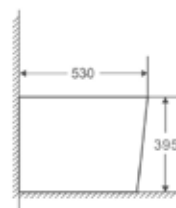

Medidas técnicas

TURÍN | INODORO Y BIDÉ

RIMLESS - BLANCO BRILLO, NEGRO MATE Y BLANCO MATE

Material en stock - Entrega Inmediata
¡NOVEDAD!

NUEVO PACKAGING

Códigos de producto y precios

Código	Descripción	PVP
09382	Pack.Inod. BTW compacto blanco	342,40 €
09383	Inod. BTW compacto	239,68 €
09385	Bidé BTW compacto blanco	155,15 €
09384	Tanque cerámico c/doble descarga	102,72 €
09386	Tapa para tanque	12,27 €
00337	Mec.doble descarga	31,92 €
09387	Tapa soft close (UF)	45,01 €
01407	Herrajes Tapa soft close	7,98 €
00339	Kit instalación inodoro	2,68 €
02662	Kit instalación tanque	2,68 €
02663	Manguito inodoro dual	15,96 €
02664	Pulsador mecanismo cromado	10,64 €