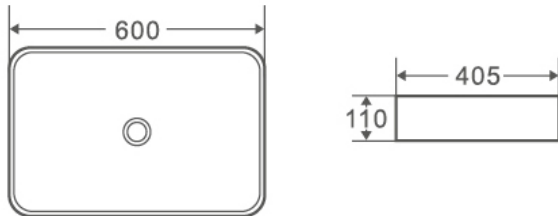

Código	Dimensiones	PVP
385573	(580x350x110 mm)	154,28 €

LAVABOS

SOBRE ENCIMERA | CUADRADOS Y RECTANGULARES

¡NOVEDAD!

QTRO 24

Código	Dimensiones	PVP
385371	(240x240x120 mm)	96,56 €

QTRO 38

Código	Dimensiones	PVP
385372	(380x240x120 mm)	96,56 €

QTRO 47

Código	Dimensiones	PVP
385373	(470x360x110 mm)	132,08 €

LAVABOS SOBRE ENCIMERA | CUADRADOS Y RECTANGULARES

¡NOVEDAD!

QTRO 48

Código	Dimensiones	PVP
385374	(475x370x140 mm)	92,13 €

QTRO 60

Código	Dimensiones	PVP
385352	(600x405x110 mm)	149,84 €