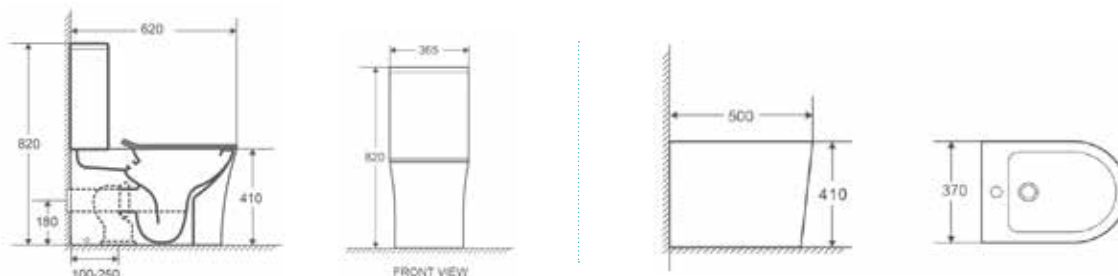

Material en stock - Entrega Inmediata
¡NOVEDAD!

NUEVO PACKAGING

Medidas técnicas

SIENA | INODORO Y BIDÉ

SALIDA VERTICAL - BLANCO BRILLO

Códigos de producto y precios

Material en stock - Entrega Inmediata
¡NOVEDAD!