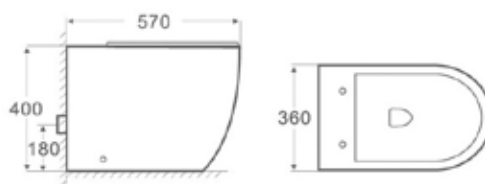

Código	Producto	Medidas Cm	Peso Kg	Und Pal.	PVP Blanco
01410	Inod. BTW compacto p/tanque emp	560x360	25	18	247,24 €