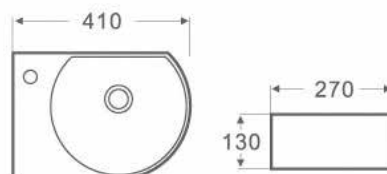

MINI 41L

Código	Dimensiones	PVP
385362	(410x270x130 mm)	109,88 €

Posibilidad anclaje a pared.
Tornillería incluida.