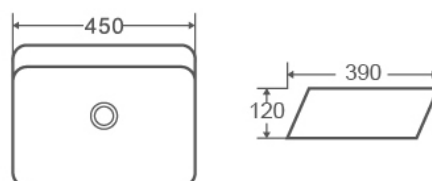

TILL 45

Código	Dimensiones	PVP
385254	(450x390x120 mm)	172,03 €