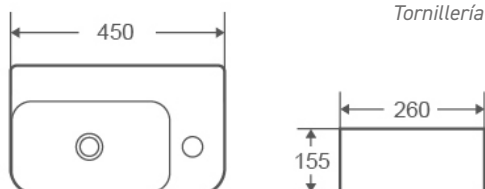

MINI 28R

Código	Dimensiones	PVP
385442	(450x260x155 mm)	127,64 €

Posibilidad anclaje a pared.
Tornillería incluida.