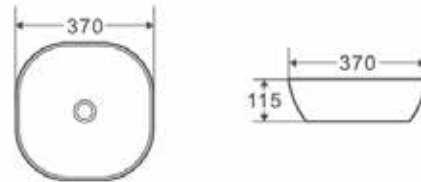

EVEA 49

Código	Dimensiones	PVP
385296	(490x395x150 mm)	136,51 €

EVEA 60

Código	Dimensiones	PVP
385297	(610x400x145 mm)	152,05 €

EVEA 61M

Código	Dimensiones	PVP
385414	(610x400x120 mm)	136,51 €

LAVABOS

SOBRE ENCIMERA | REDONDOS Y OVALADOS

¡NOVEDAD!

SPIN 35

Código	Dimensiones	PVP
385370	(355x355x120 mm)	109,88 €

SPIN 36B

Código	Dimensiones	PVP
385418	(360x360x120 mm)	118,75 €

SPIN 41

Código	Dimensiones	PVP
385368	(410x410x140 mm)	114,32 €

SPIN 43B

Código	Dimensiones	PVP
385367	(430x430x150 mm)	92,13 €

LAVABOS

SOBRE ENCIMERA | REDONDOS Y OVALADOS

¡NOVEDAD!

POLO 37

Código	Dimensiones	PVP
385299	(370x370x115 mm)	118,75 €

SPIN 40

Código	Dimensiones	PVP
385369	(400x400x145 mm)	87,69 €

SPIN 40 CG

Código	Dimensiones	PVP
385249	(405x405x120 mm)	129,94 €

POLO 41

Código	Dimensiones	PVP
385298	(410x410x150 mm)	112,10 €

MINI | SEMIPEDESTAL | ENCASTRE LAVABOS

LAVABOS MINI

¡NOVEDAD!

MINI 28L