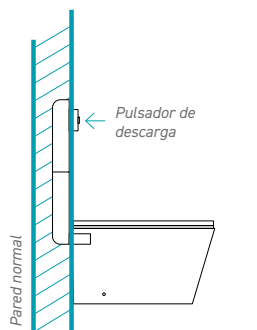

UF Extraplana con cierre amortiguado
Válida modelos Turín/Génova

▶ Tapa soft close
Cod. 03852
PVP. **42,56 €**

Extraplana con cierre amortiguado
Válida modelo Creta

Instalación de tanques empotrados

Inodoro a suelo para tanque empotrado

Inodoro suspendido para tanque empotrado

Inodoro a suelo para tanque empotrado

Inodoro a suspendido para tanque empotrado

INODORO Y BIDÉ TURÍN

El pack incluye dos cajas:

- 1ª caja Inodoro + Manguito conexión inodoro + Tapa + Tornillería
- 2ª caja Tanque + Mecanismo + Tapa de tanque + Tornillería