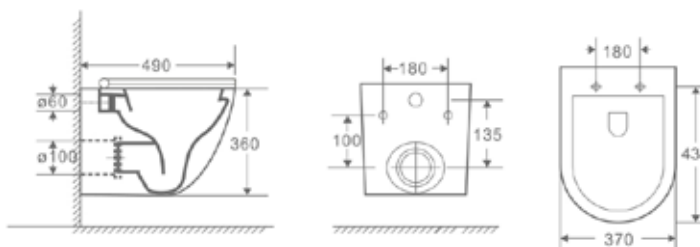

Código	Producto	Medidas Cm	Peso Kg	Und Pal.	PVP Blanco
01411	Inod. BTW Suspendido	490x370	25	18	239,01 €