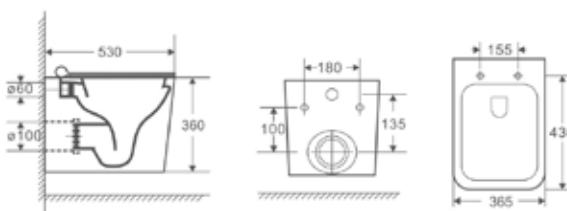

Código	Producto	Medidas Cm	Peso Kg	Und Pal.	PVP Blanco
10913	Inod. BTW Suspendido	530x365	25	18	478,01 €