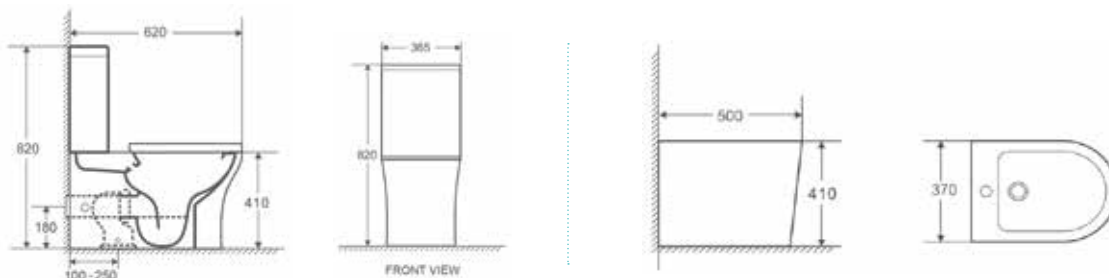

INODORO Y BIDÉ PARÍS

PARÍS | INODORO Y BIDÉ RIMLESS - BLANCO BRILLO

Códigos de producto y precios

Código	Descripción	PVP
016961	Pack.Inod. BTW compacto	221,48 €
387239	Inod. BTW compacto	155,04 €
387241	Bidé BTW compacto	155,15 €
010963	Tanque cerámico c/doble descarga	66,45 €
387243	Tapa para tanque	12,24 €
010395	Mec.doble descarga	31,92 €
387242	Tapa soft close (VF)	45,01 €
387224	Herrajes Tapa soft close	7,98 €
010396	Kit instalación inodoro	2,68 €
010397	Kit instalación tanque	2,68 €
02663	Manguito inodoro dual	15,96 €
02664	Pulsador mecanismo cromado	10,64 €

Medidas técnicas