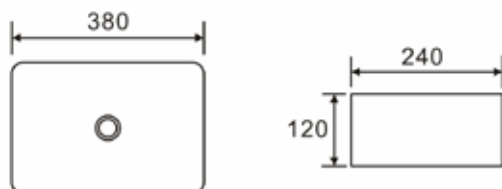

Código	Dimensiones	PVP
385573	(580x350x110 mm)	154,28 €

LAVABOS

SOBRE ENCIMERA | CUADRADOS Y RECTANGULARES

¡NOVEDAD!

QTRO 24

Código	Dimensiones	PVP
385371	(240x240x120 mm)	96,56 €

QTRO 38

Código	Dimensiones	PVP
385372	(380x240x120 mm)	96,56 €

QTRO 47

Código	Dimensiones	PVP
385373	(470x360x110 mm)	132,08 €

LAVABOS SOBRE ENCIMERA | CUADRADOS Y RECTANGULARES

¡NOVEDAD!

QTRO 48

Código	Dimensiones	PVP
385374	(475x370x140 mm)	92,13 €

QTRO 60

Código	Dimensiones	PVP
385352	(600x405x110 mm)	149,84 €