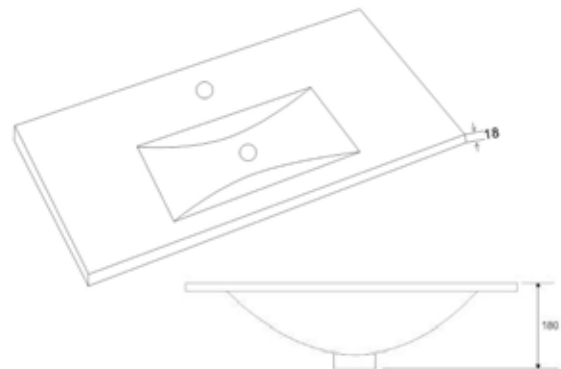

LAVABOS INTEGRALES | CERÁMICOS

Material en stock - Entrega inmediata
¡NOVEDAD!

► ECO 390

Código	FONDO 390 ECO - Grosor 19 mm	PVP
32413	Lavabo Integral 610x390 Eco	79,13 €
32414	Lavabo Integral 710x390 Eco	82,29 €
32415	Lavabo Integral 810x390 Eco	85,46 €
32416	Lavabo Integral 1010x390 Eco	120,28 €

No incluye válvula

Medidas técnicas