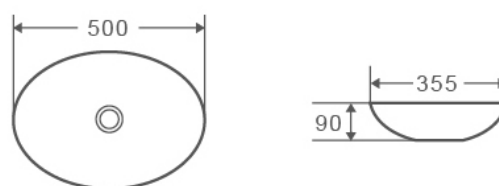

¡NOVEDAD!

BOAT 41

Código	Dimensiones	PVP
385356	(401x335x145 mm)	109,88 €

EVEA 47

Código	Dimensiones	PVP
385302	(465x375x115 mm)	140,95 €

BOAT 49

Código	Dimensiones	PVP
385444	(500x355x90 mm)	112,10 €

VENTO 56M