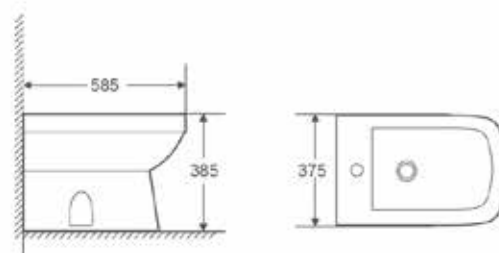

NEW BOLONIA | INODORO, BIDÉ Y LAVABO

BLANCO BRILLO

Material en stock - Entrega Inmediata

NUEVO PACKAGING

Códigos de producto y precios

Código	Descripción	PVP
20337	WC T/B S/V Pack Vertical	96,16 €
20338	WC T/B S/V Pack Horizontal	96,16 €
02557	Inodoro Bolonia T/B, S/V	67,31 €
33513	Tanque cerámico entrada inferior	28,88 €
09900	Tanque cerámico entrada lateral	28,88 €
33454	Mec. doble descarga	17,87 €
20345	Tapa soft close (PP)	11,91 €
00346	Tapa para tanque	12,27 €
00348	Kit instalación inodoro	2,68 €
10935	Kit instalación tanque	2,68 €
20339	Bidet	70,63 €
20340	Lavabo + pedestal	70,63 €
02664	Pulsador mecanismo cromado	10,64 €

El pack incluye una caja:
Caja Inodoro + Tapa + Tornillería Tanque
+ Mecanismo + Tapa de tanque + Tornillería

Medidas técnicas

Bidé