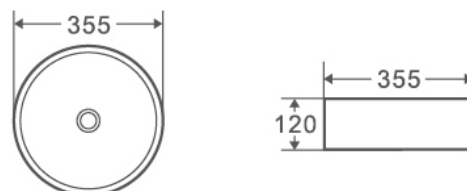

SPIN 35

Código	Dimensiones	PVP
385370	(355x355x120 mm)	109,88 €