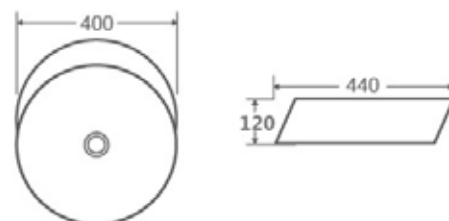

ART 40

Código	Dimensiones	PVP
385284	(400x400x105 mm)	136,51 €

TILL 45

Código	Dimensiones	PVP
385254	(450x390x120 mm)	172,03 €

LAVABOS

SOBRE ENCIMERA | REDONDOS Y OVALADOS

¡NOVEDAD!

LUSO 57

Código	Dimensiones	PVP
385291	(570x420x160 mm)	149,84 €

LUSO 40

Código	Dimensiones	PVP
385354	(400x400x160 mm)	149,84 €

TILL 39

Código	Dimensiones	PVP
385420	(400x400x100 mm)	172,03 €

LAVABOS

SOBRE ENCIMERA | REDONDOS Y OVALADOS

¡NOVEDAD!

BOAT 41

Código	Dimensiones	PVP
385356	(401x335x145 mm)	109,88 €

EVEA 47

Código	Dimensiones	PVP
385302	(465x375x115 mm)	140,95 €

BOAT 49

Código	Dimensiones	PVP
385444	(500x355x90 mm)	112,10 €

VENTO 56M