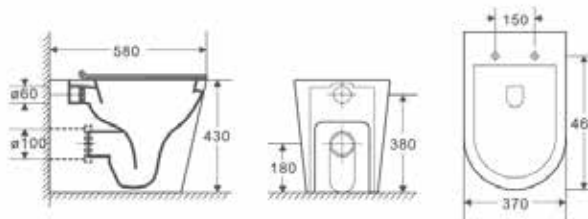

Código	Producto	Medidas Cm	Peso Kg	Und Pal.	PVP Blanco
385508	Inod. BTW compacto p/tanque emp negro mate	580x370	25	18	494,51 €