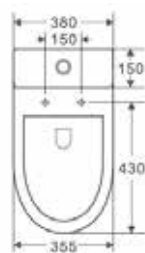

Medidas técnicas

TURÍN | INODORO Y BIDÉ

RIMLESS - BLANCO BRILLO, NEGRO MATE Y BLANCO MATE

Material en stock - Entrega Inmediata
¡NOVEDAD!

NUEVO PACKAGING

Códigos de producto y precios

Código	Descripción	PVP
09382	Pack.Inod. BTW compacto blanco	342,40 €
09383	Inod. BTW compacto	239,68 €
09385	Bidé BTW compacto blanco	155,15 €
09384	Tanque cerámico c/doble descarga	102,72 €
09386	Tapa para tanque	12,27 €
00337	Mec.doble descarga	31,92 €
09387	Tapa soft close (UF)	45,01 €
01407	Herrajes Tapa soft close	7,98 €
00339	Kit instalación inodoro	2,68 €
02662	Kit instalación tanque	2,68 €
02663	Manguito inodoro dual	15,96 €
02664	Pulsador mecanismo cromado	10,64 €