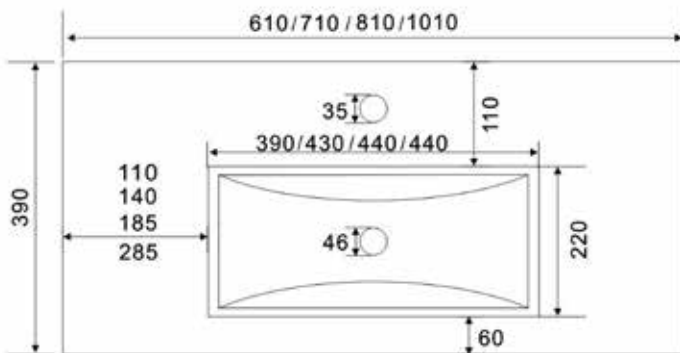

LAVABOS INTEGRALES | CERÁMICOS

Material en stock - Entrega inmediata
¡NOVEDAD!

► ECO 390

Código	FONDO 390 ECO - Grosor 19 mm	PVP
32413	Lavabo Integral 610x390 Eco	79,13 €
32414	Lavabo Integral 710x390 Eco	82,29 €
32415	Lavabo Integral 810x390 Eco	85,46 €
32416	Lavabo Integral 1010x390 Eco	120,28 €

No incluye válvula

Medidas técnicas