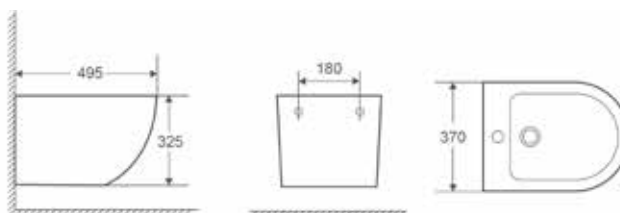

Código	Producto	Medidas Cm	Peso Kg	Und Pal.	PVP Blanco
385978	Bidé Suspendido	495x325	25	18	155,15 €