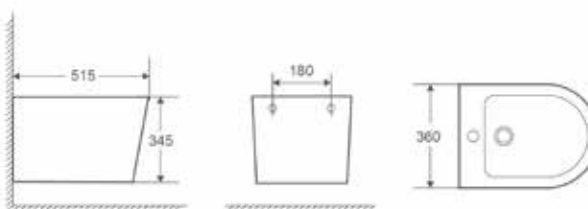

Código	Producto	Medidas Cm	Peso Kg	Und Pal.	PVP Blanco
385979	Bidé suspendido	515x345	25	18	155,15 €