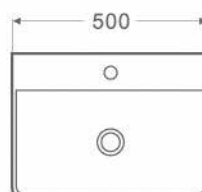

Posibilidad anclaje a pared.
Tornillería incluida.