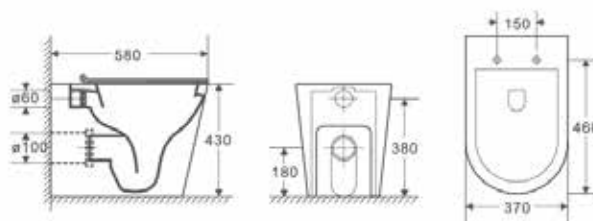

Piezas opcionales y suspendidas

Código	Producto	Medidas Cm	Peso Kg	Und Pal.	PVP Blanco
385509	Inod. BTW compacto p/tanque emp blanco mate	580x370	25	18	370,88 €