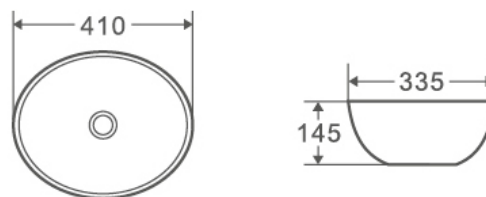

Código	Dimensiones	PVP
385291	(570x420x160 mm)	149,84 €

LUSO 40

Código	Dimensiones	PVP
385354	(400x400x160 mm)	149,84 €

TILL 39

Código	Dimensiones	PVP
385420	(400x400x100 mm)	172,03 €

LAVABOS

SOBRE ENCIMERA | REDONDOS Y OVALADOS

¡NOVEDAD!

BOAT 41

Código	Dimensiones	PVP
385356	(401x335x145 mm)	109,88 €

EVEA 47

Código	Dimensiones	PVP
385302	(465x375x115 mm)	140,95 €

BOAT 49

Código	Dimensiones	PVP
385444	(500x355x90 mm)	112,10 €

VENTO 56M