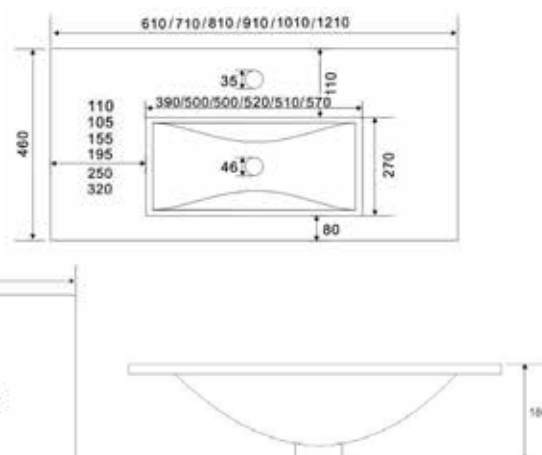

Medidas técnicas