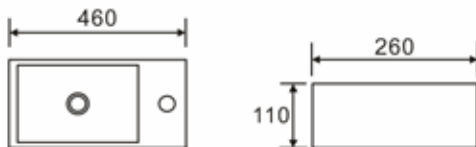

MINI 39

Código	Dimensiones	PVP
385353	(390x365x130 mm)	198,66 €