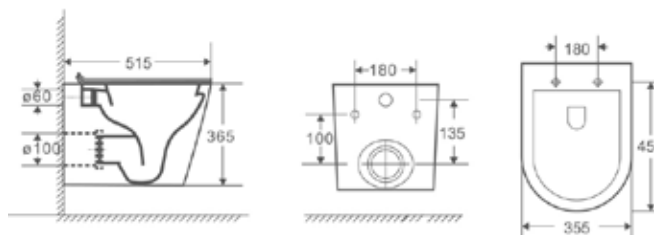

Código	Producto	Medidas Cm	Peso Kg	Und Pal.	PVP Blanco
385511	Inod. BTW suspendido p/tanque emp negro mate	515x355	25	18	478,01 €