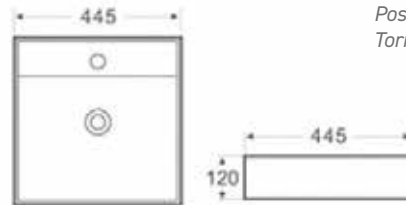

VENTO 60MR

Código	Dimensiones	PVP
385274	(605x430x125 mm)	194,23 €

Posibilidad anclaje a pared.
Tornillería incluida.

LAVABOS SUSPENDIDOS | CUADRADOS Y RECTANGULARES

¡NOVEDAD!

VENTO 44M

Código	Dimensiones	PVP
385360	(445x445x120 mm)	154,28 €