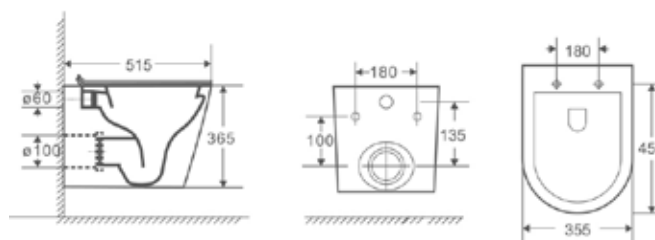

Código	Producto	Medidas Cm	Peso Kg	Und Pal.	PVP Blanco
385510	Inod. BTW suspendido p/tanque emp blanco mate	515x355	25	18	358,51 €