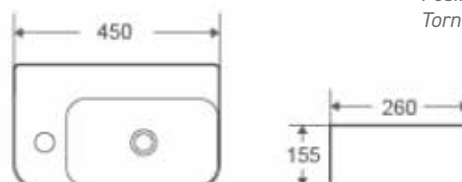

MINI 28L

Código	Dimensiones	PVP
385266	(450x260x155 mm)	127,64 €