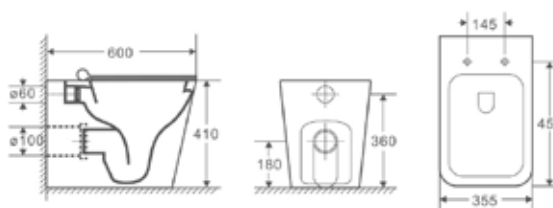

Código	Producto	Medidas Cm	Peso Kg	Und Pal.	PVP Blanco
01408	Inod. BTW compacto p/tanque emp	600x355	25	18	247,26 €