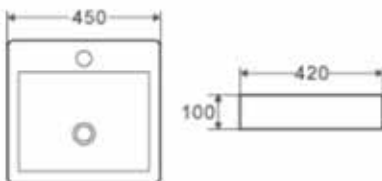

KUBE 50M

Código	Dimensiones	PVP
385364	(450x420x100 mm)	118,75 €

Posibilidad anclaje a pared.
Tornillería incluida.