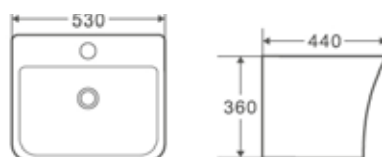

LAVABOS SEMIPEDESTAL Y SEMIENCASTRE

¡NOVEDAD!

ZENTO 53S

Código	Dimensiones	PVP
385355	(530x440x360 mm)	194,23 €

Posibilidad anclaje a pared.
Tornillería incluida.

ZENTO 47S

Código	Dimensiones	PVP
385357	(470x460x370 mm)	194,23 €