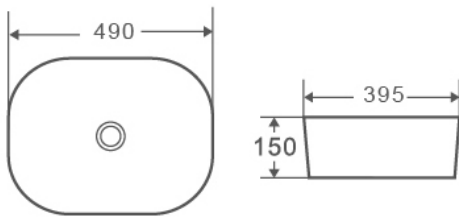

¡NOVEDAD!

BOAT 41

Código	Dimensiones	PVP
385356	(401x335x145 mm)	109,88 €

EVEA 47

Código	Dimensiones	PVP
385302	(465x375x115 mm)	140,95 €

BOAT 49

Código	Dimensiones	PVP
385444	(500x355x90 mm)	112,10 €

VENTO 56M

Código	Dimensiones	PVP
385358	(575x470x110 mm)	190,41 €

Posibilidad anclaje a pared.
Tornillería incluida.

LAVABOS

SOBRE ENCIMERA | REDONDOS Y OVALADOS

¡NOVEDAD!

EVEA 46

Código	Dimensiones	PVP
385419	(460x320x135 mm)	118,75 €

EVEA 49

Código	Dimensiones	PVP
385296	(490x395x150 mm)	136,51 €

EVEA 60

Código	Dimensiones	PVP
385297	(610x400x145 mm)	152,05 €

EVEA 61M

Código	Dimensiones	PVP
385414	(610x400x120 mm)	136,51 €

LAVABOS

SOBRE ENCIMERA | REDONDOS Y OVALADOS