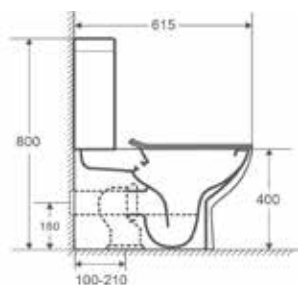

Medidas técnicas