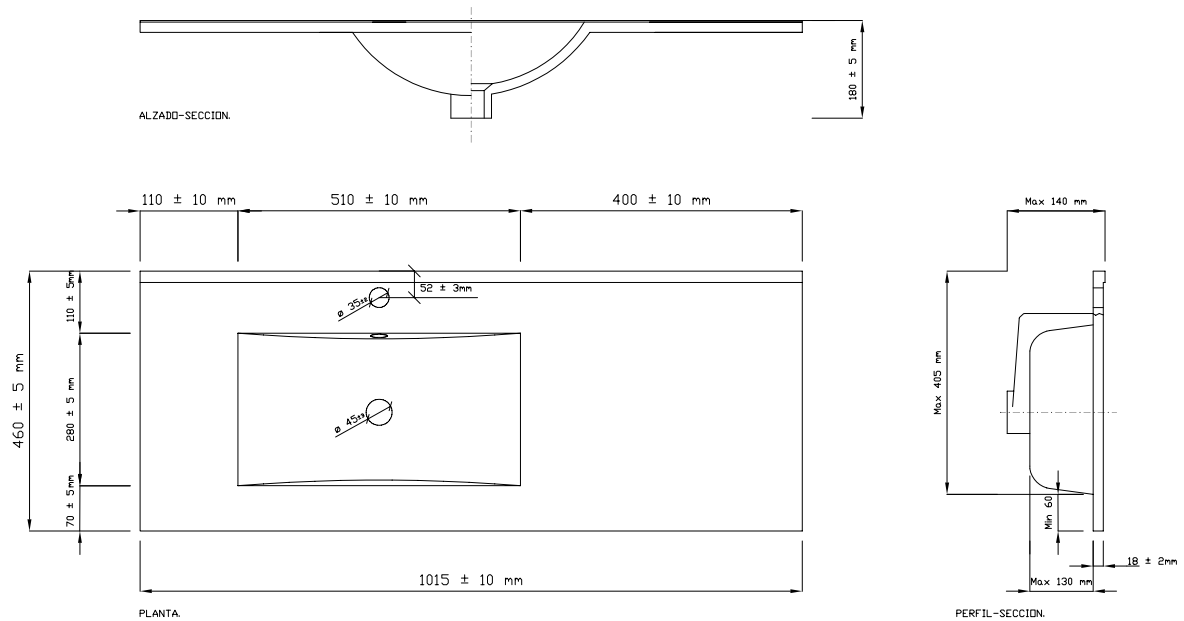

LAVABOS INTEGRALES | CERÁMICOS

Material en stock - Entrega inmediata
¡NOVEDAD!

► LAVABO INTEGRAL DESPLAZADO

Código	FONDO 460 ECO - Grosor 19 mm	PVP
02475	ENC.PORC. 1 SENO IZDA 81 x 46 BL.	121,80 €
02476	ENC.PORC. 1 SENO IZDA 101 x 46 BL.	242,55 €
02477	ENC.PORC. 1 SENO IZDA 121 x 46 BL.	330,75 €
385980	ENC.PORC. 1 SENO DRCH 81 x 46 BL.	121,80 €
385981	ENC.PORC. 1 SENO DRCH 101 x 46 BL.	242,55 €
385982	ENC.PORC. 1 SENO DRCH 121 x 46 BL.	330,75 €

Medidas técnicas