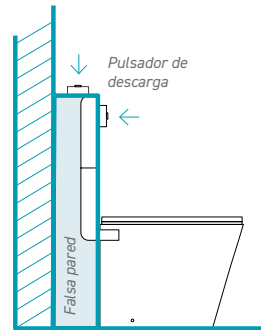

UF Extraplana con cierre amortiguado
Válida modelos Turín/Génova

▶ Tapa soft close
Cod. 03852
PVP. **42,56 €**

Extraplana con cierre amortiguado
Válida modelo Creta

Instalación de tanques empotrados

Inodoro a suelo para tanque empotrado

Inodoro suspendido para tanque empotrado

Inodoro a suelo para tanque empotrado

Inodoro a suspendido para tanque empotrado

INODORO Y BIDÉ TURÍN

El pack incluye dos cajas:

- 1ª caja Inodoro + Manguito conexión inodoro + Tapa + Tornillería
- 2ª caja Tanque + Mecanismo + Tapa de tanque + Tornillería