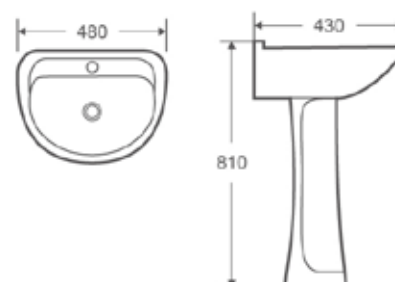

INODORO, BIDÉ Y LAVABO

NEW BOLONIA

NEW BOLONIA | INODORO, BIDÉ Y LAVABO

BLANCO BRILLO

Material en stock - Entrega Inmediata

NUEVO PACKAGING

Códigos de producto y precios

Código	Descripción	PVP
20337	WC T/B S/V Pack Vertical	96,16 €
20338	WC T/B S/V Pack Horizontal	96,16 €
02557	Inodoro Bolonia T/B, S/V	67,31 €
33513	Tanque cerámico entrada inferior	28,88 €
09900	Tanque cerámico entrada lateral	28,88 €
33454	Mec. doble descarga	17,87 €
20345	Tapa soft close (PP)	11,91 €
00346	Tapa para tanque	12,27 €
00348	Kit instalación inodoro	2,68 €
10935	Kit instalación tanque	2,68 €
20339	Bidet	70,63 €
20340	Lavabo + pedestal	70,63 €
02664	Pulsador mecanismo cromado	10,64 €

Inodoro con salida vertical.

Inodoro con salida horizontal.

El pack incluye una caja:
Caja Inodoro + Tapa + Tornillería Tanque
+ Mecanismo + Tapa de tanque + Tornillería

Medidas técnicas

Inodoro con salida vertical.

Inodoro con salida horizontal.

Bidé

Lavabo con pedestal

CERTIFICACIONES SANITARIOS

CONTROL DE CALIDAD

SANTARIOS

Controles de calidad en base a los estándares europeos

GAMA