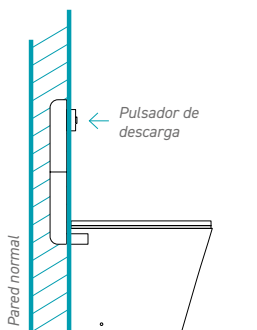

Instalación de tanques empotrados

Inodoro a suelo para tanque empotrado