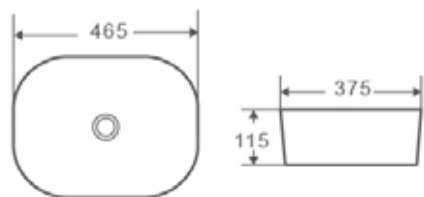

Código	Dimensiones	PVP
385291	(570x420x160 mm)	149,84 €

LUSO 40

Código	Dimensiones	PVP
385354	(400x400x160 mm)	149,84 €

TILL 39

Código	Dimensiones	PVP
385420	(400x400x100 mm)	172,03 €

LAVABOS

SOBRE ENCIMERA | REDONDOS Y OVALADOS

¡NOVEDAD!

BOAT 41

Código	Dimensiones	PVP
385356	(401x335x145 mm)	109,88 €

EVEA 47

Código	Dimensiones	PVP
385302	(465x375x115 mm)	140,95 €

BOAT 49

Código	Dimensiones	PVP
385444	(500x355x90 mm)	112,10 €

VENTO 56M

Código	Dimensiones	PVP
385358	(575x470x110 mm)	190,41 €

Posibilidad anclaje a pared.
Tornillería incluida.

LAVABOS

SOBRE ENCIMERA | REDONDOS Y OVALADOS

¡NOVEDAD!

EVEA 46

Código	Dimensiones	PVP
385419	(460x320x135 mm)	118,75 €

EVEA 49

Código	Dimensiones	PVP
385296	(490x395x150 mm)	136,51 €

EVEA 60

Código	Dimensiones	PVP
385297	(610x400x145 mm)	152,05 €

EVEA 61M

Código	Dimensiones	PVP
385414	(610x400x120 mm)	136,51 €

LAVABOS

SOBRE ENCIMERA | REDONDOS Y OVALADOS