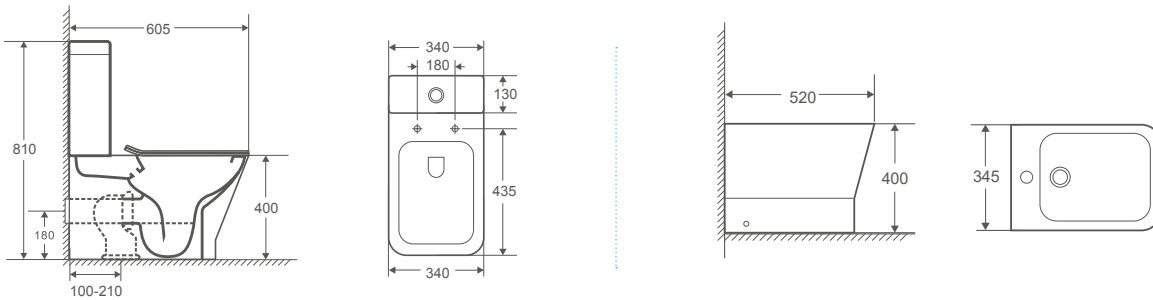

RIMLESS

Material en stock - Entrega Inmediata
¡NOVEDAD!

NUEVO PACKAGING

Códigos de producto y precios

Código	Descripción	PVP
10245	Pack. Inod. BTW compacto	288,90 €
10242	Inod. BTW compacto	202,23 €
10241	Bidé BTW compacto	134,82 €
10244	Tanque cerámico c/doble descarga Entrada inferior	86,67 €
10246	Tapa para tanque	12,27 €
00337	Mec. doble descarga	31,92 €
10247	Tapa soft close envolvente (UF)	45,01 €
10269	Tapa soft close slim (UF)	45,01 €
01407	Herrajes Tapa soft close	7,98 €
00339	Kit instalación inodoro	2,68t €
02662	Kit instalación tanque	2,68 €
02663	Manguito inodoro dual	15,96 €
02664	Pulsador mecanismo cromado	10,64 €

Compactos con salida dual, incluye manguito excéntrico.
Entrada de agua inferior a ambos lados.

Medidas técnicas

Tapas

Tapa Super Slim

* Tapa incluida en el pack

Tapa Envolvente

* Tapa opcional

INODORO Y BIDÉ CRETA