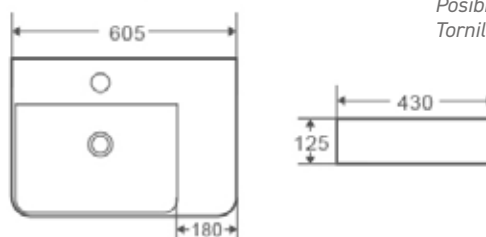

VENTO 60MR

Código	Dimensiones	PVP
385274	(605x430x125 mm)	194,23 €

Posibilidad anclaje a pared.
Tornillería incluida.