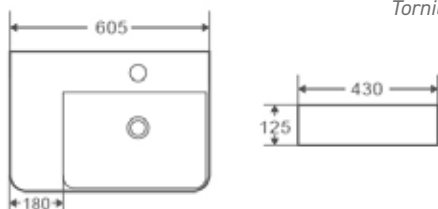

¡NOVEDAD!

VENTO 60M

Código	Dimensiones	PVP
385271	(600x420x120 mm)	163,15 €

Posibilidad anclaje a pared.
Tornillería incluida.

VENTO 60ML

Código	Dimensiones	PVP
385278	(605x430x125 mm)	194,23 €

Posibilidad anclaje a pared.
Tornillería incluida.