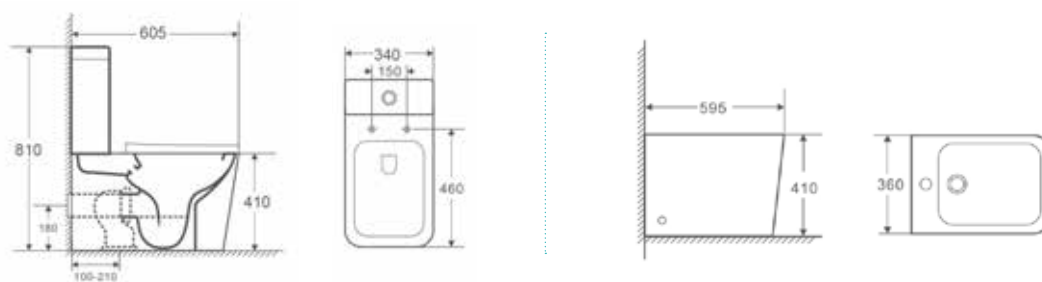

INODORO Y BIDÉ PISA

NUEVO DISEÑO 2020

El pack incluye dos cajas:

- 1ª caja Inodoro + Manguito conexión inodoro + Tapa + Tornillería
- 2ª caja Tanque + Mecanismo + Tapa de tanque + Tornillería

Medidas técnicas