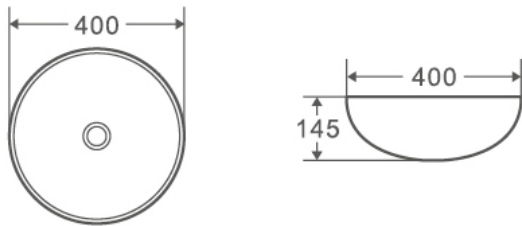

Código	Dimensiones	PVP
385367	(430x430x150 mm)	92,13 €

LAVABOS

SOBRE ENCIMERA | REDONDOS Y OVALADOS

¡NOVEDAD!

POLO 37

Código	Dimensiones	PVP
385299	(370x370x115 mm)	118,75 €

SPIN 40

Código	Dimensiones	PVP
385369	(400x400x145 mm)	87,69 €

SPIN 40 CG

Código	Dimensiones	PVP
385249	(405x405x120 mm)	129,94 €

POLO 41

Código	Dimensiones	PVP
385298	(410x410x150 mm)	112,10 €

MINI | SEMIPEDESTAL | ENCASTRE LAVABOS

LAVABOS MINI

¡NOVEDAD!

MINI 28L