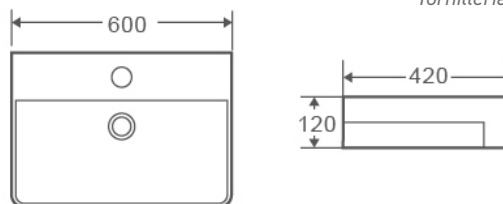

VENTO 60M

Código	Dimensiones	PVP
385271	(600x420x120 mm)	163,15 €

Posibilidad anclaje a pared.
Tornillería incluida.