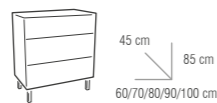

• CARACTERÍSTICAS

CAJÓN CON GUÍAS DE RETENCIÓN
TIRADORES DE ALUMINIO

MODELO

MULHACEN

MODELO MULHACEN ENCASTRAR

CONJUNTO	Porcelana
60 cm	364 €
70 cm	387 €
80 cm	407 €
90 cm	460 €
100 cm	475 €

PRECIOS LAVABO NO INCLUIDO (OPCIONES EN PÁGINA 26)

MODELO MULHACEN SOBREPONER

CONJUNTO	Porcelana
60 cm	328 €
70 cm	345 €
80 cm	374 €
90 cm	395 €
100 cm	412 €

COLORES DISPONIBLES EN PÁGINA 26

I.V.A. NO INCLUIDO
*Precio del CONJUNTO con el ESPEJO LISO • PLAZO DE ENTREGA 10 DÍAS