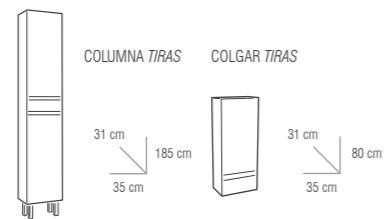

AUXILIAR TIRAS

COLUMNA	Tiras	COLGAR	Tiras
	159 €		85 €

Plata Azul Rojo Negro

OPCIONES COLOR TIRAS

I.V.A. NO INCLUIDO