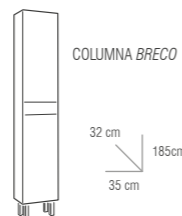

COLUMNA BRECO

COLGAR BRECO

• CARACTERÍSTICAS

PUERTAS CON BISAGRAS DE RETENCIÓN
FRENTE LACADO BRILLO EN DM
PATAS Y TIRADORES DE ALUMINIO

MODELO REUS

CONJUNTO	Porcelana	Cristal	Masa	Sin espejo	COLGAR	Breco
60 cm*	225 €	248 €	303 €	-28 €		92 €
					COLUMNA	Breco
						164 €