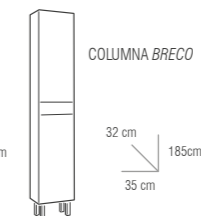

COLUMNA BRECO

COLGAR BRECO

• CARACTERÍSTICAS

PUERTAS CON BISAGRAS DE RETENCIÓN
FRENTE LACADO BRILLO EN DM
PATAS Y TIRADORES DE ALUMINIO

MODELO REUS

CONJUNTO	Porcelana	Cristal	Masa	Sin espejo	COLGAR	Breco
60 cm*	225 €	248 €	303 €	-28 €		92 €
					COLUMNA	Breco
						164 €

* Mueble 60 cm disponible en BLANCO FONDO REDUCIDO (39 cm) I.V.A. NO INCLUIDO
*Precio del CONJUNTO con el ESPEJO LISO

MODELO
REUS

Blanco
Mengué

MUEBLE REUS

COLUMNA BRECO

COLGAR BRECO

• CARACTERÍSTICAS

PUERTAS CON BISAGRAS DE RETENCIÓN
FRENTE LACADO BRILLO EN DM
PATAS Y TIRADORES DE ALUMINIO