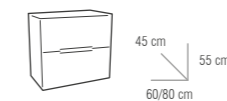

MUEBLE ÓVALO