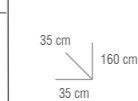

COLUMNA ÓVALO