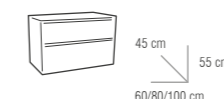

MUEBLE VALERIA