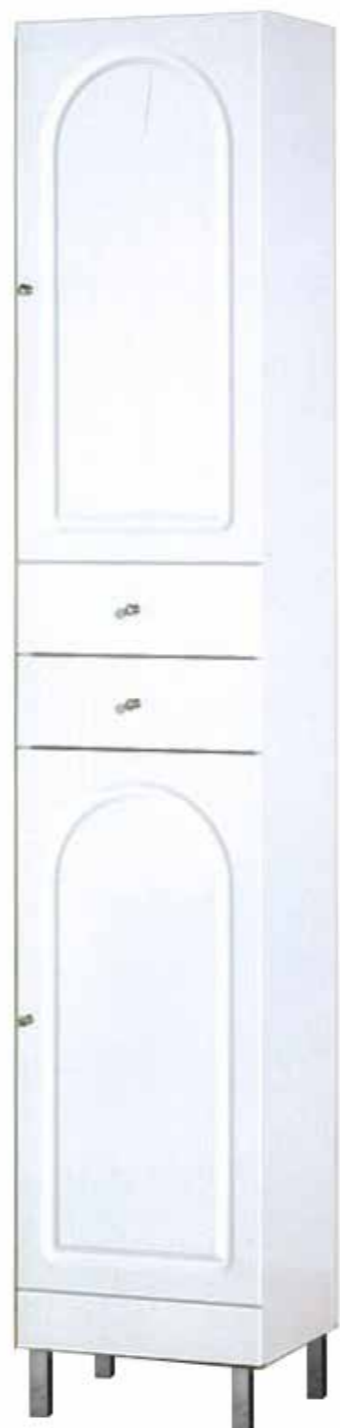

* Mueble 120 cm: para lavabo de 1 seno

I.V.A. NO INCLUIDO

*Precio del CONJUNTO MEZQUITA: Mueble + Porcelana + Espejo MEZQUITA

COLUMNA CAPILLA 35 cm

COLUMNA CAPILLA 50/60 cm

COLGAR CAPILLA

COQUETA CAPILLA

CAMERINO CAPILLA