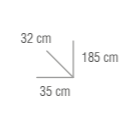

- CARACTERÍSTICAS
- MUEBLE MELAMINA BRILLO
- PATAS Y TIRADORES DE ALUMINIO

MODELO BASIC

CONJUNTO	Porcelana	Cristal	Masa	Sin espejo	COLGAR	Basic
60 cm	156 €	177 €	232 €	-28 €		60 €
80 cm	172 €	192 €	250 €	-30 €		
					COLUMNA	Basic 35 mm Basic 50 mm 100 € 120 €

COLUMNA TIRAS

COLGAR TIRAS

- CARACTERÍSTICAS
- CAJÓN CON GUÍAS DE RETENCIÓN
- FRENTES EMBUTIDOS
- MUEBLE LACADO BRILLO
- PATAS DE ALUMINIO

MODELO LENA

CONJUNTO	Porcelana	Cristal	Masa	Sin espejo	COLGAR	Tiras
80 cm	289 €	309 €	366 €	-30 €		85 €
100 cm	354 €	355 €	413 €	-38 €	COLUMNA	Tiras 159 €