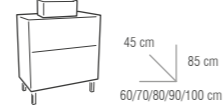

CONJUNTO	Porcelana
60 cm	364 €
70 cm	387 €
80 cm	407 €
90 cm	460 €
100 cm	475 €

PRECIOS LAVABO NO INCLUIDO (OPCIONES EN PÁGINA 26)

MODELO MULHACEN SOBREPONER

CONJUNTO	Porcelana
60 cm	328 €
70 cm	345 €
80 cm	374 €
90 cm	395 €
100 cm	412 €

MUEBLE ANETO SOBREPONER

- CARACTERÍSTICAS
- CAJÓN CON GUÍAS DE RETENCIÓN
- TIRADORES DE ALUMINIO

PRECIOS LAVABO NO INCLUIDO (OPCIONES EN PÁGINA 26)

MODELO
ANETO

MODELO ANETO ENCASTRAR

CONJUNTO	Porcelana
60 cm	321 €
70 cm	339 €
80 cm	356 €
90 cm	398 €
100 cm	421 €