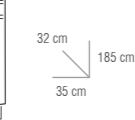

COLUMNA TIRAS