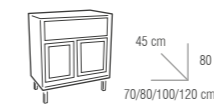

COLUMNA MEZQUITA

COLGAR MEZQUITA