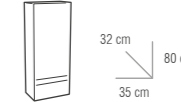

MODELO
VOLGA

MUEBLE VOLGA

COLUMNA TIRAS

COLGAR TIRAS

- CARACTERÍSTICAS
- CAJÓN CON GUÍAS DE RETENCIÓN
- PUERTAS CON BISAGRAS DE RETENCIÓN
- MUEBLE LACADO BRILLO
- PATAS DE ALUMINIO

MODELO VOLGA

CONJUNTO	Porcelana	Cristal	Masa	Sin espejo	COLGAR	Tiras
60 cm	199 €	222 €	277 €	-28 €		85 €
80 cm	222 €	241 €	299 €	-30 €	COLUMNA	Tiras 159 €