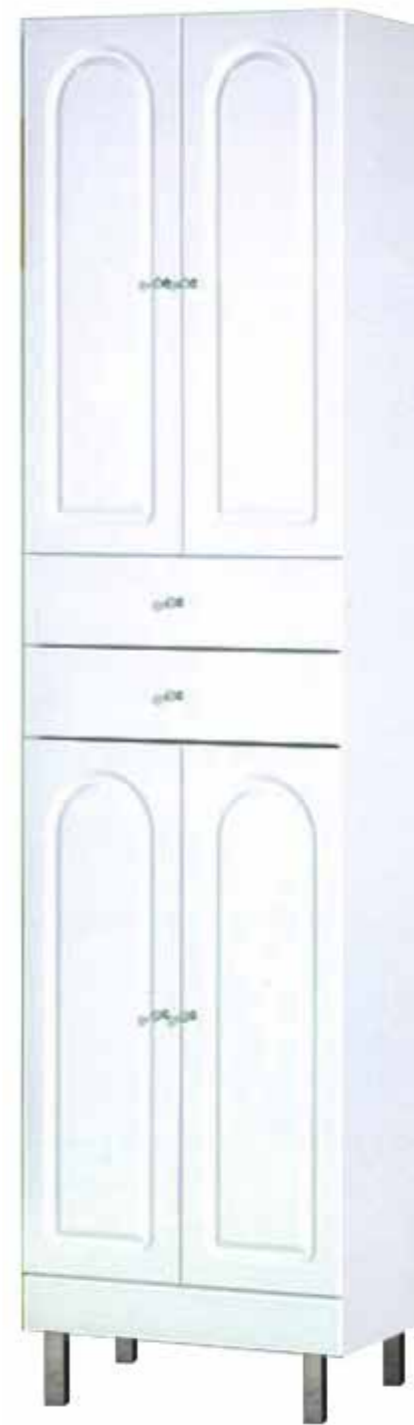

APLIQUES (JUEGO):
FOCOS RÚSTICOS: 30 €
FOCOS MANACOR: +30 €
FOCOS TIFFANY: +44 €
FOCOS CUERO: +39 €

MODELO MEZQUITA

CONJUNTO	Porcelana	Sin espejo	CONJUNTO	Porcelana	Sin espejo	COLGAR	Mezquita
60 cm*	343 €	-56 €	100 cm	477 €	-58 €		165 €
70 cm	391 €	-56 €	120 cm*	635 €	-103 €	COLUMNA	Mezquita
80 cm	399 €	-56 €					277 €

* Mueble 120 cm: para lavabo de 1 seno

I.V.A. NO INCLUIDO

*Precio del CONJUNTO MEZQUITA: Mueble + Porcelana + Espejo MEZQUITA

COLUMNA CAPILLA 35 cm

COLUMNA CAPILLA 50/60 cm

COLGAR CAPILLA

COQUETA CAPILLA

CAMERINO CAPILLA