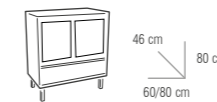

LAVABOS SOBREPONER

CARTA DE COLORES

COLGAR MILOS
166€

CONJUNTO ESPEJO
MUEBLE 60 cm + ENCIMERA PORCELANA
+ ESPEJO MILOS + APLIQUES MANACOR

444€

MODELO MILOS

Blanco
Wengue

MUEBLE MILOS

COLUMNA MILOS

COLGAR MILOS

• OPCIONES

APLIQUES (JUEGO): 30 €
FOCOS RÚSTICOS: +30 €
FOCOS MANACOR: +44 €
FOCOS TIFFANY: +44 €
FOCOS CUERO: +39 €

MODELO MILOS

CONJUNTO	Porcelana	Sin espejo	COLGAR	Milos
60 cm Wengue	374 €	-58 €		166 €
80 cm Wengue	414 €	-64 €		
60 cm Blanco roto	411 €	-63 €		
80 cm Blanco roto	455 €	-70 €		
			COLUMNA	Milos
				279 €

I.V.A. NO INCLUIDO
*Precio del CONJUNTO MILOS: Mueble + Porcelana + Espejo MILOS