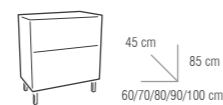

CONJUNTO	Porcelana
60 cm	364 €
70 cm	387 €
80 cm	407 €
90 cm	460 €
100 cm	475 €

PRECIOS LAVABO NO INCLUIDO (OPCIONES EN PÁGINA 26)

MODELO MULHACEN SOBREPONER

CONJUNTO	Porcelana
60 cm	328 €
70 cm	345 €
80 cm	374 €
90 cm	395 €
100 cm	412 €

MUEBLE ANETO SOBREPONER

- CARACTERÍSTICAS
- CAJÓN CON GUÍAS DE RETENCIÓN
- TIRADORES DE ALUMINIO

PRECIOS LAVABO NO INCLUIDO (OPCIONES EN PÁGINA 26)

MODELO
ANETO

MODELO ANETO ENCASTRAR

CONJUNTO	Porcelana
60 cm	321 €
70 cm	339 €
80 cm	356 €
90 cm	398 €
100 cm	421 €