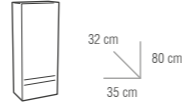

- CARACTERÍSTICAS
- MUEBLE MELAMINA BRILLO
- PATAS Y TIRADORES DE ALUMINIO

MODELO BASIC

CONJUNTO	Porcelana	Cristal	Masa	Sin espejo	COLGAR	Basic
60 cm	156 €	177 €	232 €	-28 €		60 €
80 cm	172 €	192 €	250 €	-30 €		
					COLUMNA	Basic 35 mm Basic 50 mm 100 € 120 €

I.V.A. NO INCLUIDO
*Precio del CONJUNTO con el ESPEJO LISO

AUXILIAR COLGAR TIRAS
85€

ESPEJO SERIGRAFÍA
80x100 cm
71€

CONJUNTO ESCENA
MUEBLE 80cm + ENCIMERA PORCELANA
+ ESPEJO SERIGRAFIA
330€

MODELO
LENA

MUEBLE LENA

COLUMNA TIRAS

COLGAR TIRAS

- CARACTERÍSTICAS
- CAJÓN CON GUÍAS DE RETENCIÓN
- FRENTES EMBUTIDOS
- MUEBLE LACADO BRILLO
- PATAS DE ALUMINIO

MODELO LENA

CONJUNTO	Porcelana	Cristal	Masa	Sin espejo	COLGAR	Tiras
80 cm	289 €	309 €	366 €	-30 €		85 €
100 cm	354 €	355 €	413 €	-38 €	COLUMNA	Tiras 159 €