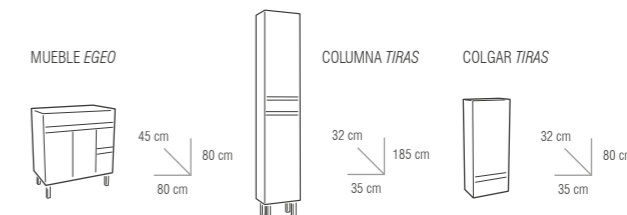

- CARACTERÍSTICAS
- PUERTAS CON BISAGRAS DE RETENCIÓN
- FRENTES EMBUTIDOS
- MUEBLE LACADO BRILLO
- PATAS DE ALUMINIO

MODELO EGEO					
CONJUNTO	Porcelana	Cristal	Masa	Sin espejo	COLGAR Tiras
80 cm	228 €	247 €	305 €	-30 €	85 €
					COLUMNA Tiras
					159 €

Plata Azul Rojo Negro
OPCIONES COLOR TIRAS

I.V.A. NO INCLUIDO
*Precio del CONJUNTO con el ESPEJO LISO