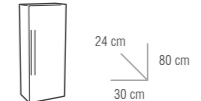

COLGAR ÓVALO

• CARACTERÍSTICAS

GUÍAS DE EXTRACCIÓN TOTAL
SISTEMA DE SOFT CLOSE
FRENTE EN DM 19 mm
MUEBLE LACADO BRILLO

MODELO ÓVALO					
CONJUNTO	Porcelana	Cristal	Masa	Sin espejo	COLGAR
60 cm	329 €	352 €	407 €	-28 €	Óvalo 154 €
80 cm	357 €	376 €	434 €	-30 €	COLUMNA Óvalo 285 €

I.V.A. NO INCLUIDO
*Precio del CONJUNTO con el ESPEJO LISO