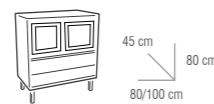

COLUMNA IRO

COLGAR IRO