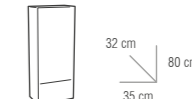

COLGAR BRECO

• CARACTERÍSTICAS

CAJÓN CON GUÍAS DE RETENCIÓN
FRENTE LACADO BRILLO
PATAS Y TIRADORES DE ALUMINIO

MODELO BRISA

CONJUNTO	Porcelana	Cristal	Masa	Sin espejo
60 cm	250 €	273 €	328 €	-28 €
80 cm	295 €	314 €	372 €	-30 €
100 cm	359 €	360 €	418 €	-38 €

COLGAR	Breco
	92 €
COLUMNA	Breco
	164 €

I.V.A. NO INCLUIDO
*Precio del CONJUNTO con el ESPEJO LISO