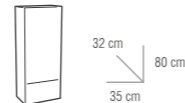

• CARACTERÍSTICAS

PUERTAS CON BISAGRAS DE RETENCIÓN
FRENTE LACADO BRILLO EN DM
PATAS Y TIRADORES DE ALUMINIO

MODELO REUS

CONJUNTO	Porcelana	Cristal	Masa	Sin espejo	COLGAR	Breco
60 cm*	225 €	248 €	303 €	-28 €		92 €
					COLUMNA	Breco
						164 €

* Mueble 60 cm disponible en BLANCO FONDO REDUCIDO (39 cm) I.V.A. NO INCLUIDO
*Precio del CONJUNTO con el ESPEJO LISO