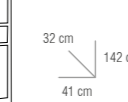

COLUMNA MILOS

COLGAR MILOS