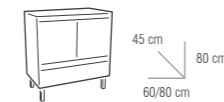

COLUMNA TIRAS

COLGAR TIRAS

- CARACTERÍSTICAS
- CAJÓN CON GUÍAS DE RETENCIÓN
- FRENTES EMBUTIDOS
- MUEBLE LACADO BRILLO
- PATAS DE ALUMINIO

MODELO LENA

CONJUNTO	Porcelana	Cristal	Masa	Sin espejo	COLGAR	Tiras
80 cm	289 €	309 €	366 €	-30 €		85 €
100 cm	354 €	355 €	413 €	-38 €	COLUMNA	Tiras 159 €

Plata Azul Rojo Negro
OPCIONES COLOR TIRAS

I.V.A. NO INCLUIDO
*Precio del CONJUNTO con el ESPEJO LISO

ESPEJO COLTON
80x100 cm
43€

AUXILIAR COLUMNA TIRAS
159€

CONJUNTO ESCENA
MUEBLE 80 cm + ENCIMERA PORCELANA
+ ESPEJO COLTON + TIRA NEGRA + FOCO X
260€

MODELO
VOLGA

MUEBLE VOLGA

COLUMNA TIRAS

COLGAR TIRAS

- CARACTERÍSTICAS
- CAJÓN CON GUÍAS DE RETENCIÓN
- PUERTAS CON BISAGRAS DE RETENCIÓN
- MUEBLE LACADO BRILLO
- PATAS DE ALUMINIO

MODELO VOLGA

CONJUNTO	Porcelana	Cristal	Masa	Sin espejo	COLGAR	Tiras
60 cm	199 €	222 €	277 €	-28 €		85 €
80 cm	222 €	241 €	299 €	-30 €	COLUMNA	Tiras 159 €