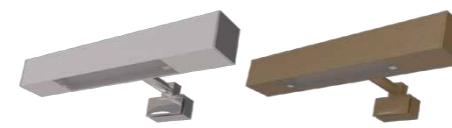

FOCO X 25 €
FOCO X Cuero 39 €