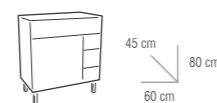

MODELO
REUS

Blanco
Mengué

MUEBLE REUS