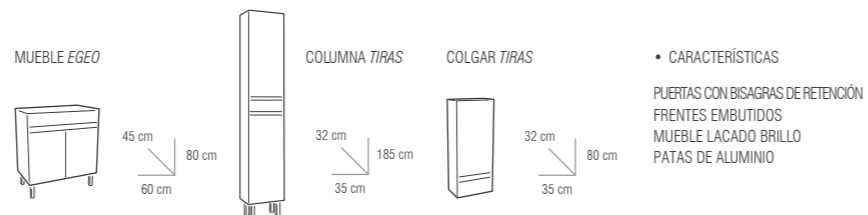

11
ALFRAVI

ESPEJO COLTON
80 x 100 cm

43€

AUXILIAR COLGAR TIRAS
85€

CONJUNTO ESCENA
MUEBLE 80cm + ENCIMERA CRISTAL PLATA
+ ESPEJO COLTON + TIRA PLATA
260€

MODELO
EGEO

- CARACTERÍSTICAS
- PUERTAS CON BISAGRAS DE RETENCIÓN
- FRENTES EMBUTIDOS
- MUEBLE LACADO BRILLO
- PATAS DE ALUMINIO

MODELO EGEO					
CONJUNTO	Porcelana	Cristal	Masa	Sin espejo	COLGAR Tiras
60 cm	195 €	218 €	273 €	-28 €	85 €
					COLUMNA Tiras
					159 €

Plata Azul Rojo Negro
OPCIONES COLOR TIRAS

I.V.A. NO INCLUIDO
*Precio del CONJUNTO con el ESPEJO LISO