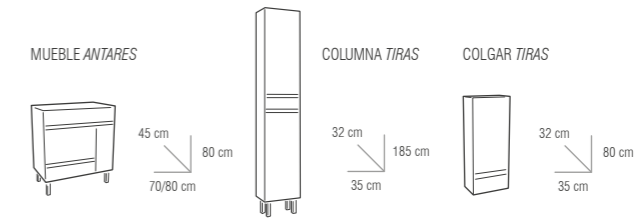

MODELO
ANTARES

Blanco
Espejo

- CARACTERÍSTICAS
- CAJÓN CON GUÍAS DE RETENCIÓN
- PUERTAS CON BISAGRAS DE RETENCIÓN
- PUERTA ABATIBLE CON PISTÓN DE RETENCIÓN
- MUEBLE LACADO BRILLO
- FRENTES EMBUTIDOS
- PATAS DE ALUMINIO

MODELO ANTARES

CONJUNTO	Porcelana	Cristal	Masa	Sin espejo	COLGAR	Tiras
70 cm	248 €	265 €	320 €	-28 €		85 €
80 cm	257 €	276 €	334 €	-30 €	COLUMNA	Tiras
						159 €

Plata Azul Rojo Negro

OPCIONES COLOR TIRAS

I.V.A. NO INCLUIDO

*Precio del CONJUNTO con el ESPEJO LISO