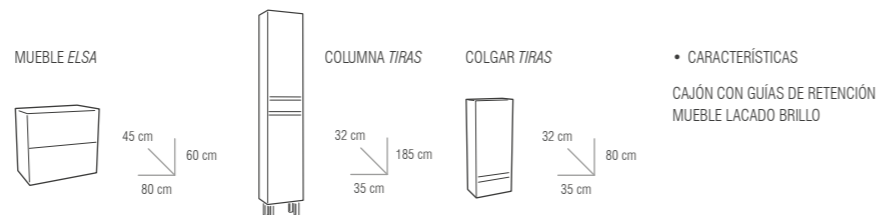

I.V.A. NO INCLUIDO

*Precio del CONJUNTO con el ESPEJO LISO

AUXILIAR COLGAR TIRAS
85€

ESPEJO SERIGRAFÍA
80x100 cm
71€

CONJUNTO ESCENA
MUEBLE 80cm + ENCIMERA PORCELANA
+ ESPEJO SERIGRAFIA
250€

MODELO
ELSA UÑERO

Blanco

• CARACTERÍSTICAS
CAJÓN CON GUÍAS DE RETENCIÓN
MUEBLE LACADO BRILLO

MODELO ELSA					
CONJUNTO	Porcelana	Cristal	Masa	Sin espejo	COLGAR Tiras
80 cm	209 €	228 €	286 €	-30 €	85 €
					COLUMNA Tiras
					159 €