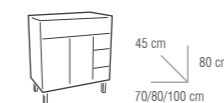

MODELO
REUS

Blanco
Mengué

MUEBLE REUS