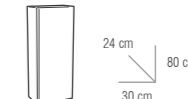

• INCREMENTOS

INCREMENTO POR ANCHO O ALTO +30 € CADA 10 CM.
POR FORMA +90 €, CADA FORMA
CRISTAL DE 8 MM. +25% SOBRE P.V.P.

MAMPARA NILO

Ancho hasta	Transparente	Decorados
95 cm	330 €	370 €
120 cm	335 €	375 €
140 cm	385 €	425 €
160 cm	399€	435 €

• CARACTERÍSTICAS

GUÍAS DE EXTRACCIÓN TOTAL
SISTEMA DE SOFT CLOSE
FRENTE EN DM 19 mm
MUEBLE LACADO BRILLO

MODELO VALERIA

CONJUNTO	Porcelana	Cristal	Masa	Sin espejo	COLUMNA	Valeria
60 cm	329 €	352 €	407 €	- 28 €		285 €
80 cm	357 €	376 €	434 €	- 30 €	COLGAR	Valeria
100 cm	450 €	451 €	509 €	- 38 €		153 €