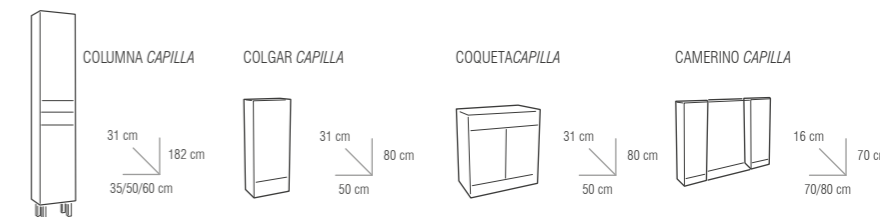

AUXILIARES
CAPILLA

AUXILIARES CAPILLA

COLUMNA	COLGAR	COQUETA	CAMERINO
35 cm	185 €	50 cm	111 €
50 cm	224 €	50 cm	112 €
60 cm	241 €	50 cm	112 €
		70 cm	121 €
		80 cm	129 €

I.V.A. NO INCLUIDO