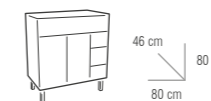

I.V.A. NO INCLUIDO
*Precio del CONJUNTO con el ESPEJO LISO

ESPEJO LISO
80x80cm
30€

CONJUNTO ESCENA
MUEBLE 80 cm + ENCIMERA PORCELANA
+ ESPEJO LISO
172€

MODELO
BASIC

Blanco

MUEBLE BASIC

COLUMNA BASIC

COLGAR BASIC

- CARACTERÍSTICAS
- MUEBLE MELAMINA BRILLO
- PATAS Y TIRADORES DE ALUMINIO

MODELO BASIC

CONJUNTO	Porcelana	Cristal	Masa	Sin espejo	COLGAR	Basic
60 cm	156 €	177 €	232 €	-28 €		60 €
80 cm	172 €	192 €	250 €	-30 €		
					COLUMNA	Basic 35 mm Basic 50 mm 100 € 120 €