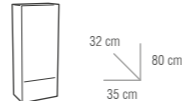

COLUMNA BRECO

COLGAR BRECO

- CARACTERÍSTICAS
- CAJÓN CON GUÍAS DE RETENCIÓN
- PUERTAS CON BISAGRAS DE RETENCIÓN
- FRENTES LACADO BRILLO
- PATAS Y TIRADORES DE ALUMINIO

MODELO CORFU

CONJUNTO	Porcelana	Cristal	Masa	Sin espejo	COLGAR	Breco
60 cm	217 €	240 €	295 €	-28 €		92 €
70 cm	237 €	254 €	309 €	-28 €		
80 cm	251 €	269 €	326 €	-30 €		164 €
100 cm	312 €	313 €	371 €	-38 €		

I.V.A. NO INCLUIDO
*Precio del CONJUNTO con el ESPEJO LISO