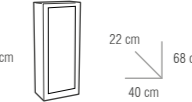

• OPCIONES

APLIQUES (JUEGO): 30 €
FOCOS RÚSTICOS: +30 €
FOCOS MANACOR: +44 €
FOCOS TIFFANY: +44 €
FOCOS CUERO: +39 €

MODELO MILOS

CONJUNTO	Porcelana	Sin espejo	COLGAR	Milos
60 cm Wengue	374 €	-58 €		166 €
80 cm Wengue	414 €	-64 €		
60 cm Blanco roto	411 €	-63 €		
80 cm Blanco roto	455 €	-70 €		
			COLUMNA	Milos
				279 €

I.V.A. NO INCLUIDO
*Precio del CONJUNTO MILOS: Mueble + Porcelana + Espejo MILOS