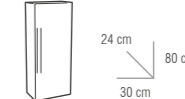

MUEBLE DALÍ

COLUMNA DALÍ

COLGAR DALÍ

• CARACTERÍSTICAS

GUÍAS DE EXTRACCIÓN TOTAL
SISTEMA DE SOFT CLOSE
FRENTEROS EN DM 19 mm
MUEBLE LACADO BRILLO
PATAS ALUMINIO

MODELO **DALÍ**

CONJUNTO	Porcelana	Cristal	Masa	Sin espejo	COLGAR	Dalí
60 cm	370 €	393 €	448 €	-28 €	COLGAR	154 €
80 cm	395 €	414 €	472 €	-30 €	COLUMNA	Dalí
100 cm	497 €	498 €	556 €	-38 €		285 €