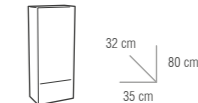

* Mueble 60 cm disponible en BLANCO FONDO REDUCIDO (39 cm) I.V.A. NO INCLUIDO
*Precio del CONJUNTO con el ESPEJO LISO

MODELO
REUS

Blanco
Mengué

MUEBLE REUS

COLUMNA BRECO

COLGAR BRECO

• CARACTERÍSTICAS

PUERTAS CON BISAGRAS DE RETENCIÓN
FRENTE LACADO BRILLO EN DM
PATAS Y TIRADORES DE ALUMINIO

MODELO REUS

CONJUNTO	Porcelana	Cristal	Masa	Sin espejo	COLGAR	Breco
70 cm	257 €	274 €	329 €	-28 €		92 €
80 cm*	259 €	278 €	336 €	-30 €	COLUMNA	Breco
100 cm	321 €	322 €	380 €	-38 €		164 €

* Mueble 80 cm disponible en BLANCO FONDO REDUCIDO (39 cm) I.V.A. NO INCLUIDO
*Precio del CONJUNTO con el ESPEJO LISO