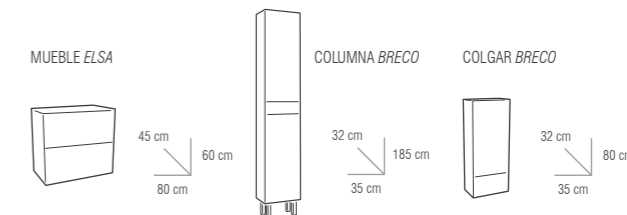

Blanco

• CARACTERÍSTICAS
CAJÓN CON GUÍAS DE RETENCIÓN
MUEBLE LACADO BRILLO

MODELO ELSA					
CONJUNTO	Porcelana	Cristal	Masa	Sin espejo	COLGAR Tiras
80 cm	209 €	228 €	286 €	-30 €	85 €
					COLUMNA Tiras
					159 €

I.V.A. NO INCLUIDO
*Precio del CONJUNTO con el ESPEJO LISO

ESPEJO LED
80 x 70 cm
188€

CONJUNTO ESCENA
MUEBLE 80cm + ENCIMERA PORCELANA
+ ESPEJO LED
374€

AUXILIAR COLUMNA BRECO
164€

MODELO
ELSA TIRADOR

Blanco

• CARACTERÍSTICAS
CAJÓN CON GUÍAS DE RETENCIÓN
FRENTE LACADO BRILLO
TIRADORES DE ALUMINIO

MODELO ELSA					
CONJUNTO	Porcelana	Cristal	Masa	Sin espejo	COLGAR Breco
80 cm	216 €	235 €	293 €	-30 €	92 €
					COLUMNA Breco
					164 €