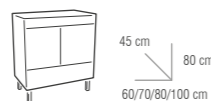

MODELO
CORFU

Blanco
Mengué

MUEBLE CORFU