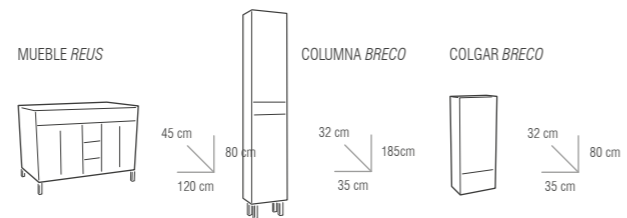

CONJUNTO ESCENA
MUEBLE 120 cm + ENCIMERA PORCELANA
DOBLE SEÑO + ESPEJO LISO + 2 FOCOS X
573€

ESPEJO FORMAS
80x100cm
39€

CONJUNTO ESCENA
MUEBLE 80 cm + ENCIMERA PORCELANA
+ ESPEJO FORMAS
266€

MODELO
REUS

Blanco
Mengué