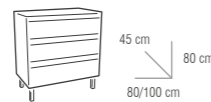

- CARACTERÍSTICAS
- MUEBLE MELAMINA BRILLO
- PATAS Y TIRADORES DE ALUMINIO

MODELO BASIC

CONJUNTO	Porcelana	Cristal	Masa	Sin espejo	COLGAR	Basic
60 cm	156 €	177 €	232 €	-28 €		60 €
80 cm	172 €	192 €	250 €	-30 €		
					COLUMNA	Basic 35 mm Basic 50 mm 100 € 120 €

I.V.A. NO INCLUIDO
*Precio del CONJUNTO con el ESPEJO LISO

AUXILIAR COLGAR TIRAS
85€

ESPEJO SERIGRAFÍA
80x100 cm
71€

CONJUNTO ESCENA
MUEBLE 80cm + ENCIMERA PORCELANA
+ ESPEJO SERIGRAFIA
330€

MODELO
LENA

MUEBLE LENA

COLUMNA TIRAS

COLGAR TIRAS

- CARACTERÍSTICAS
- CAJÓN CON GUÍAS DE RETENCIÓN
- FRENTES EMBUTIDOS
- MUEBLE LACADO BRILLO
- PATAS DE ALUMINIO

MODELO LENA

CONJUNTO	Porcelana	Cristal	Masa	Sin espejo	COLGAR	Tiras
80 cm	289 €	309 €	366 €	-30 €		85 €
100 cm	354 €	355 €	413 €	-38 €	COLUMNA	Tiras 159 €