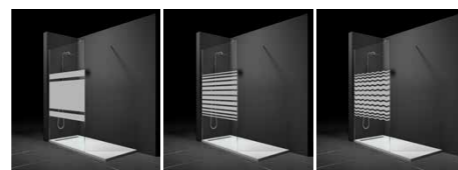

MAMPARA TAMESIS

Ancho hasta	Transparente	Decorados
200 cm	425 €	465 €
220 cm	480 €	520 €
240 cm	530 €	570 €

DECORADO C04   DECORADO C05   DECORADO C06