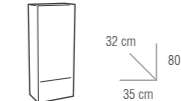

I.V.A. NO INCLUIDO
*Precio del CONJUNTO con el ESPEJO LISO

ESPEJO LISO
80x80cm
30€

CONJUNTO ESCENA
MUEBLE 80 cm + ENCIMERA PORCELANA
+ ESPEJO LISO
172€

MODELO
BASIC

Blanco

MUEBLE BASIC

COLUMNA BASIC

COLGAR BASIC

- CARACTERÍSTICAS
- MUEBLE MELAMINA BRILLO
- PATAS Y TIRADORES DE ALUMINIO

MODELO BASIC

CONJUNTO	Porcelana	Cristal	Masa	Sin espejo	COLGAR	Basic
60 cm	156 €	177 €	232 €	-28 €		60 €
80 cm	172 €	192 €	250 €	-30 €		
					COLUMNA	Basic 35 mm Basic 50 mm 100 € 120 €