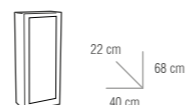

• OPCIONES

APLIQUES (JUEGO):
FOCOS RÚSTICOS: 30 €
FOCOS MANACOR: +30 €
FOCOS TIFFANY: +44 €
FOCOS CUERO: +39 €

MODELO IRO

CONJUNTO	Porcelana	Sin espejo
80 cm	436 €	-56 €
100 cm	505 €	-58 €

COLGAR	Iro
	179 €
COLUMNA	Iro
	302 €

I.V.A. NO INCLUIDO

*Precio del CONJUNTO IRO: Mueble + Porcelana + Espejo IRO

COLGAR MEZQUITA
165€