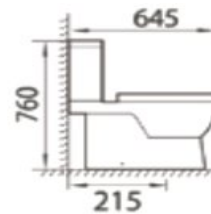

MODELO PARIS