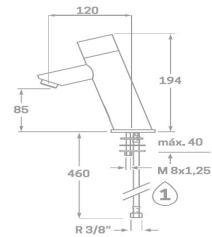

MONOMANDO LAVABO CON DISPENSADOR JABÓN

- ·Acabado cromado
- ·Latiguillos 360 mm 3/8"
- ·Certificado AENOR
- ·Atomizador de latón macho 24/100
- ·Tornillo de fijación de acero AISI 301
- ·Sistema de alimentación eléctrico
- ·Un agua

Rfa. 1902015

152,00 €