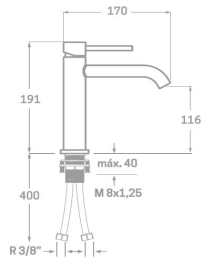

- Acabado oro cepillado
- Cartucho de disco cerámico 35 mm
- Latiguillos 360 mm 3/8"
- Certificado AENOR
- Atomizador de latón oro macho 16,5/100
- Tornillo de fijación de acero AISI 301

Rfa. 23134D12

79,00 €