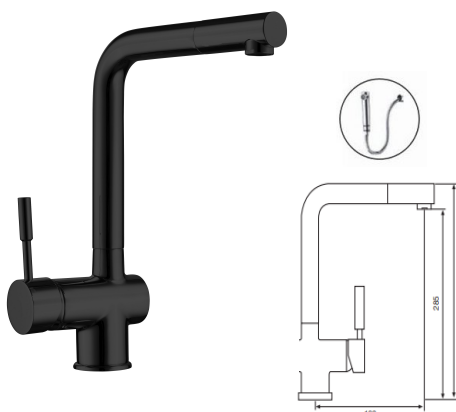

MONOMANDO FREGADERO MINIMALISTA NEGRO

- ·Acabado negro mate
- ·Cartucho de disco cerámico 40 mm
- ·Latiguillos 360 mm 3/8"
- ·Certificado AENOR
- ·Atomizador de latón macho 24/100
- ·Realce base latón negro mate

Rfa. 55IR25NE15

161,00 €