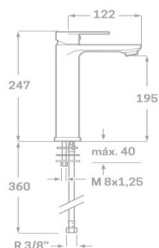

MONOMANDO LAVABO LEGEND

- ·Acabado cromado
- ·Cartucho de disco cerámico 35 mm
- ·Latiguillos 360 mm 3/8"
- ·Certificado AENOR
- ·Atomizador de latón macho 24/100
- ·Tornillo de fijación de acero AISI 301

Rfa. 2311515

87,00 €