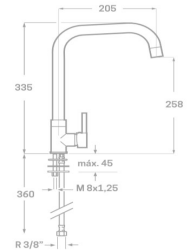

MONOMANDO FREGADERO VITERBO ACERO INOXIDABLE

- ·Acabado acero inoxidable
- ·Cartucho de disco cerámico 35 mm
- ·Latiguillos 360 mm 3/8"
- ·Certificado AENOR
- ·Atomizador de latón macho 24/100
- ·Realce base latón acero inoxidable

Rfa. 23626C12

59,00 €