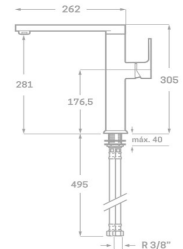

MONOMANDO FREGADERO UDINA ACERO INOXIDABLE

- ·Acabado acero inoxidable
- ·Cartucho de disco cerámico 35 mm
- ·Latiguillos 360 mm 3/8"
- ·Certificado AENOR
- ·Atomizador de latón macho 24/100
- ·Realce base latón acero inoxidable

Rfa. 23622C12

140,00 €