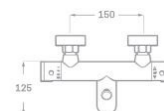

TERMOSTÁTICA BAÑO ERGOS

- ·Acabado cromado
- ·Cartucho termostático de latón
- ·Regulación automática de temperatura a 38°C
- ·Incluye manual de ducha, soporte y flexo

Rfa. 2300112

102,00 €