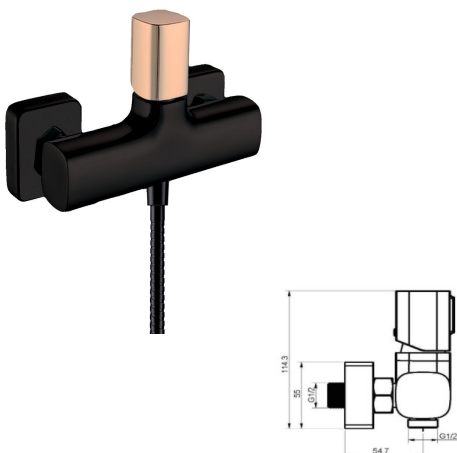

MONOMANDO DUCHA

- ·Acabado negro oro
- ·Cartucho de disco cerámico 26 mm
- ·Excéntricas de latón negro mate
- ·Incluye manual de ducha, soporte y flexo

Rfa. 55LYR04NEOR12

98,00 €