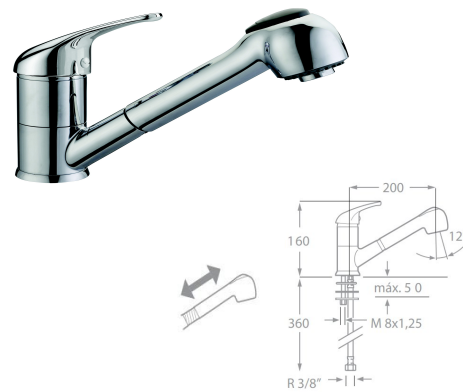

MONOMANDO FREGADERO EXTRAÍBLE LUCÍA

- ·Acabado cromado
- ·Cartucho de disco cerámico 40 mm
- ·Latiguillos 360 mm 3/8"
- ·Certificado AENOR
- ·Atomizador de latón macho 24/100
- ·Realce base latón

Rfa. 2361512

59,00 €