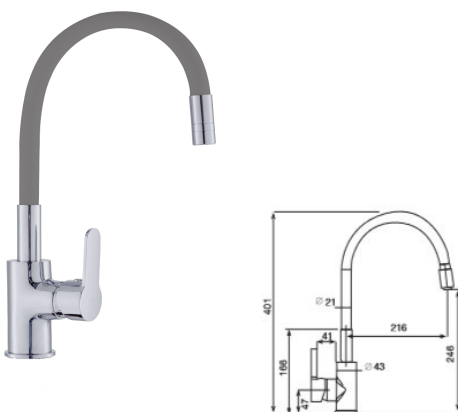

MONOMANDO FREGADERO FARO GRIS

- ·Acabado gris mate
- ·Cartucho de disco cerámico 35 mm
- ·Latiguillos 360 mm 3/8"
- ·Certificado AENOR
- ·Atomizador de latón macho 24/100
- ·Realce base latón

Rfa. 23631G18

81,00 €