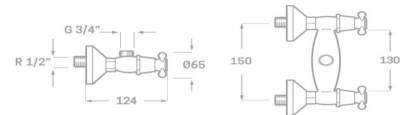

MONOBLOC BAÑO

- ·Acabado cromado
- ·Montura cerámica 2380030
- ·Certificado AENOR
- ·Excéntricas de latón niquelado
- ·Incluye manual de ducha, soporte y flexo

Rfa. 2380315

83,00 €