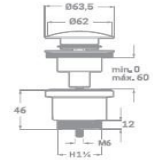

VÁLVULA CLIC CLAC TAPÓN GRANDE NEGRO

- -Fabricada en latón
- -Acabado negro mate
- -100% universal, con y sin rebosadero
- -Medida: 1" 1/4

Rfa. 06430N30

14,00 €