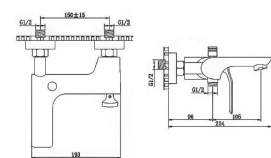

MONOMANDO BAÑO

- ·Acabado oro brillo
- ·Cartucho de disco cerámico 35 mm
- ·Excéntricas de latón oro brillo
- ·Incluye manual de ducha, soporte y flexo
- ·Inversor automático especial

Rfa. 55DUNG0315

258,00 €