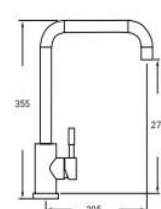

MONOMANDO FREGADERO MILAN ACERO INOXIDABLE

- ·Acabado cromado
- ·Cartucho de disco cerámico 35 mm
- ·Latiguillos 360 mm 3/8"
- ·Certificado AENOR
- ·Atomizador de latón macho 24/100
- ·Realce base latón

Rfa. 55FR1712

67,00 €