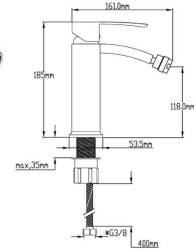

MONOMANDO BIDET

- ·Acabado cromado
- ·Cartucho de disco cerámico 35 mm
- ·Latiguillos 360 mm 3/8"
- ·Certificado AENOR
- ·Atomizador de latón macho 24/100
- ·Tornillo de fijación de acero AISI 301
- ·Rótula orientable

Rfa. 331004115

73,00 €