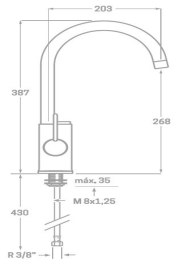

MONOMANDO FREGADERO CON PULSADOR

- ·Acabado cromado
- ·Cartucho de disco cerámico 35 mm
- ·Latiguillos 360 mm 3/8"
- ·Certificado AENOR
- ·Atomizador de latón macho 24/100
- ·Realce base latón

Rfa. 2364315 118,00 €