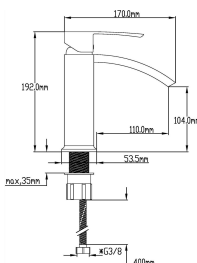

MONOMANDO LAVABO MARINA

- ·Acabado cromado
- ·Cartucho de disco cerámico 35 mm
- ·Latiguillos 360 mm 3/8"
- ·Certificado AENOR
- ·Tornillo de fijación de acero AISI 301

Rfa. 331004425

97,00 €