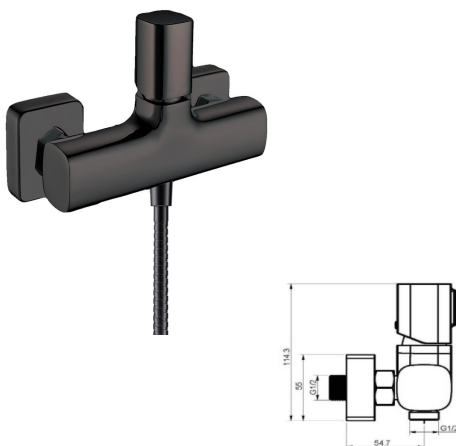

MONOMANDO DUCHA

- ·Acabado negro mate
- ·Cartucho de disco cerámico 26 mm
- ·Excéntricas de latón negro mate
- ·Incluye manual de ducha, soporte y flexo

Rfa. 55LYR04NE12

87,00 €