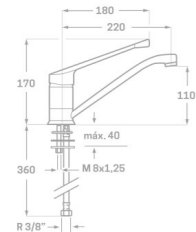

MONOMANDO FREGADERO

- ·Acabado cromado
- ·Cartucho de disco cerámico 40 mm
- ·Latiguillos 350 mm 3/8"
- ·Certificado AENOR
- ·Atomizador de latón macho 24/100
- ·Tornillo de fijación de acero AISI 301
- ·Caño de tubo de latón conformado

Rfa. 1121080

39,00 €