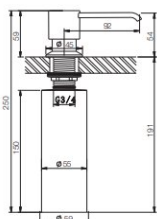

DISPENSADOR DE JABÓN CROMADO

- ·Acabado cromado
- ·Dispensador jabón cocina
- ·Linea redondo

Rfa. 55DJ0150

25,00 €