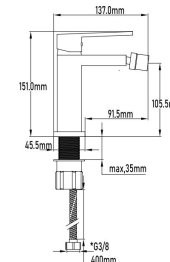

MONOMANDO BIDET

- ·Acabado negro mate
- ·Cartucho de disco cerámico 35 mm
- ·Latiguillos 360 mm 3/8"
- ·Certificado AENOR
- ·Atomizador de latón macho 24/100
- ·Tornillo de fijación de acero AISI 301
- ·Rótula orientable

Rfa. 55GHAN0210

107,00 €