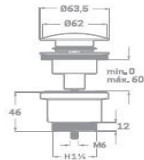

VÁLVULA CLIC CLAC TAPÓN GRANDE

- -Fabricada en latón
- -Acabado cromo
- -100% universal, con y sin rebosadero
- -Medida: 1" 1/4

Rfa. 0641130

13,50 €