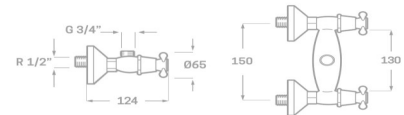

- Acabado bronce
- Montura cerámica 2380030
- Certificado AENOR
- Excéntricas de latón niquelado
- Incluye manual de ducha, soporte y flexo

Rfa. 55CLB0315

139,00 €

COLUMNA DE DUCHA MONOBLOC

- Monobloc ducha Epoca bronce
- Extensible: 800-1350 mm
- Soporte manual de ducha deslizante
- Manual de ducha con membrana anti-cal
- Rociador bronce inoxidable anti-cal de 20 cm
- Flexo de ducha bronce reforzado 170 cm