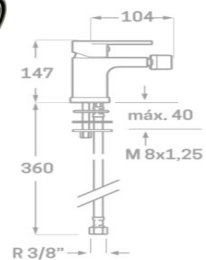

MONOMANDO BIDET

- ·Acabado cromado
- ·Cartucho de disco cerámico 35 mm
- ·Latiguillos 360 mm 3/8"
- ·Certificado AENOR
- ·Atomizador de latón macho 22/100
- ·Tornillo de fijación de acero AISI 301
- ·Rótula orientable

Rfa. 2320514

58,00 €