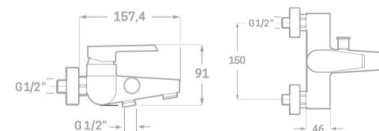

MONOMANDO BAÑO

- ·Acabado cromado
- ·Cartucho de disco cerámico 35 mm
- ·Excéntricas de latón niquelado
- ·Incluye manual de ducha, soporte y flexo
- ·Inversor automático especial

Rfa. 2340312

84,00 €