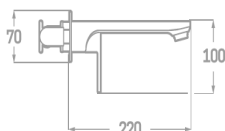

MONOMANDO LAVABO EMPOTRADO CROMO

- ·Acabado cromado
- ·Cartucho de disco cerámico 35 mm
- ·Latón cromado
- ·Maneta serie Skara
- ·Atomizador de latón macho 28/100
- ·Mezclador de agua fría y caliente

Rfa. 2312910

112,00 €