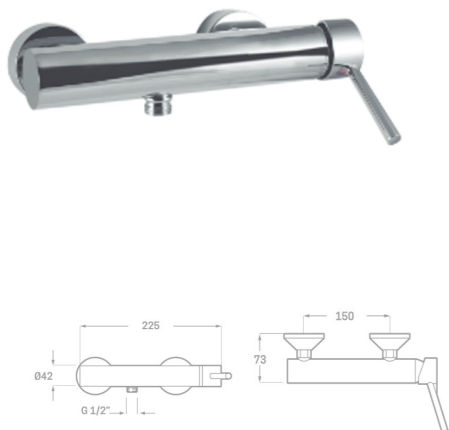

MONOMANDO DUCHA

- ·Acabado cromado
- ·Cartucho de disco cerámico 35 mm
- ·Excéntricas de latón niquelado
- ·Incluye manual de ducha, soporte y flexo

Rfa. 2370410

76,00 €