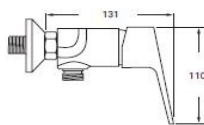

MONOMANDO DUCHA

- ·Acabado cromado
- ·Cartucho de disco cerámico 35 mm
- ·Excéntricas de latón niquelado
- ·Incluye manual de ducha, soporte y flexo

Rfa. 55NI0410

89,00 €