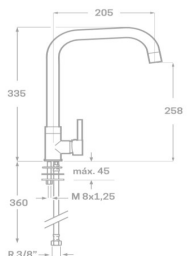

MONOMANDO FREGADERO VITERBO BLANCO

- ·Acabado blanco mate
- ·Cartucho de disco cerámico 35 mm
- ·Latiguillos 360 mm 3/8"
- ·Certificado AENOR
- ·Atomizador de latón macho 24/100
- ·Realce base latón blanco mate

Rfa. 23626B12

61,00 €