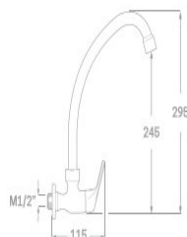

MONOMANDO FREGADERO CAÑO ALTO

- ·Acabado cromado
- ·Entrada de agua rosca gas macho 1/2"
- ·Cartucho de disco cerámico 25 mm
- ·Atomizador de latón hembra 22/100

Rfa. 2460190

33,00 €