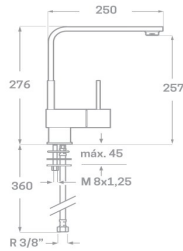

MONOMANDO FREGADERO PLASENCIA

- ·Acabado cromado
- ·Cartucho de disco cerámico 35 mm
- ·Latiguillos 360 mm 3/8"
- ·Certificado AENOR
- ·Atomizador de latón macho 24/100
- ·Realce base latón

Rfa. 2360412

73,00 €