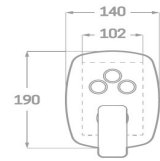

MONOMANDO DUCHA EMPOTRADO 3 VIAS

- -Acabado cromado
- -Cartucho de disco cerámico 35 mm
- -Latón cromado
- -Maneta serie Skara
- -Mezclador de agua fría y caliente
- -3 salidas hembra 1/2"

Rfa. 23303RP910

145,00 €