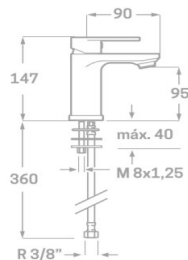

MONOMANDO LAVABO

- ·Acabado blanco mate
- ·Cartucho de disco cerámico 35 mm
- ·Latiguillos 360 mm 3/8"
- ·Certificado AENOR
- ·Atomizador de latón macho 24/100
- ·Tornillo de fijación de acero AISI 301

Rfa. 23105B12

66,00 €