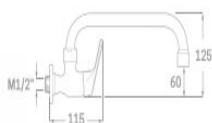

MONOMANDO FREGADERO CAÑO HORIZONTAL

- ·Acabado cromado
- ·Entrada de agua rosca gas macho 1/2"
- ·Cartucho de disco cerámico 25 mm
- ·Atomizador de latón hembra 22/100

Rfa. 2460080

30,00 €