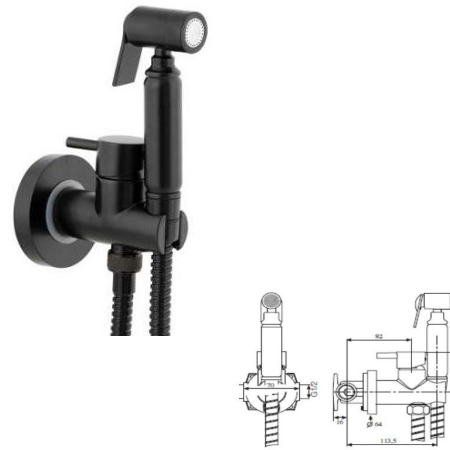

Rfa. 55LYR01NE10

81,00 €

BIDET EMPOTRADO

- Acabado negro mate
- Cartucho de disco cerámico 25 mm
- Flexo reforzado 1,2 m
- Certificado AENOR
- Manual de latón negro mate
- Dos salidas: agua fría y caliente