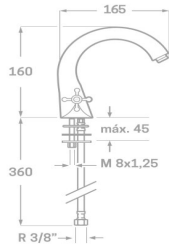

MONOBLOC LAVABO

- ·Acabado bronce
- ·Montura cerámica 2380030
- ·Latiguillos 360 mm 3/8"
- ·Certificado AENOR
- ·Atomizador de bronce macho 24/100
- ·Tornillo de fijación de acero AISI 301

Rfa. 55CLB0112

89,00 €