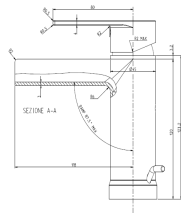

SERIE CASCADA

MONOMANDO LAVABO MONACO

- Acabado cromado
- Cartucho de disco cerámico 35 mm
- Latiguillos 360 mm 3/8"
- Certificado AENOR
- Tornillo de fijación de acero AISI 301

Rfa. 445775115

109,00 €

MONOMANDO LAVABO BRISTOL