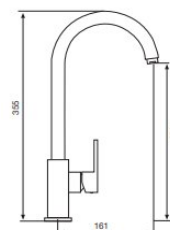

MONOMANDO FREGADERO SINUA

- ·Acabado cromado
- ·Cartucho de disco cerámico 25 mm
- ·Latiguillos 360 mm 3/8"
- ·Certificado AENOR
- ·Atomizador de latón macho 24/100
- ·Realce base latón

Rfa. 2363712

58,00 €