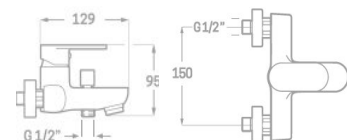

MONOMANDO BAÑO

- ·Acabado blanco mate
- ·Cartucho de disco cerámico 35 mm
- ·Excéntricas de latón niquelado
- ·Incluye manual de ducha, soporte y flexo
- ·Inversor automático especial

Rfa. 23405B14

96,00 €