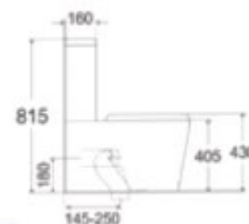

- ·Taza con salida de agua Dual (Vertical y horizontal)
- ·Entrada de agua lateral izquierda o derecha
- ·Tanque con alimentación inferior
- ·Tapa y asiento extraplano con caída amortiguada
- ·Incluye mecanismo de cisterna doble descarga
- ·Incluye el novedoso sistema Rimless
- ·Manguito no incluido

Rfa. 6687050

280,00 €