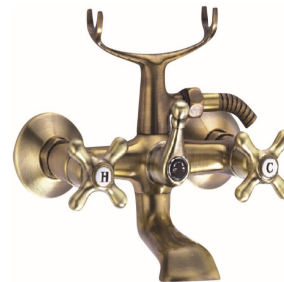

- Acabado bronce
- Montura cerámica 2380030
- Certificado AENOR
- Excéntricas de latón niquelado
- Incluye manual de ducha, soporte y flexo

Rfa. 55CLB0315

139,00 €

COLUMNA DE DUCHA MONOBLOC

- Monobloc ducha Epoca bronce
- Extensible: 800-1350 mm
- Soporte manual de ducha deslizante
- Manual de ducha con membrana anti-cal
- Rociador bronce inoxidable anti-cal de 20 cm
- Flexo de ducha bronce reforzado 170 cm