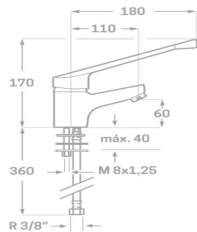

MONOMANDO LAVABO

- ·Acabado cromado
- ·Cartucho de disco cerámico 40 mm
- ·Latiguillos 350 mm 3/8"
- ·Certificado AENOR
- ·Atomizador de latón macho 24/100
- ·Tornillo de fijación de acero AISI 301

Rfa. 1120060

41,00 €