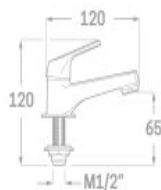

MONOMANDO LAVABO

- ·Acabado cromado
- ·Entrada de agua rosca gas macho 1/2"
- ·Cartucho de disco cerámico 25 mm
- ·Atomizador de latón macho 24/100

Rfa. 2410170

29,00 €