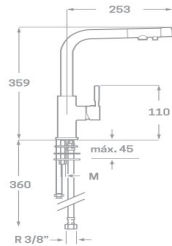

MONOMANDO FREGADERO DESING

- ·Acabado cromado
- ·Cartucho de disco cerámico 35 mm
- ·Latiguillos 360 mm 3/8"
- ·Certificado AENOR
- ·Atomizador de latón macho 24/100
- ·Realce base latón

Rfa. 2362915 108,00 €