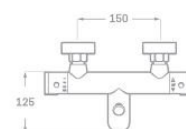

TERMOSTÁTICA BAÑO RIZE

- ·Acabado cromado
- ·Cartucho termostático de latón
- ·Regulación automática de la temperatura a 38°C

Rfa. 4457515

72,00 €