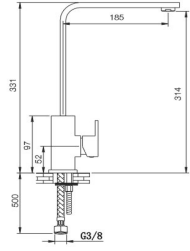

MONOMANDO FREGADERO BRAGA

- ·Acabado cromado
- ·Cartucho de disco cerámico 35 mm
- ·Latiguillos 360 mm 3/8"
- ·Certificado AENOR
- ·Atomizador de latón macho 24/100
- ·Realce base latón

Rfa. 55FR1412

122,00 €