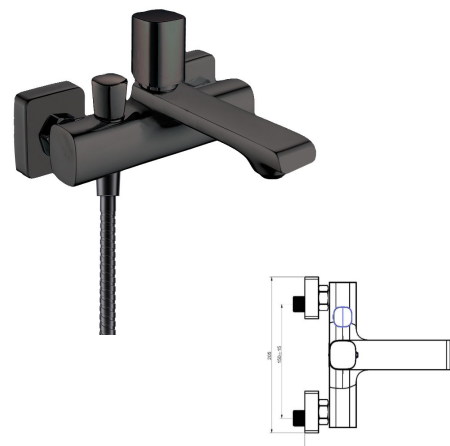

MONOMANDO BAÑO

- ·Acabado negro mate
- ·Cartucho de disco cerámico 26 mm
- ·Excéntricas de latón negro mate
- ·Incluye manual de ducha, soporte y flexo
- ·Inversor automático especial

Rfa. 55LYR03NE15

124,00 €