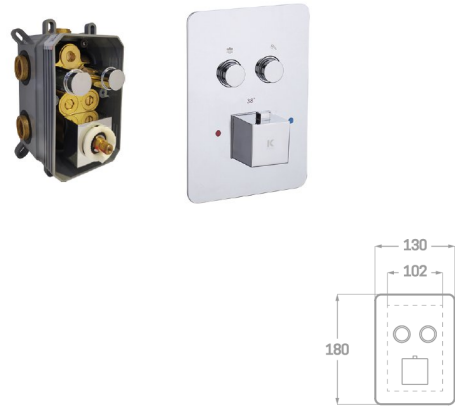

TERMOSTÁTICA DUCHA EMPOTRADO 2 VIAS

- ·Acabado cromado
- ·Cartucho termostático
- ·Latón cromado
- ·Mezclador de agua fría y caliente
- ·2 salidas hembra 1/2"

Rfa. 23302SPT15

153,00 €