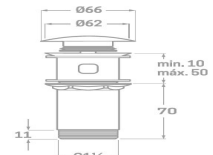

VÁLVULA CLIC CLAC ANTICAL LARGA TAPÓN ACERO INOX. NEGRO

- -Fabricada en latón
- -Acabado acero inoxidable negro mate
- -100% universal, con y sin rebosadero
- -Medida: 1" 1/4

Rfa. 06435N40

11,50 €