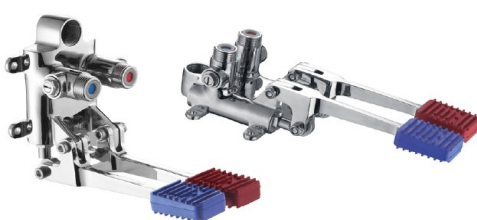

72,00 €

GRIFO PEDAL MEZCLADOR

INSTALACIÓN
A SUELO O
A PARED.

- Entrada para dos agua, fría y caliente
- Pedal como mando activador del agua
- Fabricado en latón cromado

Rfa. 1901310

89,00 €

GRIFO PEDAL MEZCLADOR 2 PEDALES