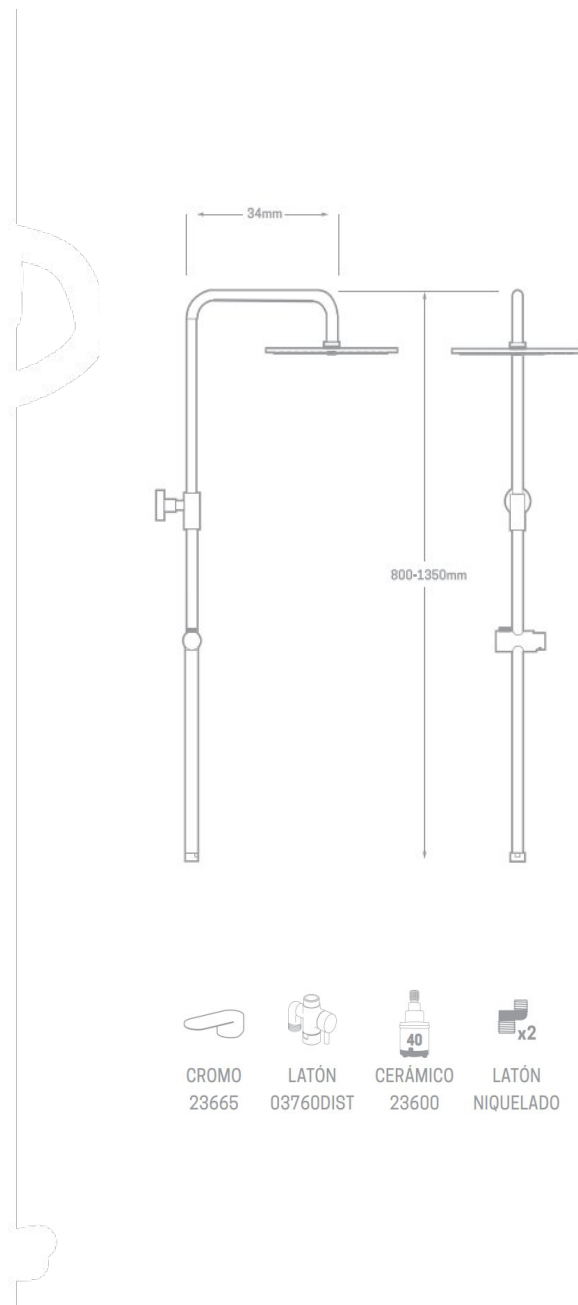

COLUMNA DE DUCHA MONOMANDO

- -Monomando ducha Basic
- -Extensible: 800-1350 mm
- -Soporte manual de ducha deslizante
- -Manual de ducha con membrana anti-cal
- -Rociador extraplano acero inoxidable anti-cal
- -Flexo de ducha acero reforzado 170 cm

Rfa. 03769A2030 20 CM 182,00 €
Rfa. 03769A2530 25 CM 189,00 €