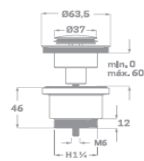

VÁLVULA CLIC CLAC TAPÓN PEQUEÑO

- -Fabricada en latón
- -Acabado cromo
- -100% universal, con y sin rebosadero
- -Medida: 1" 1/4

Rfa. 0641230

12,50 €