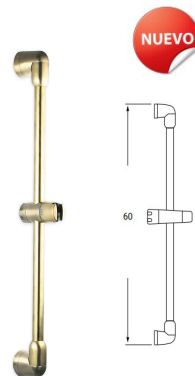

36,00 €

BARRA DE DUCHA MODELO EPOCA

- Acabado bronce
- Barra de acero inoxidable

Rfa. 55BD1010

41,00 €

BARRA DE DUCHA MODELO TERUEL

- Acabado cromo-negro
 - Barra de acero inoxidable
 - Manual ducha
 - Con membrana anti-cal
 - Flexo de ducha reforzado
 - Repisa deslizante
- Rfa. 55BD1110