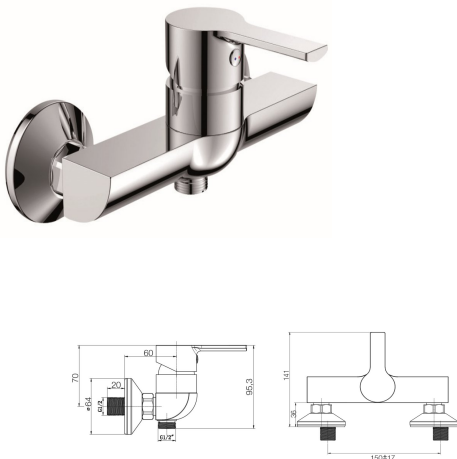

MONOMANDO DUCHA

- ·Acabado cromado
- ·Cartucho de disco cerámico 35 mm
- ·Excéntricas de latón niquelado
- ·Incluye manual de ducha, soporte y flexo

Rfa. 550T0410

76,00 €