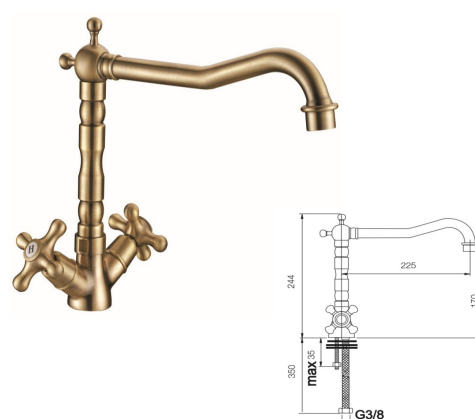

MONOBLOC FREGADERO ROMANO BRONCE

- ·Acabado bronce
- ·Montura cerámica
- ·Latiguillos 360 mm 3/8"
- ·Certificado AENOR
- ·Atomizador de latón hembra 22/100
- ·Realce base latón bronce

Rfa. 55CLB2015

106,00 €