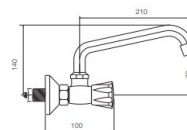

MONOBLOC FREGADERO CAÑO HORIZONTAL

- ·Acabado cromado
- ·Entrada de agua rosca gas macho 1/2"
- ·Caño giratorio 18 mm y longitud 23 cm
- ·Atomizador de latón hembra 22/100
- ·Montura cierre cerámico
- ·Volante metálico con índice azul

Rfa. 1194180

24,00 €