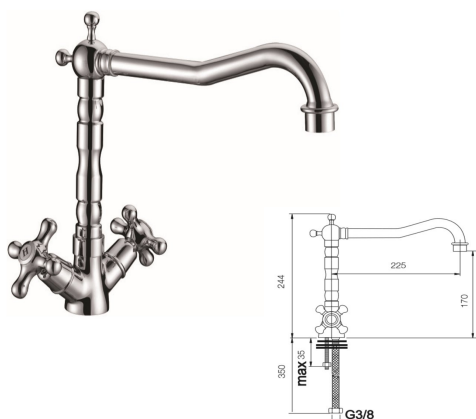

MONOBLOC FREGADERO ROMANO CROMO

- ·Acabado cromado
- ·Montura cerámica
- ·Latiguillos 360 mm 3/8"
- ·Certificado AENOR
- ·Atomizador de latón hembra 22/100
- ·Realce base latón

Rfa. 55CLC2015

98,00 €