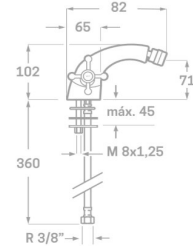

Rfa. 2380115

65,00 €

MONOBLOC BIDET

- Acabado cromado
- Montura cerámica 2380030
- Latiguillos 360 mm 3/8"
- Certificado AENOR
- Atomizador de bronce macho 24/100
- Tornillo de fijación de acero AISI 301
- Rótula orientable