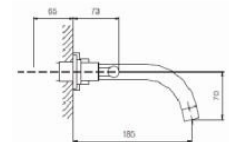

MONOMANDO LAVABO EMPOTRADO CROMADO

- ·Acabado cromado
- ·Cartucho de disco cerámico 35 mm
- ·Latón cromado
- ·Maneta serie Premium
- ·Atomizador latón macho 22/100
- ·Mezclador de agua fría y caliente

Rfa. 551R1110

81,00 €