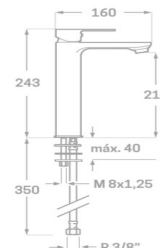

MONOMANDO LAVABO SKARA

- ·Acabado cromado
- ·Cartucho de disco cerámico 35 mm
- ·Latiguillos 360 mm 3/8"
- ·Certificado AENOR
- ·Atomizador de latón macho 24/100
- ·Tornillo de fijación de acero AISI 301

Rfa. 2311915

99,00 €