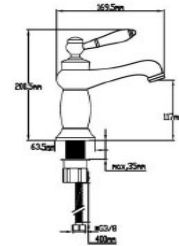

MONOMANDO LAVABO NEOCLASIC BRONCE

- ·Acabado bronce
- ·Cartucho de disco cerámico 35 mm
- ·Latiguillos 400 mm 3/8"
- ·Certificado AENOR
- ·Atomizador de latón macho 24/100
- ·Tornillo de fijación de acero AISI 301
- ·Base de latón

Rfa. 331107720

74,00 €