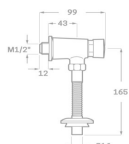

URINARIO TEMPORIZADO

- ·Acabado cromado
- ·Cartucho temporizado de latón
- ·Entrada rosca macho 1/2"
- ·Forma de tubo de salida ajustable

Rfa. 1900470

29,00 €