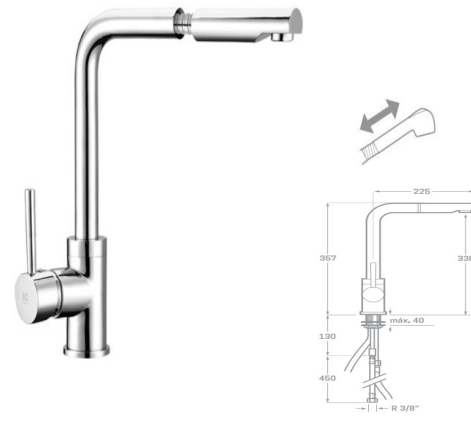

MONOMANDO FREGADERO EXTRAÍBLE VARESE

- ·Acabado cromado
- ·Cartucho de disco cerámico 40 mm
- ·Latiguillos 360 mm 3/8"
- ·Certificado AENOR
- ·Atomizador de latón macho 24/100
- ·Realce base latón

Rfa. 2362012

125,00 €