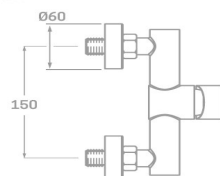

MONOMANDO DUCHA

- ·Acabado cromo cepillado
- ·Cartucho de disco cerámico 35 mm
- ·Excéntricas de latón niquelado
- ·Incluye manual de ducha, soporte y flexo

Rfa. 23334C15

90,00 €