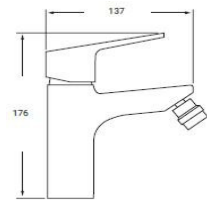

MONOMANDO BIDET

- ·Acabado cromado
- ·Cartucho de disco cerámico 35 mm
- ·Latiguillos 360 mm 3/8"
- ·Certificado AENOR
- ·Atomizador de latón macho 24/100
- ·Tornillo de fijación de acero AISI 301
- ·Rótula orientable

Rfa. 55NI0210

76,00 €