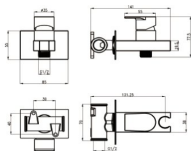

MEZCLADOR EMPOTRADO NEGRO

- ·Acabado negro
- ·Cartucho de disco cerámico 25 mm
- ·Flexo reforzado 1,2 m
- ·Manual de latón
- ·Dos salidas: agua fría y caliente

Rfa. 55BENE33215

112,00 €