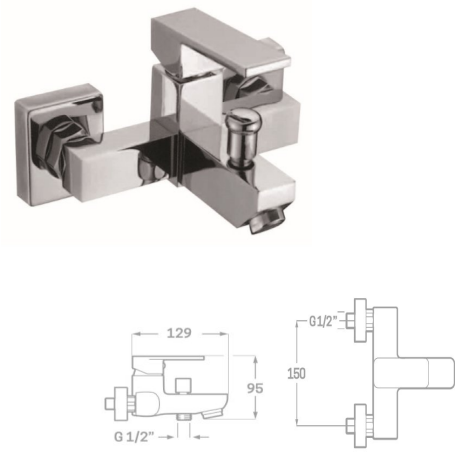

Rfa. 331002220

70,00 €

MONOMANDO DUCHA

- Acabado cromado
- Cartucho de disco cerámico 25 mm
- Excéntricas de latón niquelado
- Incluye manual de ducha, soporte y flexo

Rfa. 331002320

88,00 €

MONOMANDO BAÑO

- Acabado cromado
- Cartucho de disco cerámico 25 mm
- Excéntricas de latón niquelado
- Incluye manual de ducha, soporte y flexo
- Inversor automático especial