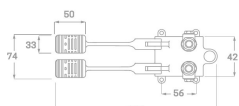

INSTALACIÓN
A SUELO O
A PARED.

- -Entrada para dos agua, fría o caliente
- -Pedal como mando activador del agua
- -Fabricado en latón cromado

Rfa. 1901110

109,00 €