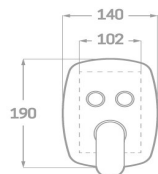

MONOMANDO DUCHA EMPOTRADO 2 VIAS

- -Acabado cromado
- -Cartucho de disco cerámico 35 mm
- -Latón cromado
- -Maneta serie Legend
- -Mezclador de agua fría y caliente
- -2 salida hembra 1/2"

Rfa. 23302RP510

135,00 €