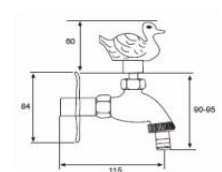

GRIFO PATO

- ·Rosca RG 1/2" macho
- ·Toma de manguera incluida
- ·Acabado en bronce

Rfa. 2567640

26,00 €