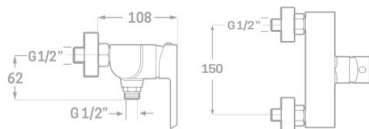

MONOMANDO DUCHA

- ·Acabado cromado
- ·Cartucho de disco cerámico 35 mm
- ·Excéntricas de latón niquelado
- ·Incluye manual de ducha, soporte y flexo

Rfa. 2330312

69,00 €