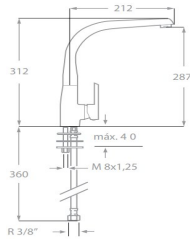

MONOMANDO FREGADERO ARVET

- ·Acabado cromado
- ·Cartucho de disco cerámico 35 mm
- ·Latiguillos 360 mm 3/8"
- ·Certificado AENOR
- ·Atomizador de latón macho 24/100
- ·Realce base latón

Rfa. 2360912

74,00 €