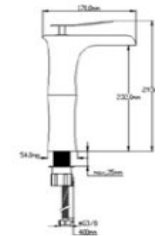

- Acabado cromado
- Cartucho de disco cerámico 40 mm
- Latiguillos 360 mm 3/8"
- Certificado AENOR
- Tornillo de fijación de acero AISI 301

Rfa. 331108520

85,00 €

MONOMANDO LAVABO VIENA

- Acabado bronce
- Cartucho de disco cerámico 35 mm
- Latiguillos 360 mm 3/8"
- Certificado AENOR
- Tornillo de fijación de acero AISI 301
- Diseñado para lavabos sobre encimera