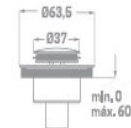

VÁLVULA BAÑERA TAPÓN PEQUEÑO

- -Fabricada en latón
- -Acabado cromo
- -100% universal
- -Medida: 1" 1/2

Rfa. 882551640

15,00 €