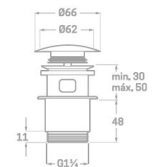

VÁLVULA CLIC CLAC ANTICAL ACERO INOX. CEPILLADO

- -Fabricada en latón
- -Acabado acero inoxidable cepillado
- -100% universal
- -Medida: 1" 1/4

Rfa. 06434C40

10,50 €