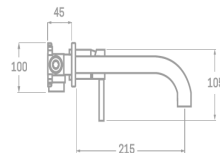

MONOMANDO LAVABO EMPOTRADO NEGRO

- ·Acabado negro mate
- ·Cartucho de disco cerámico 35 mm
- ·Latón negro mate
- ·Maneta serie Premium
- ·Atomizador latón macho 18,5/100
- ·Mezclador de agua fría y caliente

Rfa. 23124N10

123,00 €