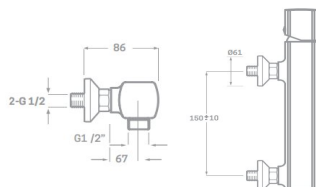

MONOMANDO DUCHA

- ·Acabado cromo
- ·Cartucho de disco cerámico 30 mm
- ·Excéntricas de latón niquelado
- ·Incluye manual de ducha, soporte y flexo

Rfa. 2333215

82,00 €