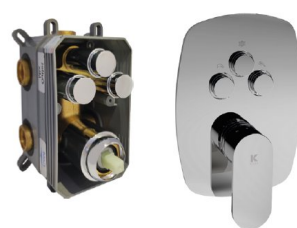

MONOMANDO DUCHA EMPOTRADO 3 VIAS

- -Acabado cromado
- -Cartucho de disco cerámico 35 mm
- -Latón cromado
- -Maneta serie Legend
- -Mezclador de agua fría y caliente
- -3 salidas hembra 1/2"

Rfa. 23303RP510

145,00 €