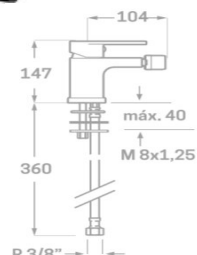

MONOMANDO BIDET

- ·Acabado negro mate
- ·Cartucho de disco cerámico 35 mm
- ·Latiguillos 360 mm 3/8"
- ·Certificado AENOR
- ·Atomizador de latón macho 24/100
- ·Tornillo de fijación de acero AISI 301
- ·Rótula orientable

Rfa. 55NAI0212

91,00 €