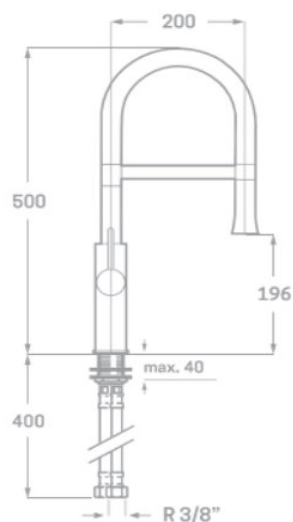

2 POSICIONES
ROCIADOR MANUAL
 -atomizador y lluvia-

MANGUERA
 DE ACERO

- | | | | | |
|--------------------------------|------------------|-------------------------|-------------------|--------------------|
| | | | | |
| CONEXIONES
400MM
1419940 | ACERO
23630SS | ORIENTABLE
23619MANU | CERÁMICO
23635 | LATÓN
23619ATOM |