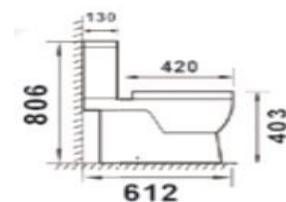

- ·Taza con salida de agua Dual (Vertical y horizontal)
- ·Entrada de agua lateral izquierda o derecha
- ·Tanque con alimentación inferior
- ·Tapa y asiento extraplano con caída amortiguada
- ·Incluye mecanismo de cisterna doble descarga
- ·Incluye el novedoso **sistema Rimless**
- ·Manguito no incluido