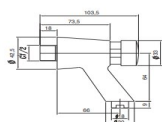

FRONTAL TEMPORIZADO

- ·Acabado cromado
- ·Cartucho temporizado de latón
- ·Entrada rosca macho 1/2"
- ·Filtro de impurezas

Rfa. 55TEMP0480

41,00 €