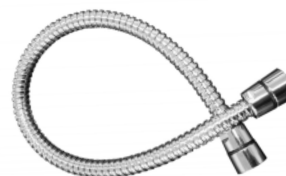

- Longitud: 100 cm
- Doble engatillado (Reforzado)
- Tuerca cónica y tuerca hexagonal

Rfa. 23290F10

5,50 €

FLEXO DE ACERO COLUMNA DUCHA

- Longitud: 50 cm
- Doble engatillado (Reforzado)
- Tuerca cónica y tuerca hexagonal