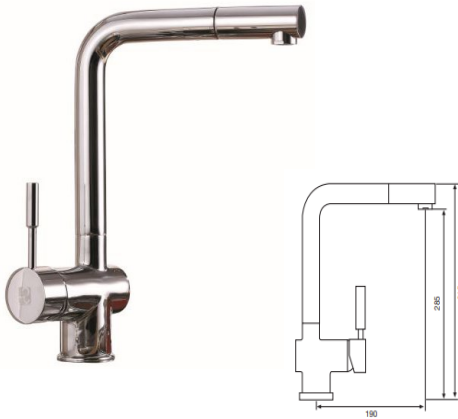

MONOMANDO FREGADERO MINIMALISTA CROMO

- ·Acabado cromado
- ·Cartucho de disco cerámico 40 mm
- ·Latiguillos 360 mm 3/8"
- ·Certificado AENOR
- ·Atomizador de latón macho 24/100
- ·Realce base latón

Rfa. 55IR2012

113,00 €