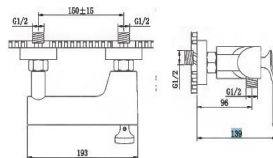

MONOMANDO DUCHA

- ·Acabado oro brillo
- ·Cartucho de disco cerámico 35 mm
- ·Excéntricas de latón oro brillo
- ·Incluye manual de ducha, soporte y flexo

Rfa. 55DUNG0415

205,00 €