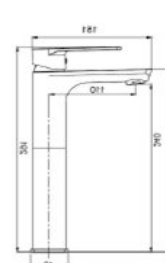

MONOMANDO LAVABO SKARA NEGRO

- ·Acabado negro mate
- ·Cartucho de disco cerámico 35 mm
- ·Latiguillos 360 mm 3/8"
- ·Certificado AENOR
- ·Atomizador de latón macho 24/100
- ·Tornillo de fijación de acero AISI 301

Rfa. 23119N15

105,00 €