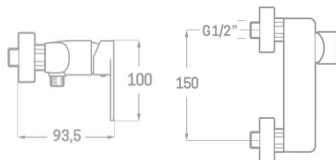

MONOMANDO DUCHA

- ·Acabado cromado
- ·Cartucho de disco cerámico 35 mm
- ·Excéntricas de latón niquelado
- ·Incluye manual de ducha, soporte y flexo

Rfa. 2330512

72,00 €