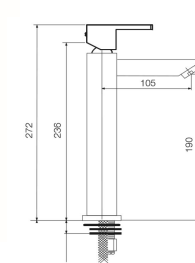

MONOMANDO LAVABO GRAMOUR

- ·Acabado cromado
- ·Cartucho de disco cerámico 25 mm
- ·Latiguillos 360 mm 3/8"
- ·Certificado AENOR
- ·Atomizador de latón macho 24/100
- ·Tornillo de fijación de acero AISI 301

Rfa. 331002525

89,00 €