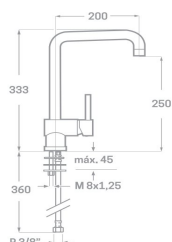

MONOMANDO FREGADERO NARVARO

- ·Acabado cromado
- ·Cartucho de disco cerámico 35 mm
- ·Latiguillos 360 mm 3/8"
- ·Certificado AENOR
- ·Atomizador de latón macho 24/100
- ·Realce base latón

Rfa. 2361312

76,00 €