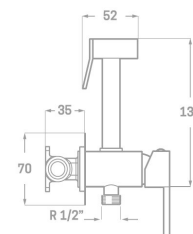

MEZCLADOR COMPACTO BIDET-WC SKARA NEGRO

- ·Acabado negro mate
- ·Cartucho de disco cerámico 25 mm
- ·Flexo reforzado 1,2 m
- ·Manual de latón negro
- ·Dos salidas: agua fría y caliente

Rfa. 23294N12

86,00 €