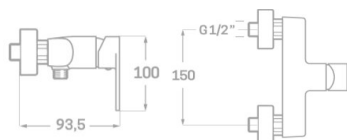

MONOMANDO DUCHA

- ·Acabado negro mate
- ·Cartucho de disco cerámico 35 mm
- ·Excéntricas de latón negro mate
- ·Incluye manual de ducha, soporte y flexo

Rfa. 55NAI0412

112,00 €