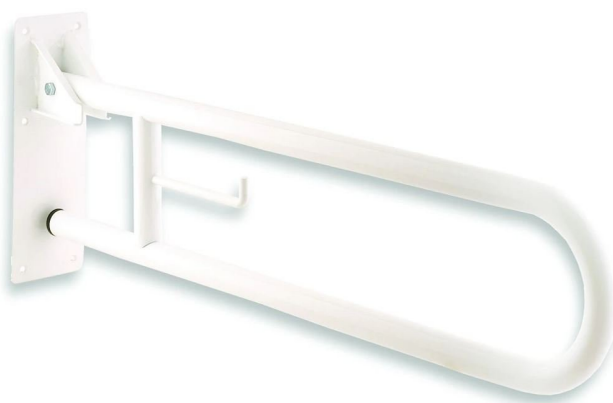

BARRA ABATIBLE PARA PERSONAS CON MOVILIDAD REDUCIDA ACERO INOXIDABLE LACADO BLANCA

- ·Acabado lacado blanca
- ·Fabricado en acero 304
- ·Medida: 73,5 cm
- ·Con portarollo para inodoro
- ·Incluida tornillería

Rfa. 03789B20

89,00 €