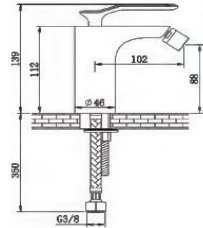

MONOMANDO BIDET

- ·Acabado oro brillo
- ·Cartucho de disco cerámico 35 mm
- ·Latiguillos 360 mm 3/8"
- ·Certificado AENOR
- ·Atomizador de latón hembra 22/100
- ·Tornillo de fijación de acero AISI 301
- ·Rótula orientable

Rfa. 55DUNG0215

142,00 €