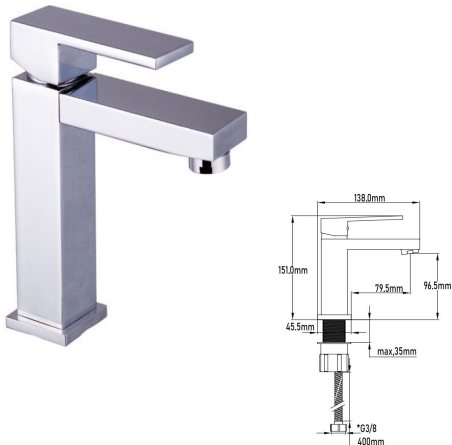

MONOMANDO LAVABO

- ·Acabado cromado
- ·Cartucho de disco cerámico 25 mm
- ·Latiguillos 360 mm 3/8"
- ·Certificado AENOR
- ·Atomizador de latón macho 24/100
- ·Tornillo de fijación de acero AISI 301

Rfa. 331007220

85,00 €