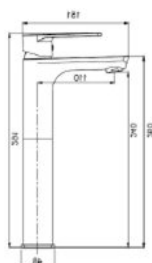

MONOMANDO LAVABO LEGEND NEGRO

- ·Acabado negro mate
- ·Cartucho de disco cerámico 35 mm
- ·Latiguillos 360 mm 3/8"
- ·Certificado AENOR
- ·Atomizador de latón macho 24/100
- ·Tornillo de fijación de acero AISI 301

Rfa. 23115N15

95,00 €