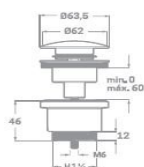

VÁLVULA CLIC CLAC TAPÓN GRANDE DORADO

- -Fabricada en latón
- -Acabado oro
- -100% universal, con y sin rebosadero
- -Medida: 1" 1/4

Rfa. 55VAL0730

22,00 €