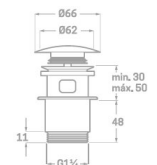

VALVULA CLIC CLAC ANTICAL TAPÓN ACERO INOX. NEGRO

- -Fabricada en latón
- -Acabado acero inoxidable negro mate
- -100% universal, con y sin rebosadero
- -Medida 1" 1/4

Rfa. 06434N40

11,50 €