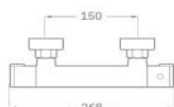

TERMOSTÁTICA DUCHA RIZE

- ·Acabado cromado
- ·Cartucho termostático de latón
- ·Regulación automática de la temperatura a 38°C

Rfa. 4454515

64,00 €