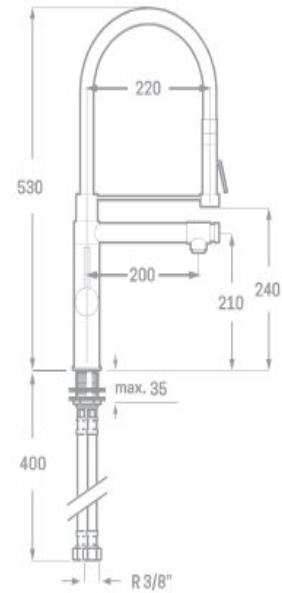

Rfa. 2362320

184,00 €

400MM
1419940

GOMA
23623MANU

ORIENTABLE
23635

CERAMICO
23623MONT

CERAMICO
23623ATOM

LATON

Rfa. 23619VE50
19,00 €

Rfa. 23619AZ50
19,00 €

Rfa. 23619GS50
19,00 €

Rfa. 23619BL50
19,00 €

Rfa. 23619GR50
19,00 €

Rfa. 23619R050
19,00 €

Rfa. 23619NA50
19,00 €

Rfa. 23619AM50
19,00 €