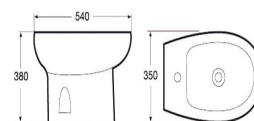

BIDET MODELO GLASSES

- ·Porcelana blanca
- ·Medida: 36 x 38 x 56 cm
- ·Incluye juego tornillo sujeción

Rfa. 9919830

120,00 €