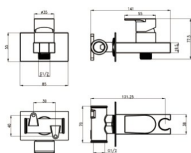

Rfa. 23290M30 REDONDO 21,00 €
Rfa. 23294M30 CUADRADO 25,00 €

MEZCLADOR EMPOTRADO CROMADO

- Acabado cromado
- Cartucho de disco cerámico 25 mm
- Flexo reforzado 1,2 m
- Manual de latón
- Dos salidas: agua fría y caliente