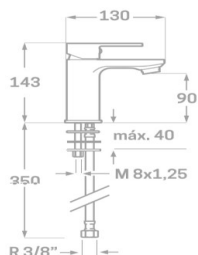

MONOMANDO LAVABO

- ·Acabado negro mate
- ·Cartucho de disco cerámico 35 mm
- ·Latiguillos 360 mm 3/8"
- ·Certificado AENOR
- ·Atomizador de latón macho 24/100
- ·Tornillo de fijación de acero AISI 301

Rfa. 55NAI0112

91,00 €