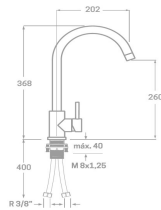

MONOMANDO FREGADERO PRENIUM ORO CEPILLADO

- ·Acabado oro cepillado
- ·Cartucho de disco cerámico 35 mm
- ·Latiguillos 360 mm 3/8"
- ·Certificado AENOR
- ·Atomizador de latón macho 24/100
- ·Realce base latón oro cepillado

Rfa. 23634D15

79,00 €