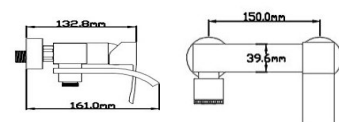

MONOMANDO BAÑO

- ·Acabado cromado
- ·Cartucho de disco cerámico 35 mm
- ·Excéntricas de latón niquelado
- ·Incluye manual de ducha, soporte y flexo
- ·Inversor automático especial

Rfa. 331004315

111,00 €