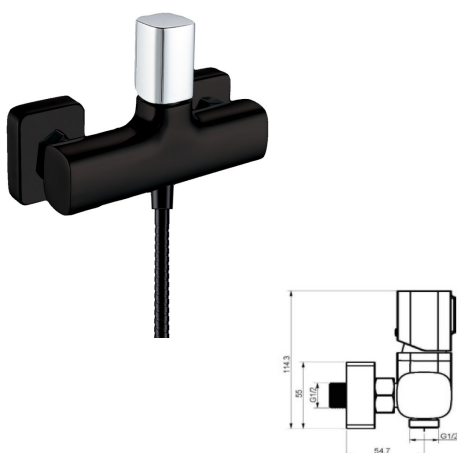

MONOMANDO DUCHA

- ·Acabado negro cromo
- ·Cartucho de disco cerámico 26 mm
- ·Excéntricas de latón negro mate
- ·Incluye manual de ducha, soporte y flexo

Rfa. 55LYR04NECR015

98,00 €