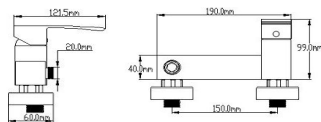

MONOMANDO DUCHA

- ·Acabado cromado
- ·Cartucho de disco cerámico 35 mm
- ·Excéntricas de latón niquelado
- ·Incluye manual de ducha, soporte y flexo

Rfa. 331004215

104,00 €