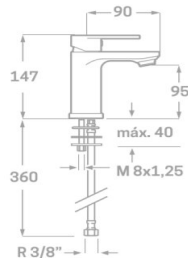

- Acabado blanco mate
- Cartucho de disco cerámico 35 mm
- Excéntricas de latón niquelado
- Incluye manual de ducha, soporte y flexo
- Inversor automático especial

Rfa. 23405B14

96,00 €

MONOMANDO LAVABO

- Acabado negro mate
- Cartucho de disco cerámico 35 mm
- Latiguillos 360 mm 3/8"
- Certificado AENOR
- Atomizador de latón macho 24/100
- Tornillo de fijación de acero AISI 301