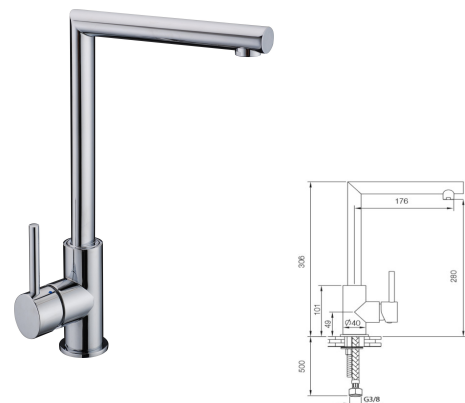

MONOMANDO FREGADERO MINIMALISTA HORTA

- ·Acabado cromado
- ·Cartucho de disco cerámico 35 mm
- ·Latiguillos 360 mm 3/8"
- ·Certificado AENOR
- ·Atomizador de latón macho 24/100
- ·Realce base latón

Rfa. 55FR1312

92,00 €