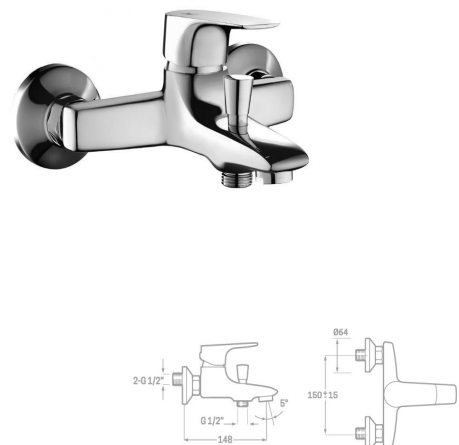

MONOMANDO BAÑO

- ·Acabado cromado
- ·Cartucho de disco cerámico 35 mm
- ·Excéntricas de latón niquelado
- ·Incluye manual de ducha, soporte y flexo
- ·Inversor automático especial

Rfa. 2340770

59,00 €