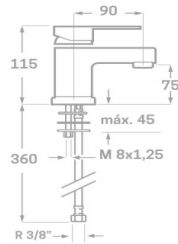

MONOMANDO LAVABO

- ·Acabado cromado
- ·Cartucho de disco cerámico 35 mm
- ·Latiguillos 360 mm 3/8"
- ·Certificado AENOR
- ·Atomizador de latón macho 24/100
- ·Tornillo de fijación de acero AISI 301

Rfa. 2310650

30,00 €