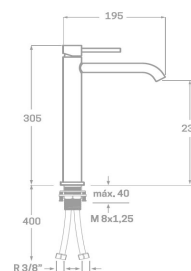

MONOMANDO LAVABO PRENIUM CROMADO

- ·Acabado cromado
- ·Cartucho de disco cerámico 25 mm
- ·Latiguillos 360 mm 3/8"
- ·Certificado AENOR
- ·Atomizador de latón cromado macho 16,5/100
- ·Tornillo de fijación de acero AISI 301

Rfa. 23134AC15

83,00 €