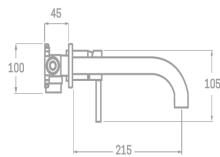

Rfa. 23129N10

130,00 €

SERIE EMPOTRADO

MONOMANDO LAVABO EMPOTRADO CEPILLADO

- Acabado cromado cepillado
- Cartucho de disco cerámico 35 mm
- Latón cromado cepillado
- Maneta serie Premium
- Atomizador latón macho 18,5/100
- Mezclador de agua fría y caliente