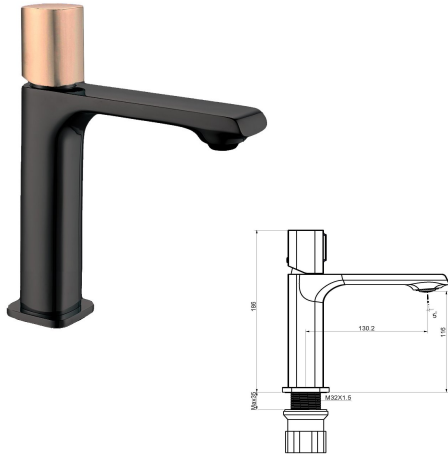

MONOMANDO LAVABO

- ·Acabado negro oro
- ·Cartucho de disco cerámico 26 mm
- ·Latiguillos 360 mm 3/8"
- ·Certificado AENOR
- ·Atomizador de latón macho 24/100
- ·Tornillo de fijación de acero AISI 301

Rfa. 55LYR01NEOR10

87,00 €