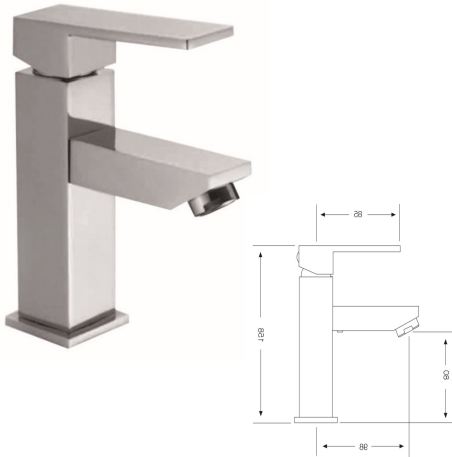

MONOMANDO LAVABO

- ·Acabado cromado
- ·Cartucho de disco cerámico 25 mm
- ·Latiguillos 360 mm 3/8"
- ·Certificado AENOR
- ·Atomizador de latón macho 24/100
- ·Tornillo de fijación de acero AISI 301

Rfa. 331002120

70,00 €