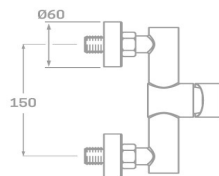

MONOMANDO DUCHA

- ·Acabado negro mate
- ·Cartucho de disco cerámico 35 mm
- ·Excéntricas de latón negro mate
- ·Incluye manual de ducha, soporte y flexo

Rfa. 23334N15

107,00 €