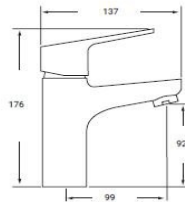

- Acabado cromado
- Cartucho de disco cerámico 35 mm
- Excéntricas de latón niquelado
- Incluye manual de ducha, soporte y flexo
- Inversor automático especial

Rfa. 331004315

111,00 €

MONOMANDO LAVABO

- Acabado cromado
- Cartucho de disco cerámico 35 mm
- Latiguillos 360 mm 3/8"
- Certificado AENOR
- Atomizador de latón macho 24/100
- Tornillo de fijación de acero AISI 301