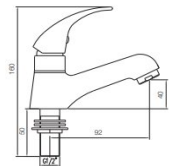

- Acabado cromado
- Entrada de agua rosca gas macho 1/2"
- Cartucho de disco cerámico 25 mm
- Atomizador de latón macho 24/100

Rfa. 55GR1A0670

32,00 €

MONOMANDO PARED CON MANETA MEDICAL

- Acabado cromado
- Entrada de agua rosca gas macho 1/2"
- Cartucho de disco cerámico 25 mm
- Atomizador de latón macho 24/100