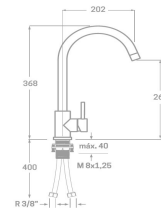

MONOMANDO FREGADERO PRENIUM CROMO CEPILLADO

- ·Acabado cromado cepillado
- ·Cartucho de disco cerámico 35 mm
- ·Latiguillos 360 mm 3/8"
- ·Certificado AENOR
- ·Atomizador de latón macho 24/100
- ·Realce base latón cromado cepillado

Rfa. 23634C15

69,00 €