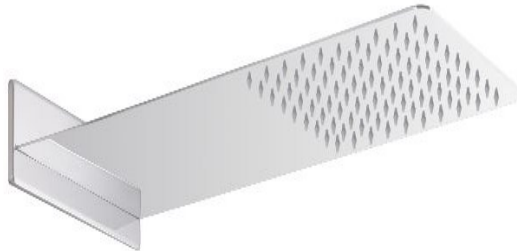

ROCIADOR DE DUCHA

ROCIADOR LLUVIA ACERO INOXIDABLE

- ·Rociador acero inoxidable
- ·Función lluvia
- ·Con cogida a pared
- ·Medida 55 x 23 cm
- ·Membrana anti-cal

Rfa. 55ROC2120

145,00 €