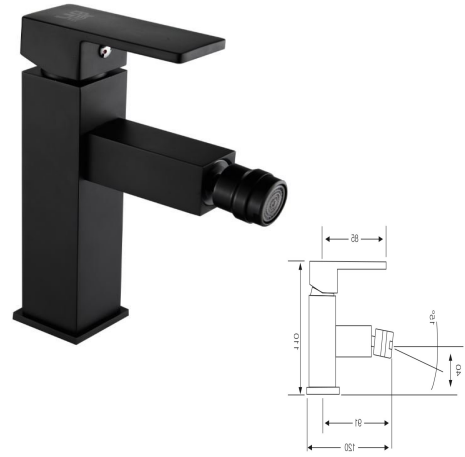

MONOMANDO BIDET

- ·Acabado negro mate
- ·Cartucho de disco cerámico 25 mm
- ·Latiguillos 360 mm 3/8"
- ·Certificado AENOR
- ·Atomizador de latón macho 24/100
- ·Tornillo de fijación de acero AISI 301
- ·Rótula orientable

Rfa. 331009020

78,00 €