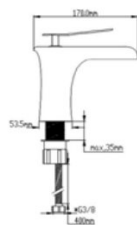

MONOMANDO LAVABO FLORENCIA

- ·Acabado cromado
- ·Cartucho de disco cerámico 40 mm
- ·Latiguillos 360 mm 3/8"
- ·Certificado AENOR
- ·Tornillo de fijación de acero AISI 301

Rfa. 331108520

85,00 €