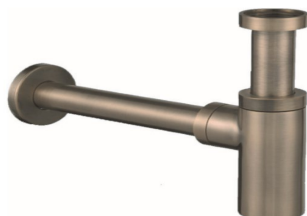

SIFÓN MINIMALISTA BRONCE

- ·Fabricado en latón
- ·Acabado bronce
- ·Medida: 1" 1/4 x 32 mm

Rfa. 55SIF0570

79,00 €