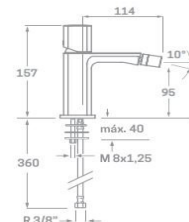

MONOMANDO BIDET

- ·Acabado cromo
- ·Cartucho de disco cerámico 30 mm
- ·Latiguillos 360 mm 3/8"
- ·Certificado AENOR
- ·Atomizador de latón macho 18/100
- ·Tornillo de fijación de acero AISI 301

Rfa. 2323215

67,00 €