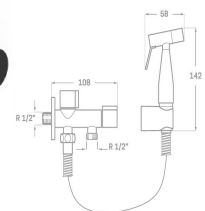

MEZCLADOR COMPACTO BIDET-WC ERGOS NEGRO

NUEVO

- ·Acabado negro mate
- ·Agua fría
- ·Llave wc 1/2" x 3/8" x 1/2"
- ·Flexo reforzado 1,2 m
- ·Manual de latón

Rfa. 23292N10

61,00 €