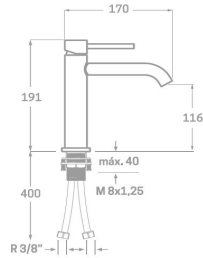

MONOMANDO LAVABO

- ·Acabado negro mate
- ·Cartucho de disco cerámico 25 mm
- ·Latiguillos 360 mm 3/8"
- ·Certificado AENOR
- ·Atomizador de latón negro macho 16,5/100
- ·Tornillo de fijación de acero AISI 301

Rfa. 23134N12

76,00 €