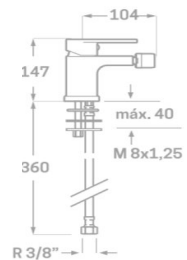

MONOMANDO BIDET

- ·Acabado blanco mate
- ·Cartucho de disco cerámico 35 mm
- ·Latiguillos 360 mm 3/8"
- ·Certificado AENOR
- ·Atomizador de latón hembra 22/100
- ·Tornillo de fijación de acero AISI 301
- ·Rótula orientable

Rfa. 23205B14

66,00 €