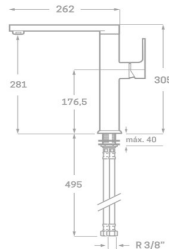

MONOMANDO FREGADERO UDINA

- ·Acabado cromado
- ·Cartucho de disco cerámico 35 mm
- ·Latiguillos 360 mm 3/8"
- ·Certificado AENOR
- ·Atomizador de latón macho 24/100
- ·Realce base latón

Rfa. 2362212

141,00 €