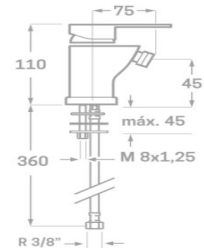

MONOMANDO BIDET

- ·Acabado cromado
- ·Cartucho de disco cerámico 35 mm
- ·Latiguillos 360 mm 3/8"
- ·Certificado AENOR
- ·Atomizador de latón macho 24/100
- ·Tornillo de fijación de acero AISI 301
- ·Rótula orientable

Rfa. 2320660

31,00 €