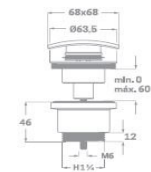

VÁLVULA CLIC CLAC TAPÓN CUADRADO

- -Fabricada en latón
- -Acabado cromo
- -100% universal, con y sin rebosadero
- -Medida: 1" 1/4

Rfa. 0641330

16,00 €