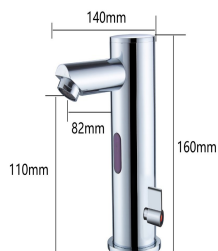

Rfa. 1902015

152,00 €

MONOMANDO LAVABO ELECTRONICO MEZCLADOR

- Acabado cromado
- Latiguillos 360 mm 3/8"
- Certificado AENOR
- Atomizador de latón macho 24/100
- Tornillo de fijación de acero AISI 301
- Sistema de alimentación con pilas
- Regulación agua fría y caliente