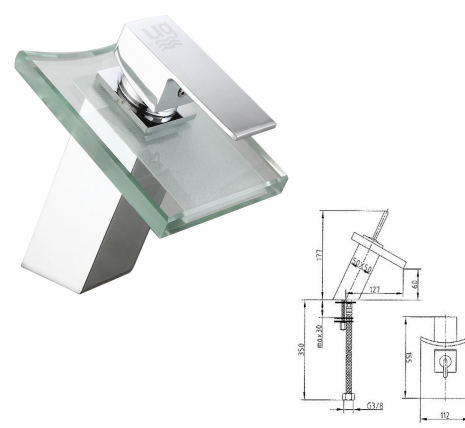

MONOMANDO LAVABO KASSEL

- ·Acabado cromado
- ·Cartucho de disco cerámico 35 mm
- ·Latiguillos 360 mm 3/8"
- ·Certificado AENOR
- ·Tornillo de fijación de acero AISI 301

Rfa. 331101523

79,00 €