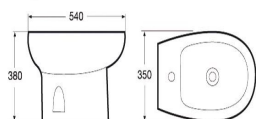

BIDET BERLIN

- ·Porcelana blanca
- ·Medida: 36 x 38 x 56 cm
- ·Incluye juego tornillo sujeción

Rfa. 6688340

150,00 €