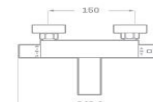

TERMOSTÁTICA BAÑO SKARA

- ·Acabado cromado
- ·Cartucho termostático de latón
- ·Regulación automática de temperatura a 38°C
- ·Incluye manual de ducha, soporte y flexo

Rfa. 2301112

136,00 €