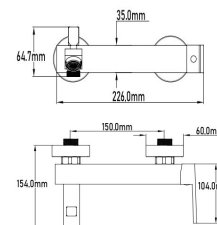

MONOMANDO BAÑO

- ·Acabado negro mate
- ·Cartucho de disco cerámico 25 mm
- ·Excéntricas de latón negro mate
- ·Incluye manual de ducha, soporte y flexo
- ·Inversor automático especial

Rfa. 55GHAN0315

153,00 €