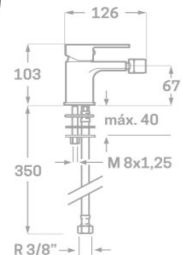

MONOMANDO BIDET

- ·Acabado negro mate
- ·Cartucho de disco cerámico 35 mm
- ·Latiguillos 360 mm 3/8"
- ·Certificado AENOR
- ·Atomizador de latón macho 24/100
- ·Tornillo de fijación de acero AISI 301
- ·Rótula orientable

Rfa. 23209N17

78,00 €