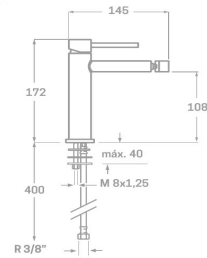

MONOMANDO BIDET

- ·Acabado negro mate
- ·Cartucho de disco cerámico 35 mm
- ·Latiguillos 360 mm 3/8"
- ·Certificado AENOR
- ·Atomizador de latón negro 20/100
- ·Tornillo de fijación de acero AISI 301
- ·Rótula orientable

Rfa. 23234N12

79,00 €