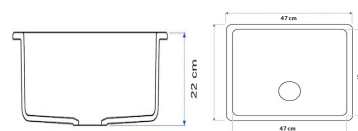

PILETA VERTEDERA

- ·Medida: 47 x 47 x 47 cm
- ·Con rebosadero
- ·Esmaltada interior y exterior

Rfa. 2329815

92,00 €