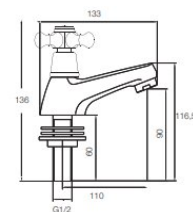

MONOBLOC LAVABO

- ·Acabado cromado
- ·Entrada de agua rosca gas macho 1/2"
- ·Cartucho de disco cerámico 25 mm
- ·Atomizador de latón macho 24/100

Rfa. 55GR1A0270

33,00 €