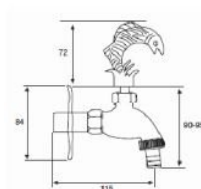

GRIFO PATO

- Rosca RG 1/2" macho
- Toma de manguera incluida
- Acabado en bronce

Rfa. 2567640

26,00 €

GRIFO PEZ

- Rosca RG 1/2" macho
- Toma de manguera incluida
- Acabado en bronce

Rfa. 2566740

25,00 €