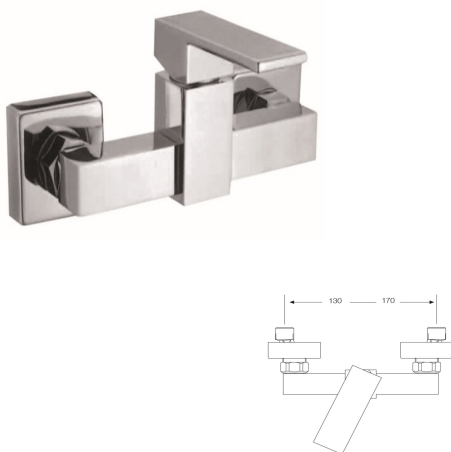

MONOMANDO DUCHA

- ·Acabado cromado
- ·Cartucho de disco cerámico 25 mm
- ·Excéntricas de latón niquelado
- ·Incluye manual de ducha, soporte y flexo

Rfa. 331002320

88,00 €