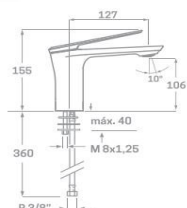

- Acabado cromo
- Cartucho de disco cerámico 35 mm
- Latiguillos 360 mm 3/8"
- Certificado AENOR
- Atomizador de latón macho 24/100
- Tornillo de fijación de acero AISI 301

Rfa. 2313310

57,00 €

MONOMANDO BIDET