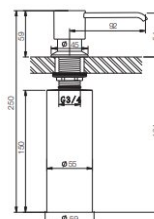

DISPENSADOR DE JABÓN CROMADO

- ·Acabado cromado
- ·Dispensador jabón cocina
- ·Linea cuadrada

Rfa. 55DJ0250

29,00 €