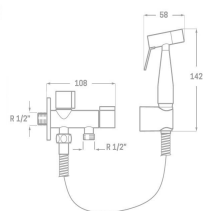

SU DISEÑO
IMPIDE DEJAR EL
GRIFO ABIERTO.

- Acabado cromado
- Agua fría
- Montura cerámica
- Flexo reforzado 1,2 m
- Manual de latón

Rfa. 2329110

44,00 €

GRIFO HIGIÉNICO CON LLAVE BIDET-WC ERGOS

- Acabado cromado
- Agua fría
- Llave wc 1/2" x 3/8" x 1/2"
- Flexo reforzado 1,2 m
- Manual de latón