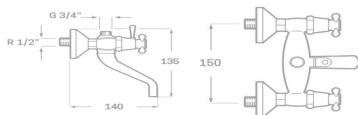

MONOBLOC DUCHA

- ·Acabado bronce
- ·Montura cerámica 2380030
- ·Certificado AENOR
- ·Excéntricas de latón niquelado
- ·Incluye manual de ducha, soporte y flexo

Rfa. 55CLB0415

101,00 €