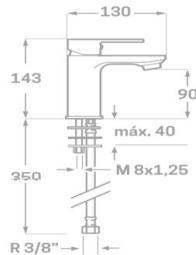

MONOMANDO LAVABO

- ·Acabado negro mate
- ·Cartucho de disco cerámico 35 mm
- ·Latiguillos 360 mm 3/8"
- ·Certificado AENOR
- ·Atomizador de latón macho 24/100
- ·Tornillo de fijación de acero AISI 301

Rfa. 23109N12

78,00 €