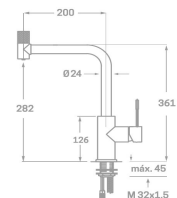

- ·Acabado cromado
- ·Cartucho de disco cerámico 35 mm
- ·Latiguillos 360 mm 3/8"
- ·Certificado AENOR
- ·Atomizador de latón macho 24/100
- ·Realce base latón

Rfa.2363315

127,00 €