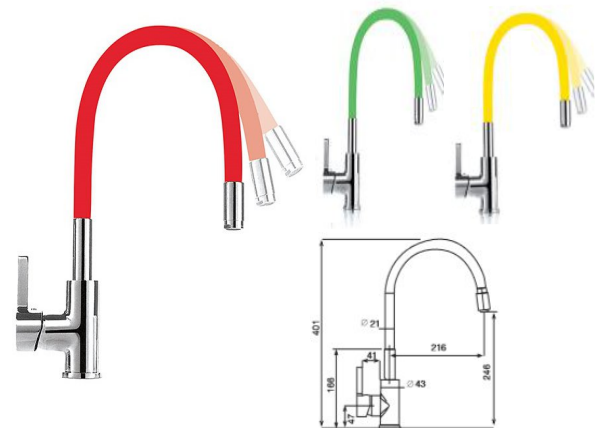

MONOMANDO FREGADERO FARO ROJO

- ·Acabado rojo / verde / amarillo mate
- ·Cartucho de disco cerámico 35 mm
- ·Latiguillos 360 mm 3/8"
- ·Certificado AENOR
- ·Atomizador de latón macho 24/100
- ·Realce base latón

Rfa. 55FR19R012 ROJO

81,00 €

Rfa. 55FR19VE12 VERDE

81,00 €

Rfa. 55FR19AM12 AMARILLO

81,00 €