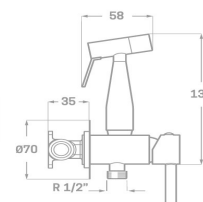

MEZCLADOR COMPACTO BIDET-WC ERGOS NEGRO

- ·Acabado negro mate
- ·Cartucho de disco cerámico 25 mm
- ·Flexo reforzado 1,2 m
- ·Manual de latón negro
- ·Dos salidas: agua fría y caliente

Rfa. 23293N12

74,00 €