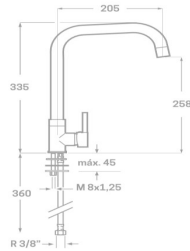

MONOMANDO FREGADERO SINUA

- Acabado cromado
- Cartucho de disco cerámico 25 mm
- Latiguillos 360 mm 3/8"
- Certificado AENOR
- Atomizador de latón macho 24/100
- Realce base latón

Rfa. 2363712

58,00 €

MONOMANDO FREGADERO VITERBO CROMO