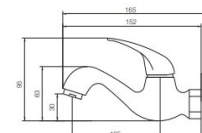

MONOMANDO PARED

- ·Acabado cromado
- ·Entrada de agua rosca gas macho 1/2"
- ·Cartucho de disco cerámico 25 mm
- ·Atomizador de latón macho 24/100

Rfa. 55GR1A0460

29,00 €