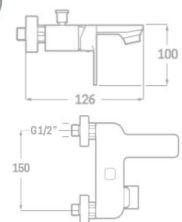

MONOMANDO BAÑO

- ·Acabado cromado
- ·Cartucho de disco cerámico 35 mm
- ·Excéntricas de latón niquelado
- ·Incluye manual de ducha, soporte y flexo
- ·Inversor automático especial

Rfa. 2341912

106,00 €