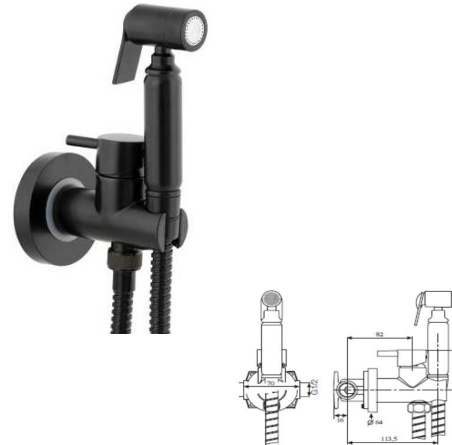

Rfa. 55LYR01NERO10

87,00 €

BIDET EMPOTRADO

- Acabado negro mate
- Cartucho de disco cerámico 25 mm
- Flexo reforzado 1,2 m
- Certificado AENOR
- Manual de latón
- Dos salidas: agua fría y caliente

Rfa. 55IR32NE10