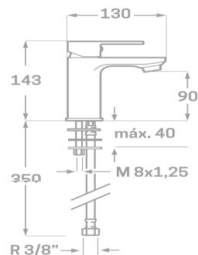

MONOMANDO LAVABO

- ·Acabado cromado
- ·Cartucho de disco cerámico 35 mm
- ·Latiguillos 360 mm 3/8"
- ·Certificado AENOR
- ·Atomizador de latón macho 24/100
- ·Tornillo de fijación de acero AISI 301

Rfa. 2310912

68,00 €