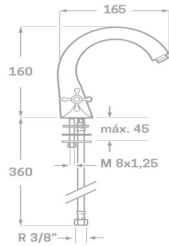

MONOBLOC LAVABO

- ·Acabado cromado
- ·Montura cerámica 2380030
- ·Latiguillos 360 mm 3/8"
- ·Certificado AENOR
- ·Atomizador de bronce macho 24/100
- ·Tornillo de fijación de acero AISI 301

Rfa. 2380115

65,00 €