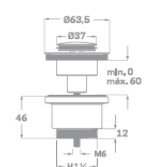

VÁLVULA CLIC CLAC TAPÓN PEQUEÑO BRONCE

- -Fabricada en latón
- -Acabado bronce
- -100% universal, con y sin rebosadero
- -Medida 1" 1/4

Rfa. 55BR040

19,00 €