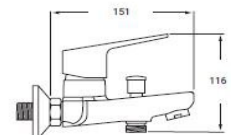

Rfa. 55NI0210

76,00 €

MONOMANDO DUCHA

- Acabado cromado
- Cartucho de disco cerámico 35 mm
- Excéntricas de latón niquelado
- Incluye manual de ducha, soporte y flexo

Rfa. 55NI0410

89,00 €

MONOMANDO BAÑO

- Acabado cromado
- Cartucho de disco cerámico 35 mm
- Excéntricas de latón niquelado
- Incluye manual de ducha, soporte y flexo
- Inversor automático especial