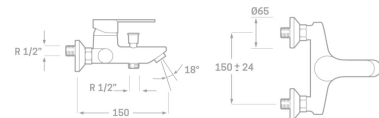

MONOMANDO BAÑO

- ·Acabado cromado
- ·Cartucho de disco cerámico 35 mm
- ·Excéntricas de latón niquelado
- ·Incluye manual de ducha, soporte y flexo
- ·Inversor automático especial

Rfa. 2340670

43,00 €