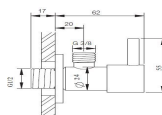

LLAVE ESCUADRA REDONDA DORADA

- ·Fabricado en latón dorado
- ·Montura cerámica
- ·Cierre de vuelta 1/4"
- ·Acabado color dorado

Rfa. 55LLPD40 1/2" X 3/8"

16,00 €