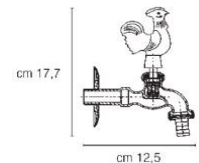

GRIFO GALLO

- ·Rosca RG 1/2" macho
- ·Toma de manguera incluida
- ·Acabado en bronce

Rfa. 2566340

27,00 €