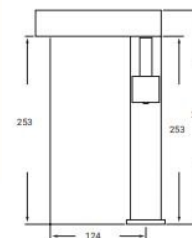

MONOMANDO LAVABO ABAYOMI

- ·Acabado cromado
- ·Cartucho de disco cerámico 25 mm
- ·Latiguillos 360 mm 3/8"
- ·Certificado AENOR
- ·Atomizador de latón cromo macho 24/100
- ·Tornillo de fijación de acero AISI 301

Rfa. 55IN1015

170,00 €