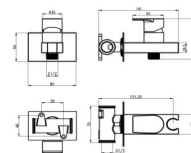

MEZCLADOR EMPOTRADO ORO

- ·Acabado oro
- ·Cartucho de disco cerámico 25 mm
- ·Flexo reforzado 1,2 m
- ·Manual de latón
- ·Dos salidas: agua fría y caliente

Rfa. 55BEOR3215

112,00 €