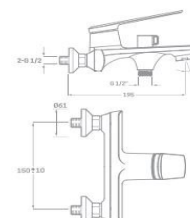

MONOMANDO BAÑO

- ·Acabado cromo
- ·Cartucho de disco cerámico 35 mm
- ·Excéntricas de latón niquelado
- ·Incluye manual de ducha, soporte y flexo
- ·Inversor automático especial

Rfa. 2343312

82,00 €