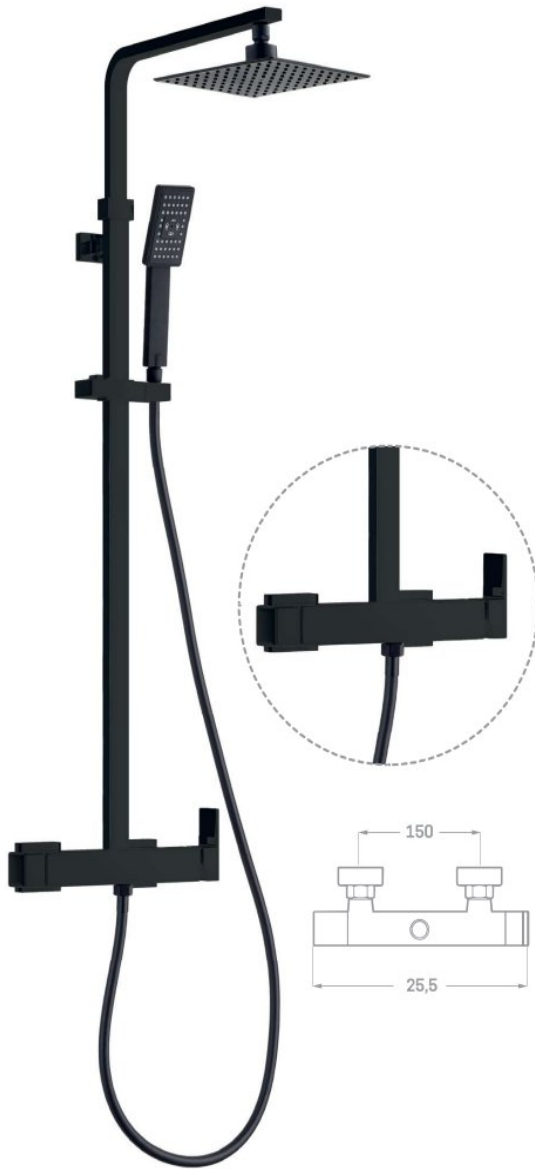

- Acabado negro mate
- Cartucho de disco cerámico 35 mm
- Excéntricas de latón negro mate
- Incluye manual de ducha, soporte y flexo
- Inversor automático especial

Rfa. 23409N12

106,00 €

COLUMNA DE DUCHA MONOMANDO

Rfa. 03771A25N30 25 CM  5 230,00 €

COLUMNA DE DUCHA TERMOSTÁTICA

 CROMO 23671
  DIST. CAUDAL 23740
  CERÁMICO 23635
  LATÓN M24/100
  LATÓN x2 NIQUELADO

- Termostática ducha Skara negro mate
- Extensible: 700-1240 mm
- Soporte manual de ducha deslizante
- Manual de ducha con membrana anti-cal
- Rociador extraplano acero inoxidable anti-cal
- Flexo de ducha acero reforzado 170 cm