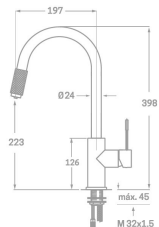

- ·Acabado cromado
- ·Cartucho de disco cerámico 35 mm
- ·Latiguillos 360 mm 3/8"
- ·Certificado AENOR
- ·Atomizador de latón macho 24/100
- ·Realce base latón

Rfa. 2363215

127,00 €