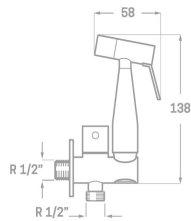

- ·Acabado cromado
- ·Agua fría
- ·Montura cerámica
- ·Flexo reforzado 1,2 m
- ·Manual de latón

Rfa. 2329010

42,00 €