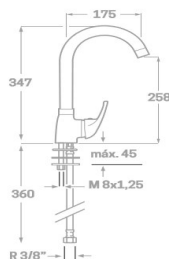

MONOMANDO FREGADERO BRESCIA TIERRA

- ·Acabado tierra brillo
- ·Cartucho de disco cerámico 40 mm
- ·Latiguillos 360 mm 3/8"
- ·Certificado AENOR
- ·Atomizador de latón macho 24/100
- ·Realce base latón tierra brillo

Rfa. 23603TF10

56,00 €