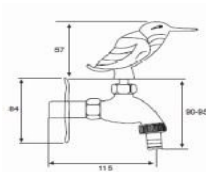

GRIFO PAJARO

- ·Rosca RG 1/2" macho
- ·Toma de manguera incluida
- ·Acabado en bronce

Rfa. 2566840

26,00 €