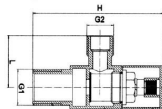

LLAVE ESCUADRA CUADRADA CROMADA

- ·Fabricado en latón
- ·Montura cerámica
- ·Cierre de vuelta 1/4"
- ·Medida 1/2" x 3/8"

Rfa. 0040920 1/2" X 3/8"

8,50 €