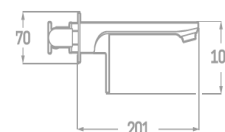

MONOMANDO LAVABO EMPOTRADO NEGRO

- ·Acabado negro mate
- ·Cartucho de disco cerámico 35 mm
- ·Latón negro mate
- ·Maneta serie Legend
- ·Atomizador de latón macho 24/100 negro
- ·Mezclador de agua fría y caliente

Rfa. 23125N10

127,00 €