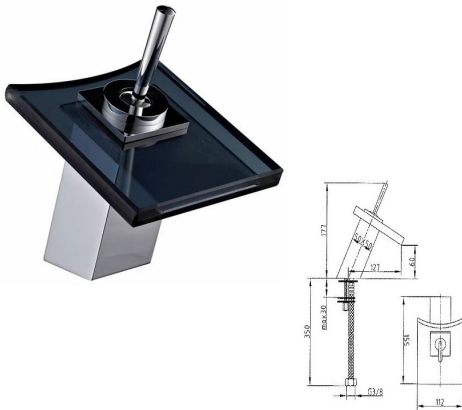

MONOMANDO LAVABO MÜNICH

- ·Acabado cromado y cristal negro
- ·Cartucho de disco cerámico 35 mm
- ·Latiguillos 360 mm 3/8"
- ·Certificado AENOR
- ·Tornillo de fijación de acero AISI 301

Rfa. 441109115

88,00 €