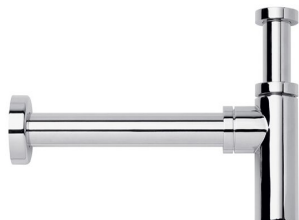

TUBO SIFÓN EXTENSIBLE

- Tuerca metálica
- Acabado cromado
- Medida: 1" 1/4 x 32 mm
- Medida: 1" 1/2 x 40 mm

Rfa. 886351810 32 MM

Rfa. 886351910 40 MM

7,00 €

7,00 €

SIFÓN MINIMALISTA CROMADO

·Fabricado en latón
·Acabado cromado
·Medida: 1" 1/4 x 32 mm