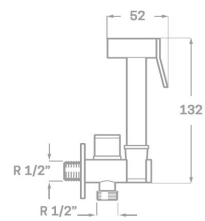

SU DISEÑO
IMPIDE DEJAR EL
GRIFO ABIERTO.

- Acabado cromado
- Agua fría
- Montura cerámica
- Flexo reforzado 1,2 m
- Manual de latón

Rfa. 2329110

44,00 €

GRIFO HIGIÉNICO CON LLAVE BIDET-WC ERGOS

- Acabado cromado
- Agua fría
- Llave wc 1/2" x 3/8" x 1/2"
- Flexo reforzado 1,2 m
- Manual de latón