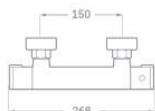

TERMOSTÁTICA DUCHA ERGOS

- ·Acabado cromado
- ·Cartucho termostático de latón
- ·Regulación automática de temperatura a 38°C
- ·Incluye manual de ducha, soporte y flexo

Rfa. 2300212

87,00 €