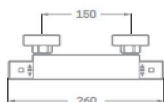

TERMOSTÁTICA DUCHA SKARA

- ·Acabado cromado
- ·Cartucho termostático de latón
- ·Regulación automática de temperatura a 38°C
- ·Incluye manual de ducha, soporte y flexo

Rfa. 2301212

115,00 €