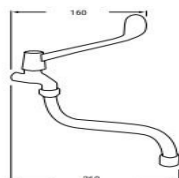

MONOMANDO PARED CON MANETA MEDICAL

- ·Acabado cromado
- ·Entrada de agua rosca gas macho 1/2"
- ·Cartucho de disco cerámico 25 mm
- ·Atomizador de latón macho 24/100

Rfa. 55GR1A0980

34,00 €