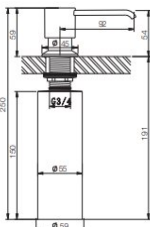

DISPENSADOR DE JABÓN ACERO INOXIDABLE

- ·Acabado acero
- ·Dispensador jabón cocina
- ·Linea redondo

Rfa. 55DJ0450

27,00 €