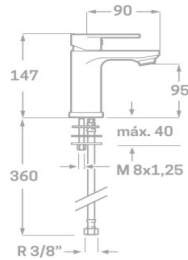

MONOMANDO LAVABO

- ·Acabado cromado
- ·Cartucho de disco cerámico 35 mm
- ·Latiguillos 360 mm 3/8"
- ·Certificado AENOR
- ·Atomizador de latón macho 24/100
- ·Tornillo de fijación de acero AISI 301

Rfa. 2310512

59,00 €