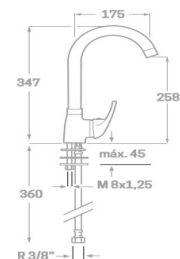

MONOMANDO FREGADERO BRESCIA BLANCO

- ·Acabado blanco mate
- ·Cartucho de disco cerámico 40 mm
- ·Latiguillos 360 mm 3/8"
- ·Certificado AENOR
- ·Atomizador de latón macho 24/100
- ·Realce base latón blanco mate

Rfa. 23603B10

55,00 €