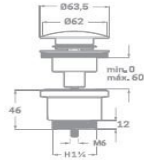

VÁLVULA CLIC CLAC TAPÓN GRANDE BLANCO

- -Fabricada en latón
- -Acabado blanco mate
- -100% universal, con y sin rebosadero
- -Medida: 1" 1/4

Rfa. 06411B30

16,50 €