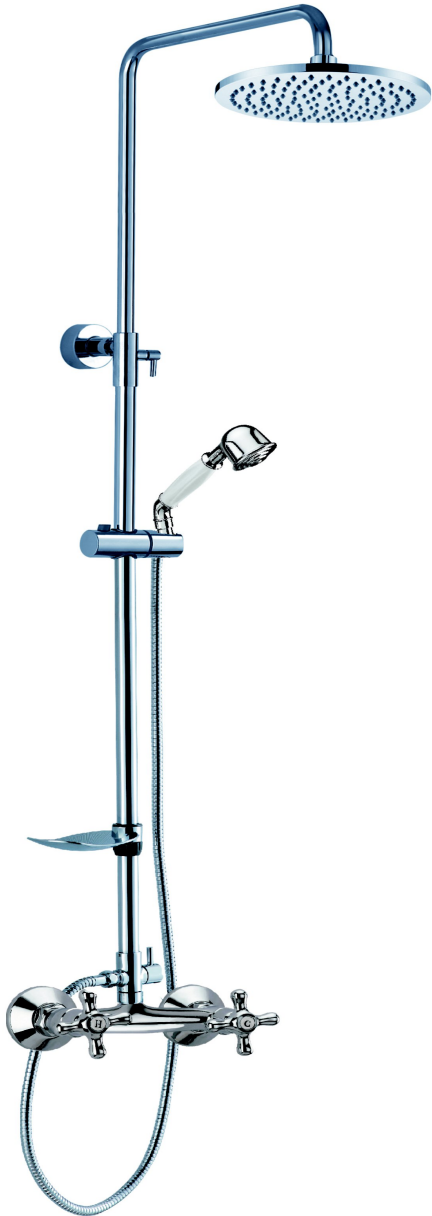

- Acabado cromado
- Montura cerámica 2380030
- Certificado AENOR
- Excéntricas de latón niquelado
- Incluye manual de ducha, soporte y flexo

Rfa. 2380315

83,00 €

COLUMNA DE DUCHA MONOBLOC

- Monobloc ducha Epoca cromo
- Extensible: 800-1350 mm
- Soporte manual de ducha deslizante
- Manual de ducha con membrana anti-cal
- Rociador acero inoxidable anti-cal de 20 cm
- Flexo de ducha acero reforzado 170 cm

Rfa. 55CLC4240 20 CM  227,00 €

COLUMNA DE BAÑERA MONOBLOC

- Monobloc baño Epoca cromo
- Extensible: 800-1350 mm
- Soporte manual de ducha deslizante
- Manual de ducha con membrana anti-cal
- Rociador acero inoxidable anti-cal de 20 cm
- Flexo de ducha acero reforzado 170 cm