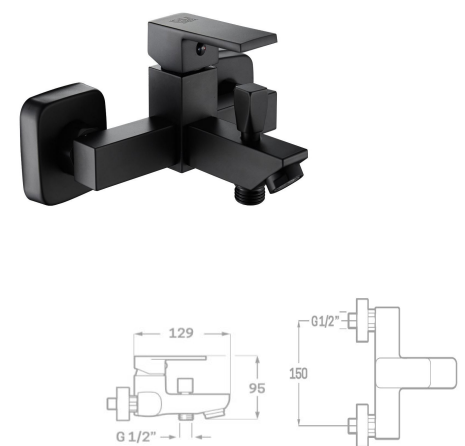

Rfa. 331009020

78,00 €

MONOMANDO DUCHA

- Acabado negro mate
- Cartucho de disco cerámico 25 mm
- Excéntricas de latón negro mate
- Incluye manual de ducha, soporte y flexo

Rfa. 331009220

99,00 €

MONOMANDO BAÑO