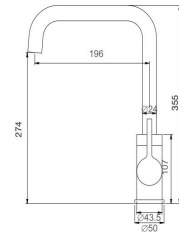

MONOMANDO FREGADERO TURENA ACERO MATE

- ·Acabado acero mate
- ·Cartucho de disco cerámico 35 mm
- ·Latiguillos 360 mm 3/8"
- ·Certificado AENOR
- ·Atomizador de latón macho 24/100
- ·Realce base latón acero mate

Rfa. 55FR1812

79,00 €