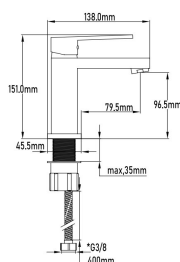

MONOMANDO LAVABO

- ·Acabado negro mate
- ·Cartucho de disco cerámico 35 mm
- ·Latiguillos 360 mm 3/8"
- ·Certificado AENOR
- ·Atomizador de latón macho 24/100
- ·Tornillo de fijación de acero AISI 301

Rfa. 55GHAN0110

107,00 €