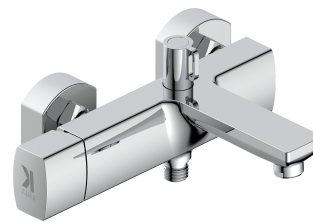

Rfa. 2323215

67,00 €

MONOMANDO DUCHA

- Acabado cromo
- Cartucho de disco cerámico 30 mm
- Excéntricas de latón niquelado
- Incluye manual de ducha, soporte y flexo

Rfa. 2333215

82,00 €

MONOMANDO BAÑO

- Acabado cromo
- Cartucho de disco cerámico 30 mm
- Excéntricas de latón niquelado
- Incluye manual de ducha, soporte y flexo
- Inversor automático especial