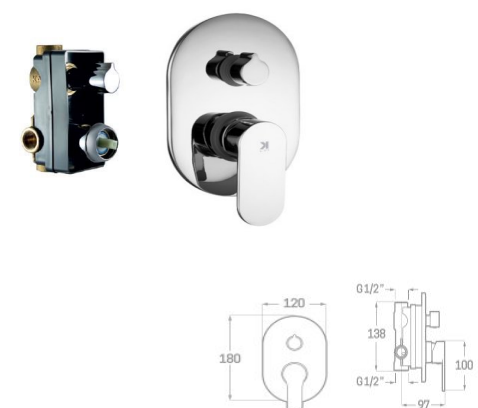

MONOMANDO DUCHA EMPOTRADO 2 VIAS OMNIA

- -Acabado cromado
- -Cartucho de disco cerámico 35 mm
- -Latón cromado
- -Maneta serie Omnia
- -Mezclador de agua fría y caliente
- -2 salidas hembra 1/2"

Rfa. 23302R615

83,00 €