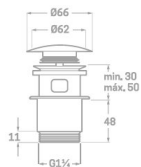

VÁLVULA CLIC CLAC ANTICAL TAPÓN ACERO INOX. PULIDO

- -Fabricada en latón
- -Acabado acero inoxidable pulido
- -100% universal, con y sin rebosadero
- -Medida: 1" 1/4

Rfa. 0643440

10,50 €