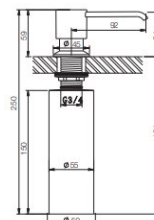

- Acabado negro mate
- Dispensador jabón cocina
- Linea redondo

Rfa. 55DJ05NE50

30,00 €

MANUAL EXTRAIBLE ENKEL

- Rosca macho 1/2"
- Dos posiciones
- Atomizador y rociador

Rfa. 25615M40

11,00 €

MANUAL BOQUILLA VARESE