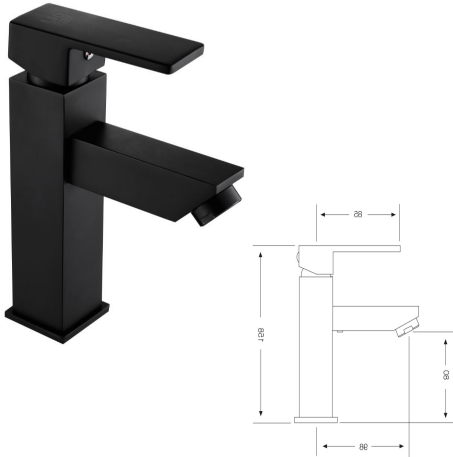

MONOMANDO LAVABO

- ·Acabado negro mate
- ·Cartucho de disco cerámico 25 mm
- ·Latiguillos 360 mm 3/8"
- ·Certificado AENOR
- ·Atomizador de latón macho 24/100
- ·Tornillo de fijación de acero AISI 301

Rfa. 331008920

78,00 €