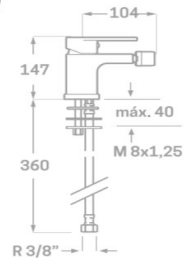

MONOMANDO BIDET

- ·Acabado negro mate
- ·Cartucho de disco cerámico 35 mm
- ·Latiguillos 360 mm 3/8"
- ·Certificado AENOR
- ·Atomizador de latón hembra 22/100
- ·Tornillo de fijación de acero AISI 301
- ·Rótula orientable

Rfa. 23205N13

68,00 €