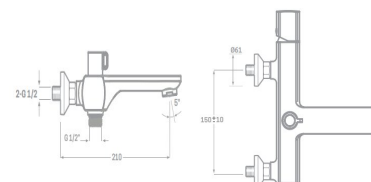

MONOMANDO BAÑO

- ·Acabado cromo
- ·Cartucho de disco cerámico 30 mm
- ·Excéntricas de latón niquelado
- ·Incluye manual de ducha, soporte y flexo
- ·Inversor automático especial

Rfa. 2343214

99,00 €