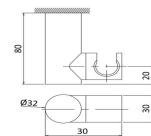

SOPORTE DUCHA ERGOS CON TOMA FLEXO NEGRO

- ·Acabado en negro mate
- ·Acero Inox. AISI 304
- ·Incluye plafón negro

Rfa. 03630N40

19,00 €