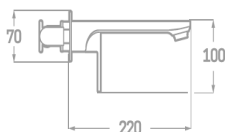

Rfa. 55SETD0350 CROMO 32,00 €

Rfa. 55SETD0550 ORO 40,00 €

Rfa. 55SETD0450 NEGRO 40,00 €

SERIE EMPOTRADO

MONOMANDO LAVABO EMPOTRADO CROMO

- Acabado cromado
- Cartucho de disco cerámico 35 mm
- Latón cromado
- Maneta serie Legend
- Atomizador de latón macho 24/100
- Mezclador de agua fría y caliente