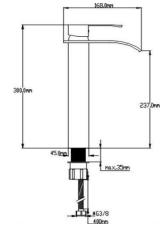

SERIE CASCADA

MONOMANDO LAVABO MONACO

- Acabado cromado
- Cartucho de disco cerámico 35 mm
- Latiguillos 360 mm 3/8"
- Certificado AENOR
- Tornillo de fijación de acero AISI 301

Rfa. 445775115

109,00 €

MONOMANDO LAVABO BRISTOL