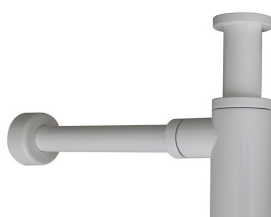

SIFÓN MINIMALISTA BLANCO

- ·Fabricado en latón
- ·Acabado blanco
- ·Medida: 1" 1/4 x 32 mm

Rfa. 55SIF0870

45,00 €