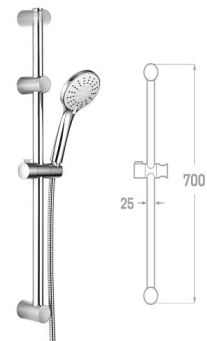

BARRA DE DUCHA MODELO CALIMA

1. ·Acabado cromado
   - ·Altura adaptable
   - ·Barra de acero inoxidable
   - ·Manual ducha Calima
   - ·Con membrana anti-cal
   - ·Flexo ducha reforzado
2. Rfa. 0374280

36,00 €