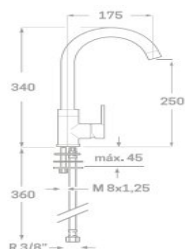

MONOMANDO FREGADERO OMNIA

- ·Acabado cromado
- ·Cartucho de disco cerámico 35 mm
- ·Latiguillos 360 mm 3/8"
- ·Certificado AENOR
- ·Atomizador de latón macho 24/100
- ·Realce base latón

Rfa. 2362812

50,00 €