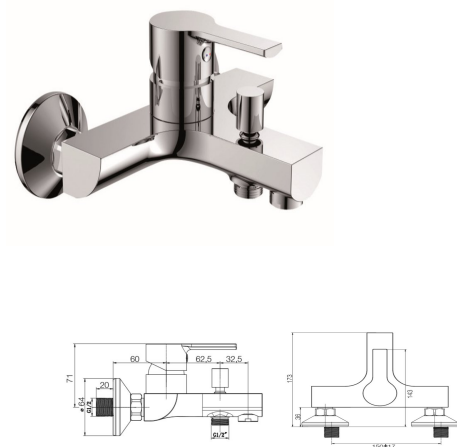

MONOMANDO BAÑO

- ·Acabado cromado
- ·Cartucho de disco cerámico 35 mm
- ·Excéntricas de latón niquelado
- ·Incluye manual de ducha, soporte y flexo
- ·Inversor automático especial

Rfa. 550T0310

90,00 €