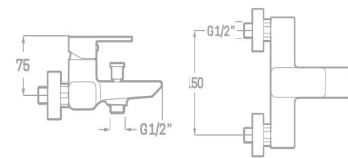

MONOMANDO BAÑO

- ·Acabado negro mate
- ·Cartucho de disco cerámico 35 mm
- ·Excéntricas de latón negro mate
- ·Incluye manual de ducha, soporte y flexo
- ·Inversor automático especial

Rfa. 23409N12

106,00 €