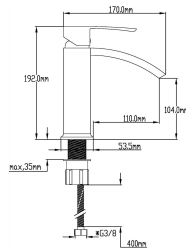

MONOMANDO LAVABO

- ·Acabado cromado
- ·Cartucho de disco cerámico 35 mm
- ·Latiguillos 360 mm 3/8"
- ·Certificado AENOR
- ·Atomizador de latón macho 24/100
- ·Tornillo de fijación de acero AISI 301

Rfa. 331004015

73,00 €