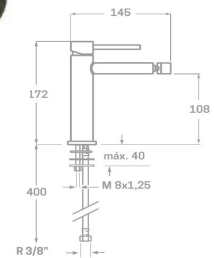

MONOMANDO BIDET

- ·Acabado oro cepillado
- ·Cartucho de disco cerámico 35 mm
- ·Latiguillos 360 mm 3/8"
- ·Certificado AENOR
- ·Atomizador de latón oro 20/100
- ·Tornillo de fijación de acero AISI 301
- ·Rótula orientable

Rfa. 23234D12

82,00 €