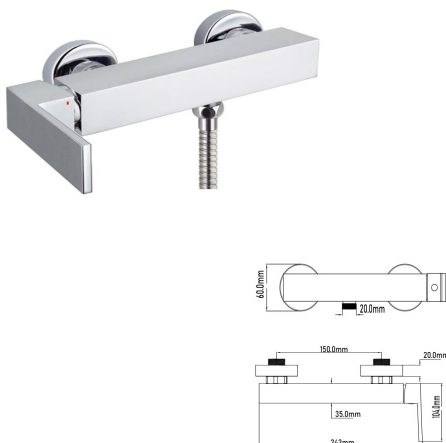

MONOMANDO DUCHA

- ·Acabado cromado
- ·Cartucho de disco cerámico 25 mm
- ·Excéntricas de latón niquelado
- ·Incluye manual de ducha, soporte y flexo

Rfa. 331007420

105,00 €