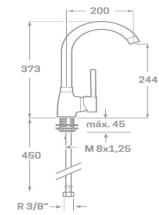

MONOMANDO FREGADERO CONTROL TOTAL CISNE

- ·Acabado cromado
- ·Cartucho de disco cerámico 35 mm
- ·Latiguillos 360 mm 3/8"
- ·Certificado AENOR
- ·Atomizador de latón macho 24/100
- ·Realce base latón

Rfa. 2364015

107,00 €