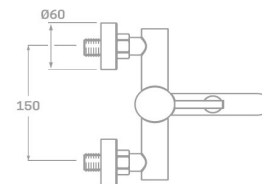

MONOMANDO BAÑO

- ·Acabado oro cepillado
- ·Cartucho de disco cerámico 35 mm
- ·Excéntricas de latón oro brillo
- ·Incluye manual de ducha, soporte y flexo
- ·Inversor automático especial

Rfa. 23434D15

140,00 €