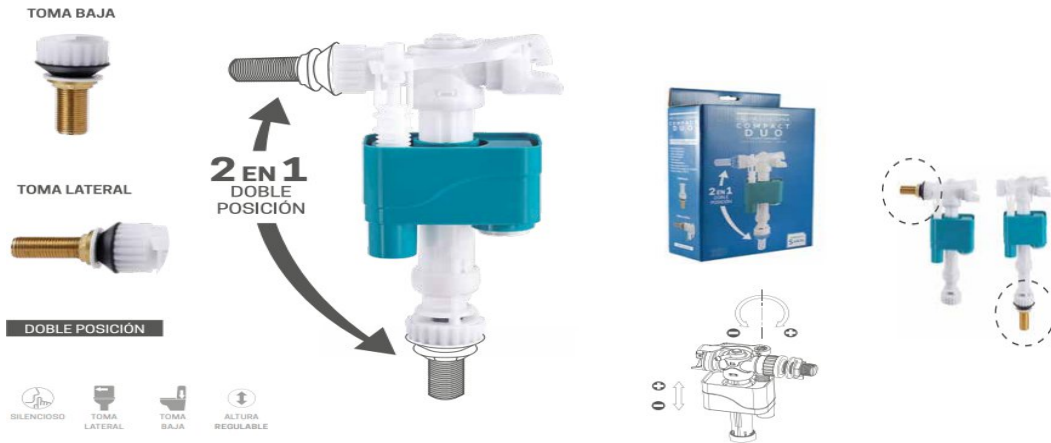

GRIFO FLOTADOR

GRIFO FLOTADOR COMPACTO DUO

- ·Llenado rápido
- ·Cierre súbito
- ·Entrada de latón Rosca M3/8"
- ·Presión de trabajo 0,2 - 5 bar

Rfa. 0830530

13,90 €