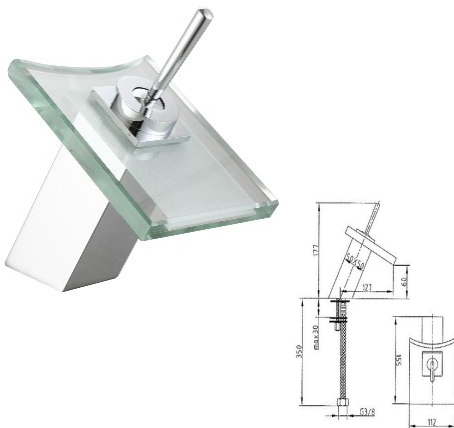

MONOMANDO LAVABO KIEL

- ·Acabado cromado
- ·Cartucho de disco cerámico 35 mm
- ·Latiguillos 360 mm 3/8"
- ·Certificado AENOR
- ·Tornillo de fijación de acero AISI 301

Rfa. 991101415

79,00 €