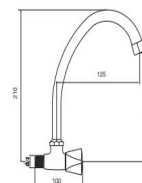

MONOBLOC FREGADERO CAÑO ALTO

- ·Acabado cromado
- ·Entrada de agua rosca gas macho 1/2"
- ·Caño giratorio
- ·Atomizador de latón hembra 22/100
- ·Montura cierre cerámico
- ·Volante metálico con índice azul

Rfa. 55AID0370

29,00 €