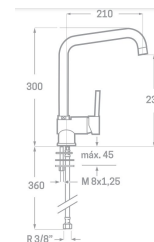

MONOMANDO FREGADERO KORSA

- ·Acabado cromado
- ·Cartucho de disco cerámico 35 mm
- ·Latiguillos 360 mm 3/8"
- ·Certificado AENOR
- ·Atomizador de latón macho 24/100
- ·Realce base latón

Rfa. 2361212

69,00 €