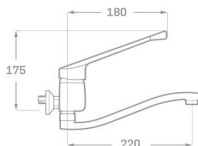

MONOMANDO FREGADERO

- ·Acabado cromado
- ·Cartucho de disco cerámico 40 mm
- ·Latiguillos 350 mm 3/8"
- ·Certificado AENOR
- ·Atomizador de latón macho 24/100
- ·Tornillo de fijación de acero AISI 301
- ·Caño de tubo de latón

Rfa. 1121112

59,00 €