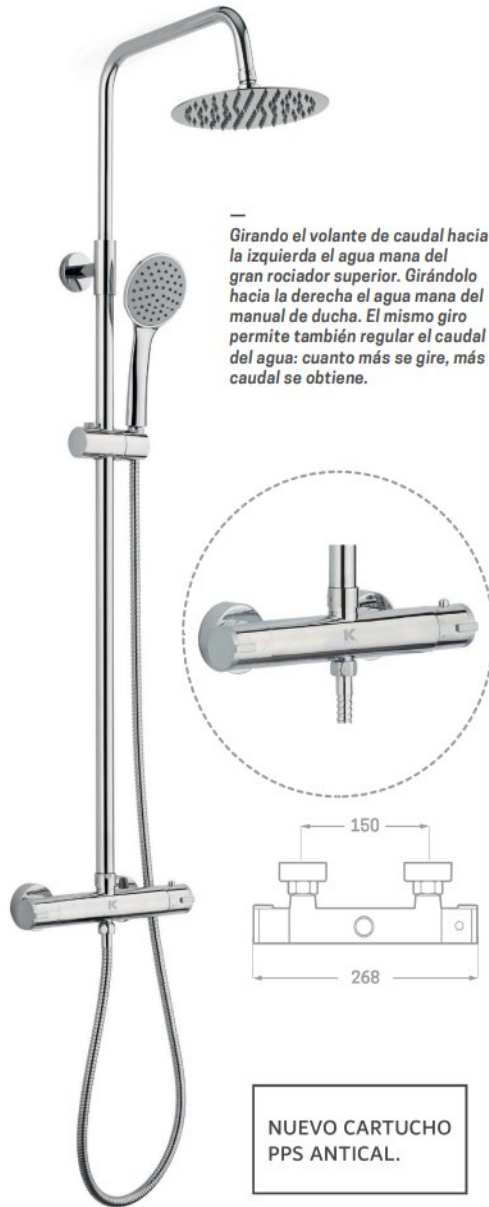

COLUMNA DE DUCHA TERMOSTÁTICA

LATÓN TERMOST. 23003CT
DIST. CAUDAL 23005CT
LATÓN NIQUELADO x2

- ·Termostática ducha Palo
- ·Extensible: 800-1350 mm
- ·Soporte manual de ducha deslizante
- ·Manual de ducha con membrana anti-cal
- ·Rociador extraplano acero inoxidable anti-cal
- ·Flexo de ducha acero reforzado 170 cm

Rfa. 03762A2030 20 CM 212,00 €
Rfa. 03762A2530 25 CM 217,00 €