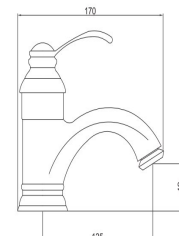

MONOMANDO LAVABO BURDEO BRONCE

- ·Acabado bronce
- ·Cartucho de disco cerámico 35 mm
- ·Latiguillos 400 mm 3/8"
- ·Certificado AENOR
- ·Atomizador de latón macho 24/100
- ·Tornillo de fijación de acero AISI 301
- ·Base de latón

Rfa. 441048515

98,00 €