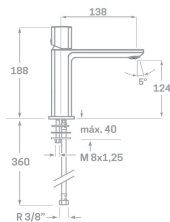

MONOMANDO LAVABO

- ·Acabado cromo
- ·Cartucho de disco cerámico 30 mm
- ·Latiguillos 360 mm 3/8"
- ·Certificado AENOR
- ·Atomizador de latón macho 24/100
- ·Tornillo de fijación de acero AISI 301

Rfa. 2313212

67,00 €