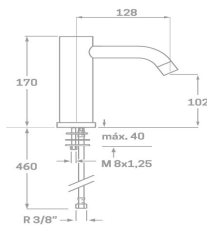

MONOMANDO LAVABO AUTOMÁTICO ALIMENTADO

- ·Acabado cromado
- ·Latiguillos 360 mm 3/8"
- ·Certificado AENOR
- ·Atomizador de latón macho 24/100
- ·Tornillo de fijación de acero AISI 301
- ·Sistema de alimentación autogenerador
- ·Un agua

Rfa.1902115

136,00 €