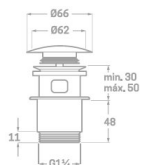

VÁLVULA CLIC CLAC ANTICAL TAPÓN ACERO INOX. BLANCO

- -Fabricada en latón
- -Acabado acero inoxidable blanco
- -100% universal, con y sin rebosadero
- -Medida: 1" 1/4

Rfa. 06434B40

11,00 €