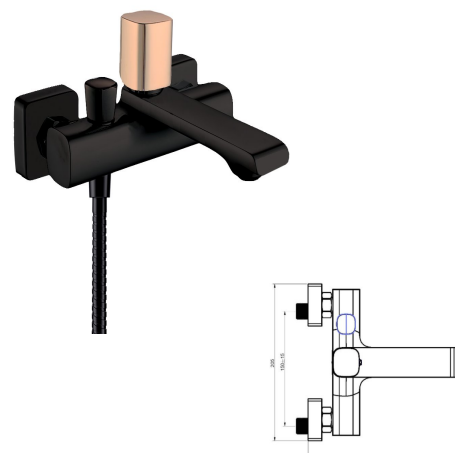

MONOMANDO BAÑO

- ·Acabado negro oro
- ·Cartucho de disco cerámico 26 mm
- ·Excéntricas de latón negro mate
- ·Incluye manual de ducha, soporte y flexo
- ·Inversor automático especial

Rfa. 55LYR03NEOR15

131,00 €