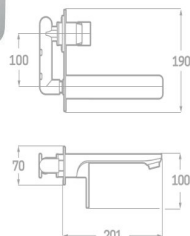

MONOMANDO DUCHA

- ·Acabado cromado
- ·Cartucho de disco cerámico 35 mm
- ·Excéntricas de latón niquelado
- ·Incluye manual de ducha, soporte y flexo

Rfa. 2330912

80,00 €