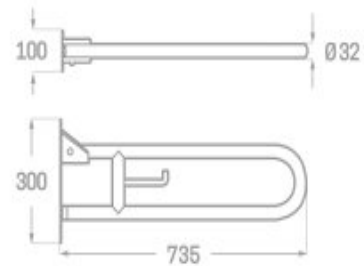

Rfa. 03760BC10

32,00 €

BARRA ABATIBLE PARA PERSONAS CON MOVILIDAD REDUCIDA ACERO INOXIDABLE CROMADA

- Acabado pulido
- Fabricado en acero 304 inoxidable
- Medida: 73,5 cm
- Con portarollo para inodoro
- Incluida tornillería