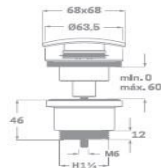

VÁLVULA CLIC CLAC TAPÓN CUADRADO NEGRO

- -Fabricada en latón
- -Acabado negro mate
- -100% universal, con y sin rebosadero
- -Medida: 1" 1/4

Rfa. 06413N30

16,00 €