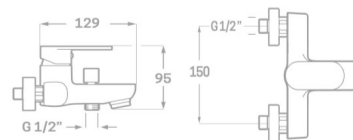

MONOMANDO BAÑO

- ·Acabado negro mate
- ·Cartucho de disco cerámico 35 mm
- ·Excéntricas de latón negro mate
- ·Incluye manual de ducha, soporte y flexo
- ·Inversor automático especial

Rfa. 55NAI0312

127,00 €