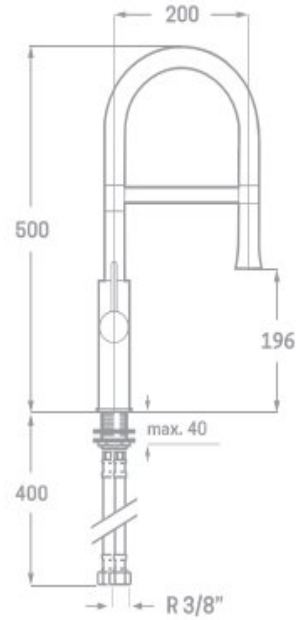

Rfa. 2361920

145,00 €

Rfa. 23619VE50
19,00 €

Rfa. 23619AZ50
19,00 €

Rfa. 23619GS50
19,00 €

Rfa. 23619BL50
19,00 €

Rfa. 23619GR50
19,00 €

Rfa. 23619R050
19,00 €

Rfa. 23619NA50
19,00 €

Rfa. 23619AM50
19,00 €