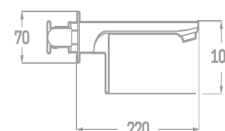

MONOMANDO LAVABO EMPOTRADO NEGRO

- ·Acabado negro mate
- ·Cartucho de disco cerámico 35 mm
- ·Latón negro mate
- ·Maneta serie Skara
- ·Atomizador de latón macho 28/100 negro
- ·Mezclador de agua fría y caliente

Rfa. 23129N10

130,00 €