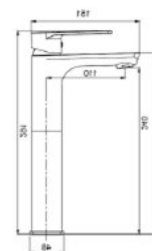

MONOMANDO LAVABO ESTEPA NEGRO

- ·Acabado negro mate
- ·Cartucho de disco cerámico 35 mm
- ·Latiguillos 360 mm 3/8"
- ·Certificado AENOR
- ·Atomizador de latón hembra 22/100
- ·Tornillo de fijación de acero AISI 301

Rfa. 55GHANA01015

145,00 €