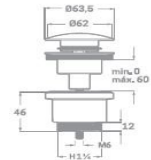

VÁLVULA CLIC CLAC TAPÓN GRANDE SUPERIOR

- -Fabricada en latón
- -Acabado cromo
- -100% universal, con y sin rebosadero
- -Medida: 1" 1/4

Rfa. 0641430

11,50 €