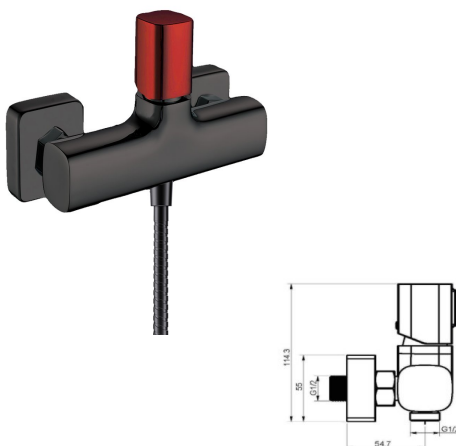

MONOMANDO DUCHA

- ·Acabado negro rojo
- ·Cartucho de disco cerámico 26 mm
- ·Excéntricas de latón negro mate
- ·Incluye manual de ducha, soporte y flexo

Rfa. 55LYR04NERO12

93,00 €