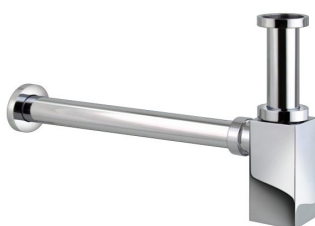

Rfa. 06405Z70

27,00 €

SIFÓN BOTELLA CROMADO

·Fabricado en latón
·Acabado cromado
·Medida: 1" 1/4 x 32 mm

Rfa. 06404Z70

21,00 €

SIFÓN CUADRADO CROMADO

·Fabricado en latón
·Acabado cromado
·Medida: 1" 1/4 x 32 mm