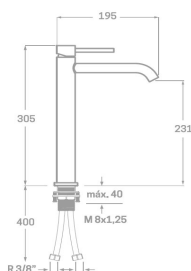

MONOMANDO LAVABO PRENIUM ORO

- ·Acabado oro brillo
- ·Cartucho de disco cerámico 25 mm
- ·Latiguillos 360 mm 3/8"
- ·Certificado AENOR
- ·Atomizador de latón oro macho 16,5/100
- ·Tornillo de fijación de acero AISI 301

Rfa. 23134AD15

89,00 €