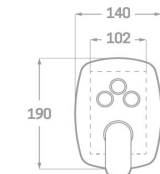

MONOMANDO DUCHA EMPOTRADO 3 VIAS

- -Acabado cromado
- -Cartucho de disco cerámico 35 mm
- -Latón cromado
- -Maneta serie Legend
- -Mezclador de agua fría y caliente
- -3 salidas hembra 1/2"

Rfa. 23303RP510

145,00 €