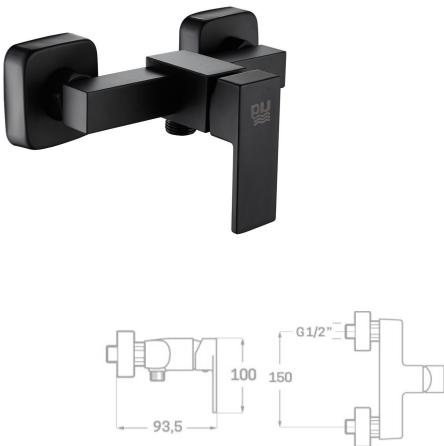

MONOMANDO DUCHA

- ·Acabado negro mate
- ·Cartucho de disco cerámico 25 mm
- ·Excéntricas de latón negro mate
- ·Incluye manual de ducha, soporte y flexo

Rfa. 331009220

99,00 €