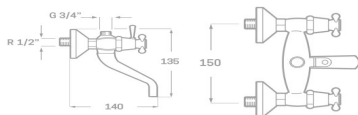

MONOBLOC DUCHA

- ·Acabado cromado
- ·Montura cerámica 2380030
- ·Certificado AENOR
- ·Excéntricas de latón niquelado
- ·Incluye manual de ducha, soporte y flexo

Rfa. 2380415

67,00 €