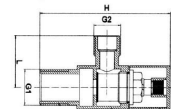

LLAVE ESCUADRA CUADRADA NEGRA

- ·Fabricado en latón
- ·Montura cerámica
- ·Cierre de vuelta 1/4"
- ·Medida 1/2" x 3/8"

Rfa. 55LLPCN40 1/2" X 3/8"

17,00 €