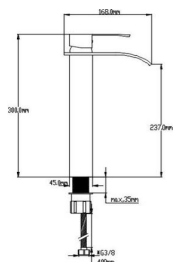

Rfa. 55IN1015

170,00 €

MONOMANDO LAVABO CASCADA

- Acabado cromado
- Cartucho de disco cerámico 40 mm
- Latiguillos 360 mm 3/8"
- Certificado AENOR
- Tornillo de fijación de acero AISI 301

Rfa. 331106825

91,00 €