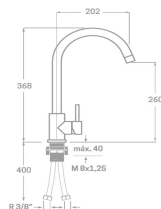

MONOMANDO FREGADERO PRENIUM NEGRO MATE

- ·Acabado negro mate
- ·Cartucho de disco cerámico 35 mm
- ·Latiguillos 360 mm 3/8"
- ·Certificado AENOR
- ·Atomizador de latón macho 24/100
- ·Realce base latón negro mate

Rfa. 23634N15

71,00 €