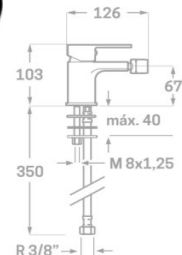

MONOMANDO BIDET

- ·Acabado cromado
- ·Cartucho de disco cerámico 35 mm
- ·Latiguillos 360 mm 3/8"
- ·Certificado AENOR
- ·Atomizador de latón hembra 22/100
- ·Tornillo de fijación de acero AISI 301
- ·Rótula orientable

Rfa. 2320914

68,00 €