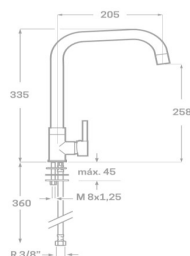

MONOMANDO FREGADERO VITERBO NEGRO

- ·Acabado negro mate
- ·Cartucho de disco cerámico 35 mm
- ·Latiguillos 360 mm 3/8"
- ·Certificado AENOR
- ·Atomizador de latón macho 24/100
- ·Realce base latón negro mate

Rfa. 23626N20

66,00 €