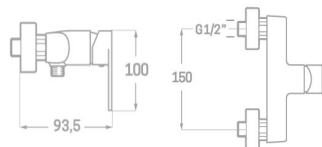

MONOMANDO DUCHA

- ·Acabado negro mate
- ·Cartucho de disco cerámico 35 mm
- ·Excéntricas de latón negro mate
- ·Incluye manual de ducha, soporte y flexo

Rfa. 23305N15

91,00 €