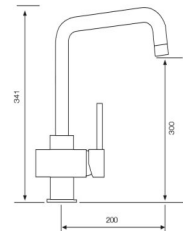

MONOMANDO FREGADERO ALEGRE

- ·Acabado cromado
- ·Cartucho de disco cerámico 35 mm
- ·Latiguillos 360 mm 3/8"
- ·Certificado AENOR
- ·Atomizador de latón macho 24/100
- ·Realce base latón

Rfa. 55FR0212

94,00 €