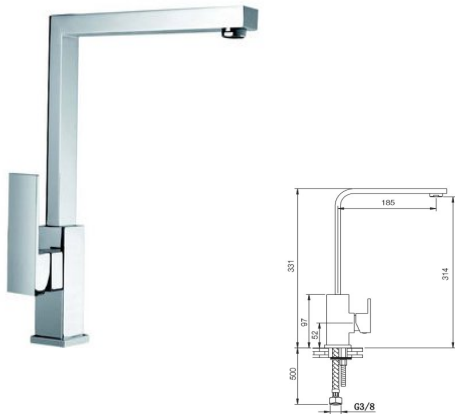

Rfa. 55FR19VE12 VERDE

81,00 €

Rfa. 55FR19AM12 AMARILLO

81,00 €

MONOMANDO FREGADERO BEJA

- Acabado cromado
- Cartucho de disco cerámico 25 mm
- Latiguillos 360 mm 3/8"
- Certificado AENOR
- Atomizador de latón macho 24/100
- Realce base latón