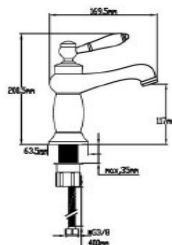

MONOMANDO LAVABO NEOCLASIC NEGRO

- ·Acabado negro mate
- ·Cartucho de disco cerámico 35 mm
- ·Latiguillos 400 mm 3/8"
- ·Certificado AENOR
- ·Atomizador de latón macho 24/100
- ·Tornillo de fijación de acero AISI 301
- ·Base de latón

Rfa. 331107820

80,00 €