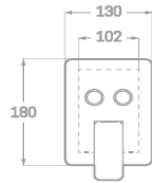

Rfa. 551R1110

81,00 €

SERIE EMPOTRADO

MONOMANDO DUCHA EMPOTRADO 2 VIAS

- Acabado cromado
- Cartucho de disco cerámico 35 mm
- Latón cromado
- Maneta serie Skara
- Mezclador de agua fría y caliente
- 2 salidas hembra 1/2"