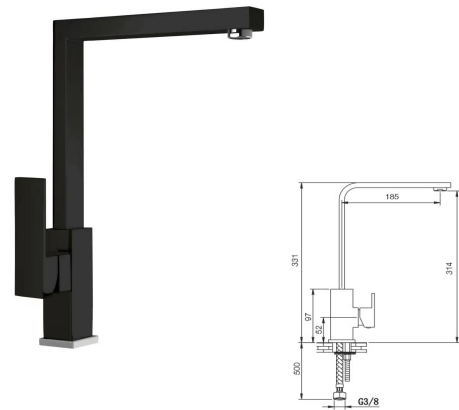

MONOMANDO FREGADERO BEJA NEGRO

- ·Acabado negro mate
- ·Cartucho de disco cerámico 25 mm
- ·Latiguillos 360 mm 3/8"
- ·Certificado AENOR
- ·Atomizador de latón macho 24/100
- ·Realce base latón

Rfa. 55MA20NE12

142,00 €