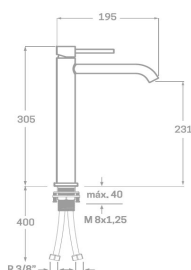

MONOMANDO LAVABO PRENIUM NEGRO

- ·Acabado negro mate
- ·Cartucho de disco cerámico 25 mm
- ·Latiguillos 360 mm 3/8"
- ·Certificado AENOR
- ·Atomizador de latón negro macho 16,5/100
- ·Tornillo de fijación de acero AISI 301

Rfa. 23134AN15

89,00 €