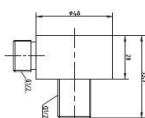

Rfa. 03630N40

19,00 €

SOPORTE DUCHA MILAN CON TOMA FLEXO CROMO

- Acabado en cromo
- Acero Inox. AISI 304
- Incluye plafón cromado

Rfa. 0363140

14,50 €

SOPORTE DUCHA MILAN CON TOMA FLEXO NEGRO

- Acabado en negro mate
- Acero Inox. AISI 304
- Incluye plafón negro