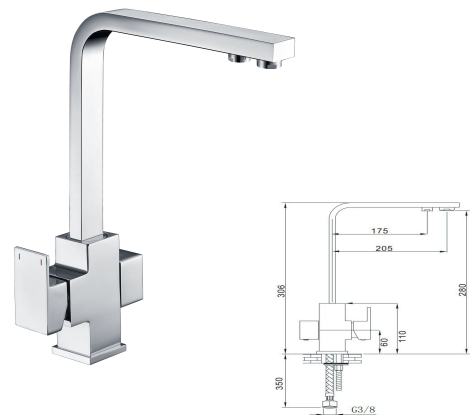

158,00 €

MONOMANDO FREGADERO MINIMALISTA

- Acabado cromado
- Cartucho de disco cerámico 35 mm
- Latiguillos 360 mm 3/8"
- Certificado AENOR
- Atomizador de latón macho 24/100
- Realce base latón

Rfa. 550S0415