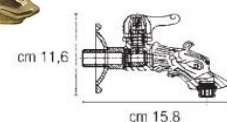

GRIFO RENACIMIENTO

- ·Rosca RG 1/2" macho
- ·Acabado en bronce

Rfa. 2566140

36,00 €