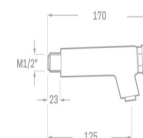

FRONTAL TEMPORIZADO

- ·Acabado cromado
- ·Cartucho temporizado de latón
- ·Entrada rosca macho 1/2"
- ·Filtro de impurezas

Rfa. 1900370

31,00 €