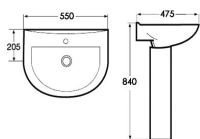

Rfa. 2321740 VERTICAL  150,00 €
 Rfa. 2321840 HORIZONTAL  150,00 €

LAVABO MODELO GLASSES

- Lavo y pedestal en porcelana blanca
- Medida: 46 x 82 x 46 cm
- Con rebosadero
- Incluye juego tornillo sujeción