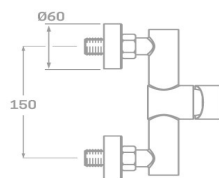

MONOMANDO DUCHA

- ·Acabado oro cepillado
- ·Cartucho de disco cerámico 35 mm
- ·Excéntricas de latón oro brillo
- ·Incluye manual de ducha, soporte y flexo

Rfa. 23334D15

116,00 €