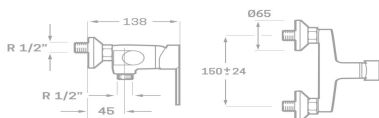

MONOMANDO DUCHA

- ·Acabado cromado
- ·Cartucho de disco cerámico 35 mm
- ·Excéntricas de latón niquelado
- ·Incluye manual de ducha, soporte y flexo

Rfa. 2330670

39,00 €