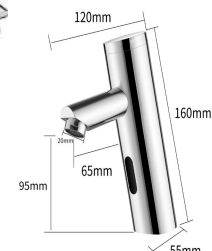

LAVABO ELECTRONICO

- ·Acabado cromado
- ·Latiguillos 360 mm 3/8"
- ·Certificado AENOR
- ·Atomizador de latón macho 24/100
- ·Tornillo de fijación de acero AISI 301
- ·Sistema de alimentación con pilas
- ·Un agua

Rfa. 55LAVEL0515

116,00 €