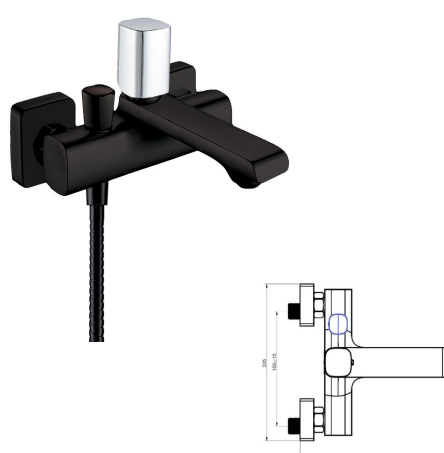

MONOMANDO DUCHA

- Acabado negro cromo
- Cartucho de disco cerámico 26 mm
- Excéntricas de latón negro mate
- Incluye manual de ducha, soporte y flexo

Rfa. 55LYR04NECR015

98,00 €

MONOMANDO BAÑO

- Acabado negro cromo
- Cartucho de disco cerámico 26 mm
- Excéntricas de latón negro mate
- Incluye manual de ducha, soporte y flexo
- Inversor automático especial