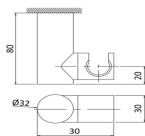

SOPORTE DUCHA GRAMOUR CON TOMA FLEXO CROMO

- ·Acabado en cromo
- ·Acero Inox. AISI 304
- ·Incluye plafón cromado

Rfa. 0363040

13,00 €