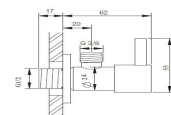

LLAVE ESCUADRA REDONDA NEGRA

- ·Fabricado en latón
- ·Montura cerámica
- ·Cierre de vuelta 1/4"
- ·Acabado color negro

Rfa. 00407N20 1/2" X 3/8"

9,00 €