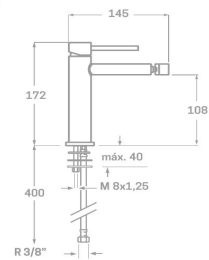

MONOMANDO BIDET

- ·Acabado cromo cepillado
- ·Cartucho de disco cerámico 35 mm
- ·Latiguillos 360 mm 3/8"
- ·Certificado AENOR
- ·Atomizador de latón 20/100
- ·Tornillo de fijación de acero AISI 301
- ·Rótula orientable

Rfa. 23234C12

73,00 €