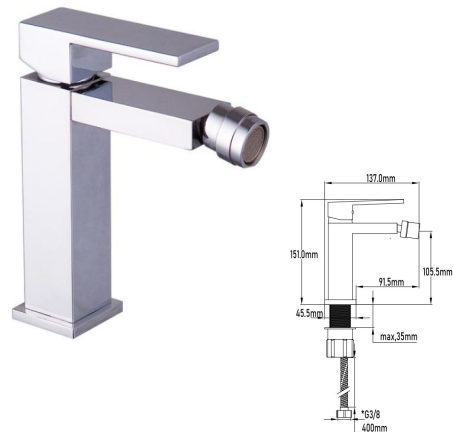

MONOMANDO BIDET

- ·Acabado cromado
- ·Cartucho de disco cerámico 25 mm
- ·Latiguillos 360 mm 3/8"
- ·Certificado AENOR
- ·Atomizador de latón macho 24/100
- ·Tornillo de fijación de acero AISI 301
- ·Rótula orientable

Rfa. 331007320

85,00 €