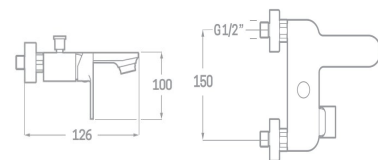

MONOMANDO BAÑO

- ·Acabado cromado
- ·Cartucho de disco cerámico 35 mm
- ·Excéntricas de latón niquelado
- ·Incluye manual de ducha, soporte y flexo
- ·Inversor automático especial

Rfa. 2341515

99,00 €