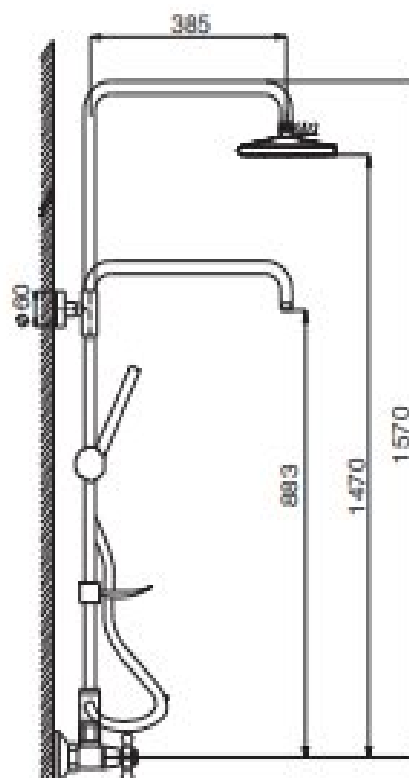

- Acabado bronce
- Montura cerámica 2380030
- Certificado AENOR
- Excéntricas de latón niquelado
- Incluye manual de ducha, soporte y flexo

Rfa. 55CLB0315

139,00 €

COLUMNA DE DUCHA MONOBLOC

- Monobloc ducha Epoca bronce
- Extensible: 800-1350 mm
- Soporte manual de ducha deslizante
- Manual de ducha con membrana anti-cal
- Rociador bronce inoxidable anti-cal de 20 cm
- Flexo de ducha bronce reforzado 170 cm