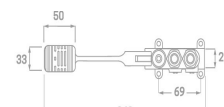

INSTALACIÓN
A SUELO O
A PARED.

- -Entrada para dos agua, fría y caliente
- -Pedal como mando activador del agua
- -Fabricado en latón cromado

Rfa. 1901310

89,00 €