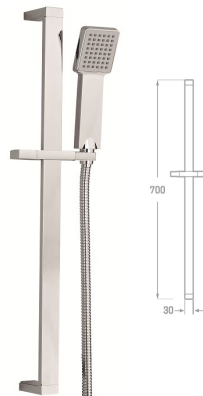

BARRAS DE DUCHA

BARRA DE DUCHA MODELO SKARA

1. ·Acabado cromado
   - ·Barra de acero inoxidable
   - ·Manual ducha Skara
   - ·Con membrana anti-cal
   - ·Flexo ducha reforzado
2. Rfa. 0374180

35,00 €