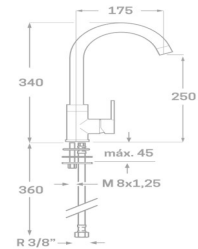

MONOMANDO FREGADERO SEVILLA NEGRO

- ·Acabado negro mate
- ·Cartucho de disco cerámico 35 mm
- ·Latiguillos 360 mm 3/8"
- ·Certificado AENOR
- ·Atomizador de latón macho 24/100
- ·Realce base latón negro mate

Rfa. 331109212

58,00 €