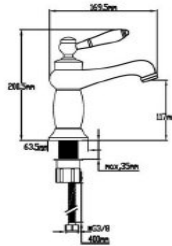

MONOMANDO LAVABO KASSEL

- Acabado cromado
- Cartucho de disco cerámico 35 mm
- Latiguillos 360 mm 3/8"
- Certificado AENOR
- Tornillo de fijación de acero AISI 301

Rfa. 331101523

79,00 €

MONOMANDO LAVABO NEOCLASIC CROMO