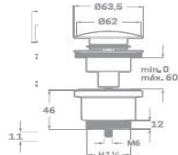

VÁLVULA DUCHA EXTRAPLANA

- Válvula tipo Viega
- Especial platos resina y porcelánico
- Diseño extraplano
- Medida 90 mm

Rfa. 0643240

13,00 €

VÁLVULA CLIC CLAC ANTICAL LARGA TAPÓN ACERO INOX. PULIDO

- Fabricada en latón
- Acabado acero inoxidable pulido
- 100% universal, con y sin rebosadero
- Medida: 1" 1/4