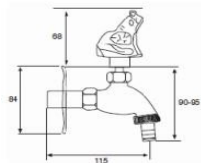

Rfa. 55CAN1070

25,00 €

Rfa. 1901470

28,00 €

GRIFO RANA

- Rosca RG 1/2" macho
- Toma de manguera incluida
- Acabado en bronce

Rfa. 2566540

26,00 €