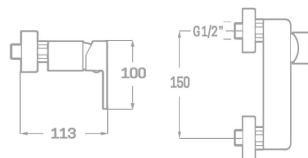

MONOMANDO DUCHA

- ·Acabado negro mate
- ·Cartucho de disco cerámico 35 mm
- ·Excéntricas de latón negro mate
- ·Incluye manual de ducha, soporte y flexo

Rfa. 23309N12

92,00 €