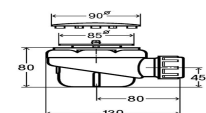

VÁLVULA DUCHA EXTRAPLANA

- -Válvula tipo Viega
- -Especial platos resina y porcelánico
- -Diseño extraplano
- -Medida 90 mm

Rfa. 0643240

13,00 €