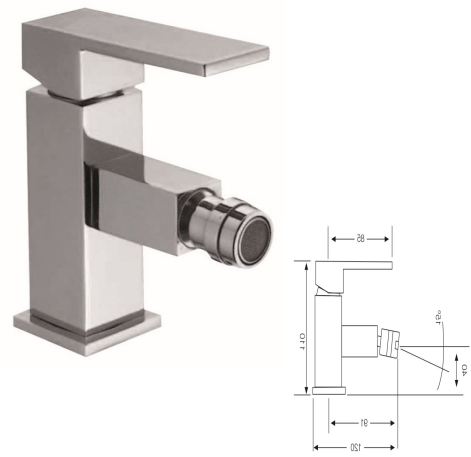

MONOMANDO BIDET

- ·Acabado cromado
- ·Cartucho de disco cerámico 25 mm
- ·Latiguillos 360 mm 3/8"
- ·Certificado AENOR
- ·Atomizador de latón macho 24/100
- ·Tornillo de fijación de acero AISI 301
- ·Rótula orientable

Rfa. 331002220

70,00 €