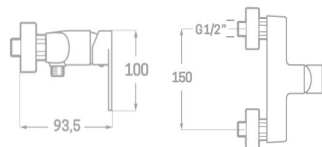

MONOMANDO DUCHA

- ·Acabado blanco mate
- ·Cartucho de disco cerámico 35 mm
- ·Excéntricas de latón niquelado
- ·Incluye manual de ducha, soporte y flexo

Rfa. 23305B15

82,00 €