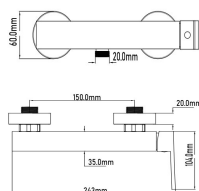

MONOMANDO DUCHA

- ·Acabado negro mate
- ·Cartucho de disco cerámico 25 mm
- ·Excéntricas de latón negro mate
- ·Incluye manual de ducha, soporte y flexo

Rfa. 55GHAN0415

129,00 €