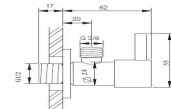

Rfa. 55LLPCN40 1/2" X 3/8"

17,00 €

LLAVE ESCUADRA CUADRADA DORADA

- Fabricado en latón dorado
- Montura cerámica
- Cierre de vuelta 1/4"
- Medida 1/2" x 3/8"

Rfa. 55LLPCD40 1/2" X 3/8"

17,00 €

LLAVE ESCUADRA REDONDA CROMADA