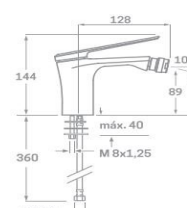

- Acabado cromo
- Cartucho de disco cerámico 35 mm
- Latiguillos 360 mm 3/8"
- Certificado AENOR
- Atomizador de latón macho 24/100
- Tornillo de fijación de acero AISI 301

Rfa. 2313310

57,00 €

MONOMANDO BIDET