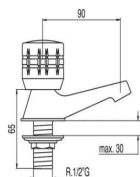

Rfa. 55GR1A0980

34,00 €

MONOBLOC LAVABO

- Acabado cromado
- Entrada de agua rosca gas macho 1/2"
- Cartucho de disco cerámico 25 mm
- Atomizador de latón macho 24/100

Rfa. 55GR1A0270

33,00 €

JUEGO GRIFOS LAVABO REINA