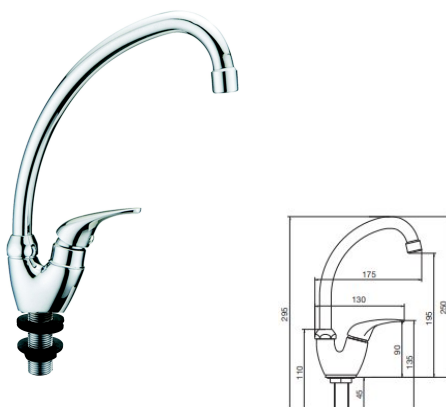

MONOMANDO FREGADERO CAÑO GIRATORIO

- ·Acabado cromado
- ·Entrada de agua rosca gas macho 1/2"
- ·Cartucho de disco cerámico 25 mm
- ·Atomizador de latón hembra 22/100

Rfa. 55GR1A0170

33,00 €