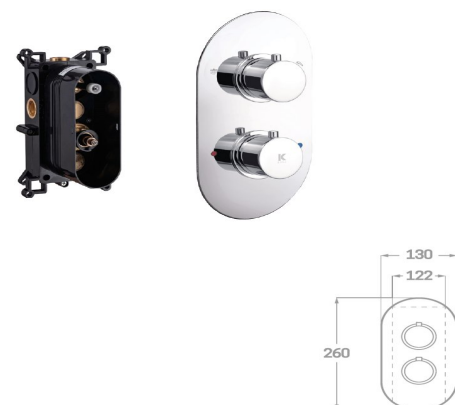

TERMOSTÁTICA DUCHA EMPOTRADO DESING

- ·Acabado cromado
- ·Cartucho termostático
- ·Latón cromado
- ·Mezclador de agua fría y caliente
- ·2 salidas hembra 1/2"

Rfa. 23302RTV15

163,00 €