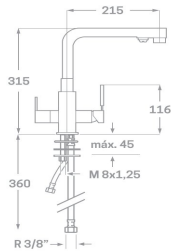

Rfa.2363315

127,00 €

MONOMANDO FREGADERO OSMOSIS

- Acabado cromado
- Cartucho de disco cerámico 35 mm
- Latiguillos 360 mm 3/8"
- Certificado AENOR
- Atomizador de latón macho 24/100
- Realce base latón

Rfa. 2361012 CROMO  100,00 €
 Rfa. 23610INOX12 ACERO  145,00 €