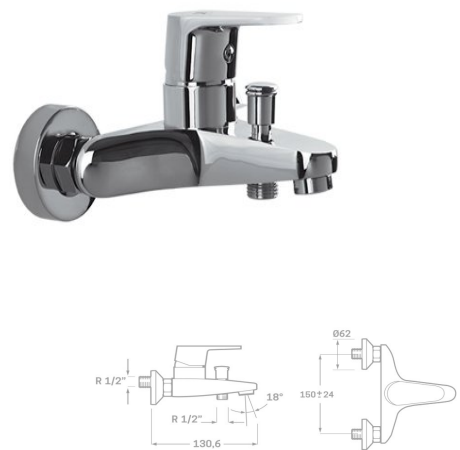

MONOMANDO BAÑO

- ·Acabado cromado
- ·Cartucho de disco cerámico 40 mm
- ·Excéntricas de latón niquelado
- ·Incluye manual de ducha, soporte y flexo
- ·Inversor automático especial

Rfa. 2340870

65,00 €