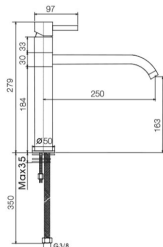

MONOMANDO FREGADERO SILVES

- ·Acabado cromado
- ·Cartucho de disco cerámico 35 mm
- ·Latiguillos 360 mm 3/8"
- ·Certificado AENOR
- ·Atomizador de latón macho 24/100
- ·Realce base latón

Rfa. 55FR0612

121,00 €