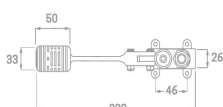

- -Entrada para un solo agua, fría o caliente
- -Pedal como mando activador del agua
- -Fabricado en latón cromado

Rfa. 19011A10

72,00 €