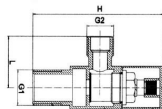

Rfa. 55LLPCN40 1/2" X 3/8"

17,00 €

LLAVE ESCUADRA CUADRADA DORADA

- Fabricado en latón dorado
- Montura cerámica
- Cierre de vuelta 1/4"
- Medida 1/2" x 3/8"

Rfa. 55LLPCD40 1/2" X 3/8"

17,00 €

LLAVE ESCUADRA REDONDA CROMADA