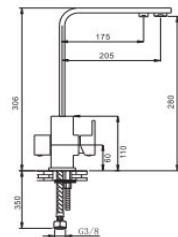

MONOMANDO FREGADERO DESING NEGRO

- ·Acabado negro mate
- ·Cartucho de disco cerámico 35 mm
- ·Latiguillos 360 mm 3/8"
- ·Certificado AENOR
- ·Atomizador de latón macho 24/100
- ·Realce base latón negro mate

Rfa. 23629N15 123,00 €