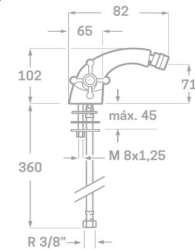

MONOBLOC BIDET

- ·Acabado bronce
- ·Montura cerámica 2380030
- ·Latiguillos 360 mm 3/8"
- ·Certificado AENOR
- ·Atomizador de bronce macho 24/100
- ·Tornillo de fijación de acero AISI 301
- ·Rótula orientable

Rfa. 55CLB0212

89,00 €