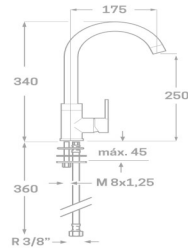

- Acabado blanco mate
- Cartucho de disco cerámico 35 mm
- Latiguillos 360 mm 3/8"
- Certificado AENOR
- Atomizador de latón macho 24/100
- Realce base latón blanco mate

Rfa. 23626B12

61,00 €

MONOMANDO FREGADERO SEVILLA CROMO