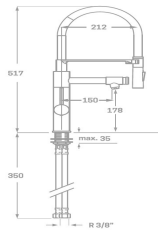

- ·Acabado cromado
- ·Cartucho de disco cerámico 35 mm
- ·Latiguillos 360 mm 3/8"
- ·Certificado AENOR
- ·Atomizador de latón macho 24/100
- ·Realce base latón

Rfa. 2364115

189,00 €