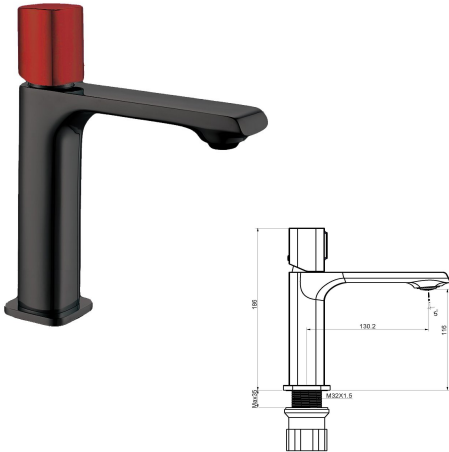

MONOMANDO LAVABO

- ·Acabado negro rojo
- ·Cartucho de disco cerámico 26 mm
- ·Latiguillos 360 mm 3/8"
- ·Certificado AENOR
- ·Atomizador de latón macho 24/100
- ·Tornillo de fijación de acero AISI 301

Rfa. 55LYR01NERO10

87,00 €