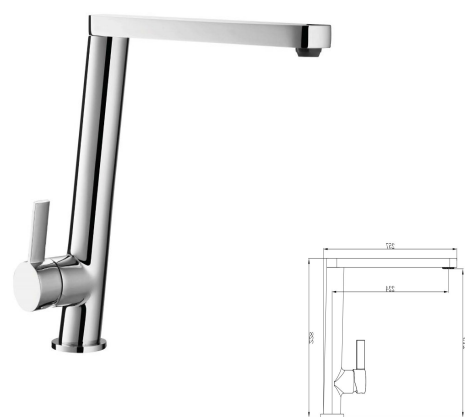

MONOMANDO FREGADERO CONIL

- ·Acabado cromado
- ·Cartucho de disco cerámico 40 mm
- ·Latiguillos 360 mm 3/8"
- ·Certificado AENOR
- ·Atomizador de latón macho 24/100
- ·Realce base latón

Rfa. 55FR2212

121,00 €