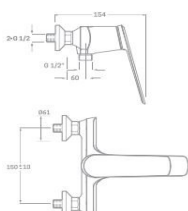

MONOMANDO DUCHA

- ·Acabado cromo
- ·Cartucho de disco cerámico 35 mm
- ·Excéntricas de latón niquelado
- ·Incluye manual de ducha, soporte y flexo

Rfa. 2333312

68,00 €