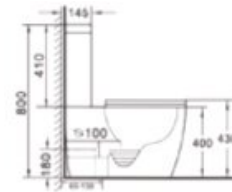

- ·Taza con salida de agua Dual (Vertical y horizontal)
- ·Entrada de agua lateral izquierda o derecha
- ·Tanque con alimentación inferior
- ·Tapa y asiento extraplano con caída amortiguada
- ·Incluye mecanismo de cisterna doble descarga
- ·Incluye el novedoso **sistema Rimless**
- ·Manguito no incluido