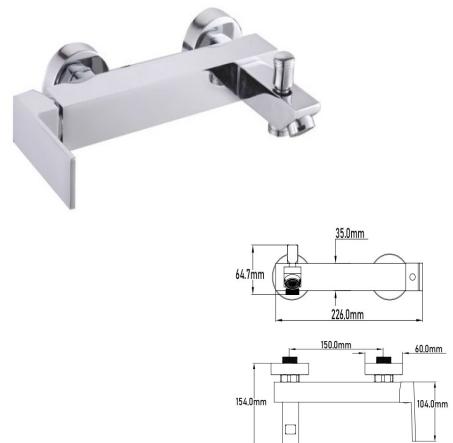

85,00 €

MONOMANDO DUCHA

- Acabado cromado
- Cartucho de disco cerámico 25 mm
- Excéntricas de latón niquelado
- Incluye manual de ducha, soporte y flexo

Rfa. 331007420

105,00 €

MONOMANDO BAÑO

- Acabado cromado
- Cartucho de disco cerámico 25 mm
- Excéntricas de latón niquelado
- Incluye manual de ducha, soporte y flexo
- Inversor automático especial