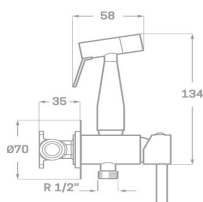

Rfa. 2329210

51,00 €

MEZCLADOR COMPACTO BIDET-WC ERGOS NEGRO

NUEVO

- Acabado negro mate
- Agua fría
- Llave wc 1/2" x 3/8" x 1/2"
- Flexo reforzado 1,2 m
- Manual de latón

Rfa. 23292N10

61,00 €

MEZCLADOR COMPACTO BIDET-WC ERGOS