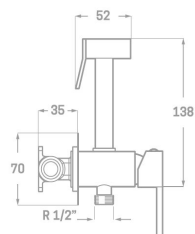

MEZCLADOR COMPACTO BIDET-WC SKARA

- ·Acabado cromado
- ·Cartucho de disco cerámico 25 mm
- ·Flexo reforzado 1,2 m
- ·Manual de latón
- ·Dos salidas: agua fría y caliente

Rfa. 2329412

74,00 €