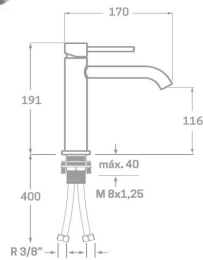

- Acabado cromo cepillado
- Cartucho de disco cerámico 25 mm
- Latiguillos 360 mm 3/8"
- Certificado AENOR
- Atomizador de latón macho 16,5/100
- Tornillo de fijación de acero AISI 301

Rfa. 23134C12

72,00 €