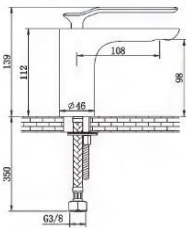

MONOMANDO LAVABO

- Acabado oro brillo
- Cartucho de disco cerámico 35 mm
- Latiguillos 360 mm 3/8"
- Certificado AENOR
- Atomizador de latón macho 24/100
- Tornillo de fijación de acero AISI 301

Rfa. 55DUNG0115