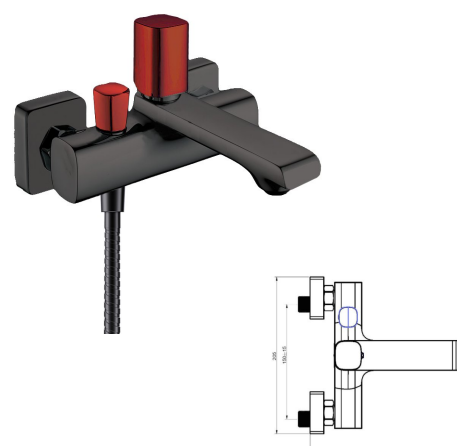

MONOMANDO BAÑO

- ·Acabado negro rojo
- ·Cartucho de disco cerámico 26 mm
- ·Excéntricas de latón negro mate
- ·Incluye manual de ducha, soporte y flexo
- ·Inversor automático especial

Rfa. 55LYR03NERO15

131,00 €