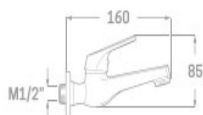

MONOMANDO PARED

- ·Acabado cromado
- ·Entrada de agua rosca gas macho 1/2"
- ·Cartucho de disco cerámico 25 mm
- ·Atomizador de latón macho 24/100

Rfa. 2410070

29,00 €