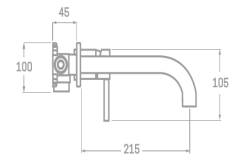

MONOMANDO LAVABO EMPOTRADO ORO

- ·Acabado oro cepillado
- ·Cartucho de disco cerámico 35 mm
- ·Latón oro cepillado
- ·Maneta serie Premium
- ·Atomizador latón macho 18,5/100
- ·Mezclador de agua fría y caliente

Rfa. 23124D10

128,00 €