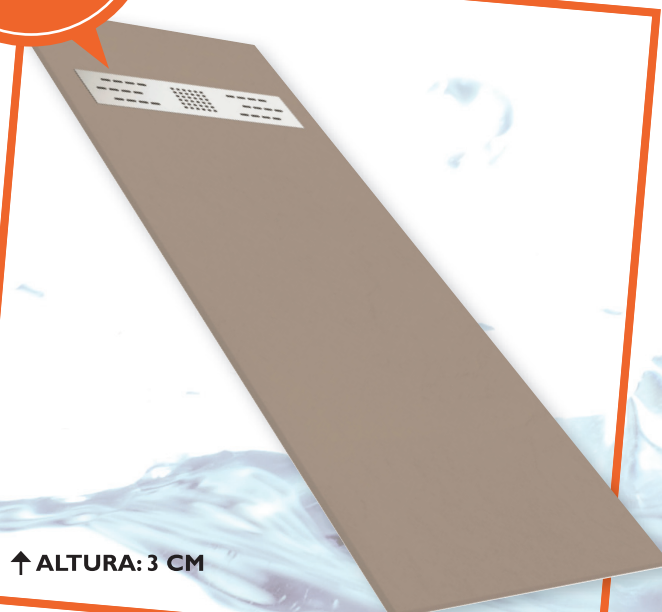

- Fabricado a base de pigmentos minerales y resinas de la más alta calidad.
- Superficie:
 - Máximo grado antideslizante C3.
 - Antibacteriana
 - Fácil limpieza.
- Color 100% en toda la estructura.

● **STOCK DISPONIBLE**

□ **MEDIDAS**
BAJO PEDIDO

□ **STOCK**
DISPONIBLE

NOVEDAD
Semicircular Curva
Roca 80 cm... **249€**
Semicircular Curva
Roca 90 cm... **286€**

EL REY del plato *KristalSur*

MODELO PLATINUM

desde
255 €

Plato de ducha TEXTURA PIZARRA

Válvula **Básica** Incluida. Incremento válvula tipo **Viega** 15 €

↑ ALTURA: 3 CM

CARACTERÍSTICAS

- Fabricado en resina sintética y polvo de mármol.
- Color 100% en toda la estructura.
- Aligerado.
- Acabado piedra.
- Extraplano: solo 3 cm de grosor.
- Rejilla acero inox.

CARACTERÍSTICAS

- Fabricado a base de pigmentos minerales y resinas de la más alta calidad.
- Superficie:
 - Máximo grado antideslizante C3.
 - Antibacteriana
 - Fácil limpieza.
- Color 100% en toda la estructura.