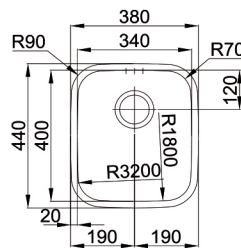

- Medida externa: 380x380 mm
- Medida cuba: 260x305 mm
- Profundidad: 135 mm.

Ref. 5.30

66€

FIG. 031

- Medida externa: 650x500 mm
- Medida cuba: 340x400 mm
- Profundidad: 200 mm.
- Con o sin taladro

Ref. 5.40

75€

FIG. 032

- Medida externa: Ø417 mm
- Medida cuba: Ø385 mm
- Profundidad: 175 mm.

Ref. 5.46

83€

FIG. 033

- Medida externa: 860x435 mm
- Medida cuba: 340x370 / 340x370 mm
- Profundidad: 140 mm.
- Con o sin taladro

Ref. 5.51

88€

FIG. 034

- Medida externa: 380x440 mm
- Medida cuba: 340x400 mm
- Profundidad: 200 mm.

Ref. 5.54

55€

FIG. 035

- Medida externa: 780x435 mm
- Medida cuba: 340x370 mm
- Profundidad: 140 mm.
- Con o sin taladro

Ref. 5.34

10 AÑOS DE GARANTÍA

10

63€

FIG. 002
Medida: 510 mm

Ref. 5.39

75€

FIG. 008
Medida: 847x444 mm