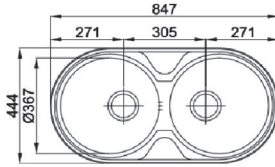

- Medida externa: 380x380 mm
- Medida cuba: 260x305 mm
- Profundidad: 135 mm.

Ref. 5.30

66€

FIG. 031

- Medida externa: 650x500 mm
- Medida cuba: 340x400 mm
- Profundidad: 200 mm.
- Con o sin taladro

Ref. 5.40

Ref. 5.51

88€

FIG. 034

- Medida externa: 380x440 mm
- Medida cuba: 340x400 mm
- Profundidad: 200 mm.

Ref. 5.54

55€

FIG. 035

- Medida externa: 780x435 mm
- Medida cuba: 340x370 mm
- Profundidad: 140 mm.
- Con o sin taladro

Ref. 5.34

10 AÑOS DE GARANTÍA

10

63€

FIG. 002
Medida: 510 mm

Ref. 5.39

75€

FIG. 008
Medida: 847x444 mm

Ref. 5.46

FIG. 017

Medida: 800x500 mm
Con o sin taladro

80€

Ref. 5.49

FIG. 007

Medida: 800x435 mm
Con o sin taladro

71€