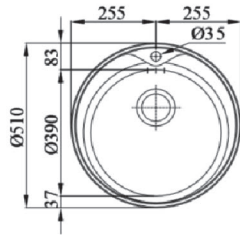

- Medida externa: 380x380 mm
- Medida cuba: 260x305 mm
- Profundidad: 135 mm.

Ref. 5.30

66€

FIG. 031

- Medida externa: 650x500 mm
- Medida cuba: 340x400 mm
- Profundidad: 200 mm.
- Con o sin taladro

Ref. 5.40

75€

FIG. 032

- Medida externa: Ø417 mm
- Medida cuba: Ø385 mm
- Profundidad: 175 mm.

Ref. 5.46

83€

FIG. 033

- Medida externa: 860x435 mm
- Medida cuba: 340x370 / 340x370 mm
- Profundidad: 140 mm.
- Con o sin taladro

Ref. 5.51

88€

FIG. 034

- Medida externa: 380x440 mm
- Medida cuba: 340x400 mm
- Profundidad: 200 mm.

Ref. 5.54

55€

FIG. 035

- Medida externa: 780x435 mm
- Medida cuba: 340x370 mm
- Profundidad: 140 mm.
- Con o sin taladro

Ref. 5.34

10 AÑOS DE GARANTÍA

10

63€

FIG. 002
Medida: 510 mm

Ref. 5.39

75€

FIG. 008
Medida: 847x444 mm