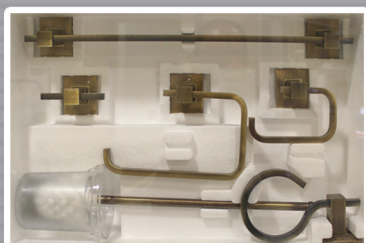

49€

modelo **AGUEDA CROMO**
6 piezas Ref. 5.30

35€

modelo **AGUEDA BLANCO**
6 piezas Ref. 5.21

modelo **PLATA** **154€**
5 piezas

modelo **BRONCE** **177€**
5 piezas

CESTAS DE DUCHA

30€
10 cm