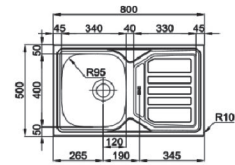

- Medida externa: 380x380 mm
- Medida cuba: 260x305 mm
- Profundidad: 135 mm.

Ref. 5.30

66€

FIG. 031

- Medida externa: 650x500 mm
- Medida cuba: 340x400 mm
- Profundidad: 200 mm.
- Con o sin taladro

Ref. 5.40

Ref. 5.51

88€

FIG. 034

- Medida externa: 380x440 mm
- Medida cuba: 340x400 mm
- Profundidad: 200 mm.

Ref. 5.54

55€

FIG. 035

- Medida externa: 780x435 mm
- Medida cuba: 340x370 mm
- Profundidad: 140 mm.
- Con o sin taladro

Con o sin taladro

FIG. 011

Medida: 1200x550 mm

124€

FIG. 015

102€

Ref. 5.63

Medida:
500x400 mm

FIG. 010

93€

Ref. 5.57

Medida:
400x400 mm

68€

FIG. 036

- Medida externa: 860x500 mm
- Medida cuba: 340x400 mm
- Profundidad: 160 mm.

Ref. 5.42