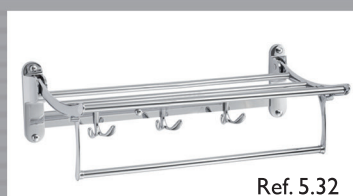

EL REY DEL COMPLEMENTO

BARRAS DE DUCHA

51€

Ref. 5.32 GRADUABLE

modelo **OSMIO**
77 cm Ø 25 mm

24€

Ref. 5.15 COMPLETA

modelo **QCERO**
60 cm Ø 25 mm

34€

Ref. 5.21

modelo **GALIO**

60€

modelo **PALADIO**
60 cm Ø 25 mm
GRADUABLE

Ref. 5.37

26€

Ref. 5.16

modelo **TALIO**
GRADUABLE

47€

Ref. 5.29

modelo **CADMIO**
77 cm Ø 25 mm
GRADUABLE

17€

Ref. 5.10

modelo **LITIO**
60 cm Ø 25 mm
GRADUABLE

ACCESORIOS

24€

Ref. 5.14

modelo **TOALLERO MUEBLE RECTO**

15€

Ref. 5.9

modelo **PORTARROLLO MUEBLE RECTO**

Ref. 5.32

modelo **PERCHA LATÓN M**
500X230 mm

53€

2

modelo **TOALLERO MUEBLE**

24€

240 mm
Ref. 3.15

22€

390 mm
Ref. 10.11