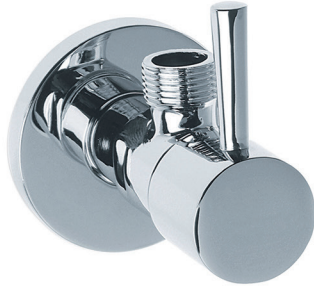

40€

modelo
SIFÓN REGULABLE

Ref. 5.19

31€

modelo
SIFÓN REDONDO

LLAVES ESCUADRA

Ref. 5.5

8€