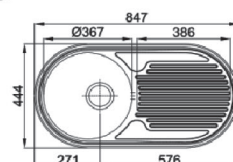

Ref. 5.51

88€

FIG. 034

- Medida externa: 380x440 mm
- Medida cuba: 340x400 mm
- Profundidad: 200 mm.

Ref. 5.54

55€

FIG. 035

- Medida externa: 780x435 mm
- Medida cuba: 340x370 mm
- Profundidad: 140 mm.
- Con o sin taladro

Con o sin taladro

FIG. 011

Medida: 1200x550 mm

124€

FIG. 015

102€

Ref. 5.63

Medida:
500x400 mm

FIG. 010

93€

Ref. 5.57

Medida:
400x400 mm

68€

FIG. 036

- Medida externa: 860x500 mm
- Medida cuba: 340x400 mm
- Profundidad: 160 mm.

Ref. 5.42

66€

FIG. 009

Medida: 847x444 mm
Con o sin taladro

Ref. 5.40

EL REY DEL COMPLEMENTO

ESPEJOS Y CAMERINOS

49€

modelo **DELFIN**
60X80 cm