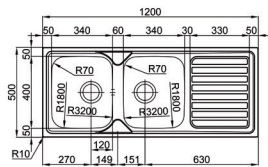

- Medida externa: 380x380 mm
- Medida cuba: 260x305 mm
- Profundidad: 135 mm.

Ref. 5.30

66€

FIG. 031

- Medida externa: 650x500 mm
- Medida cuba: 340x400 mm
- Profundidad: 200 mm.
- Con o sin taladro

Ref. 5.40

Ref. 5.51

88€

FIG. 034

- Medida externa: 380x440 mm
- Medida cuba: 340x400 mm
- Profundidad: 200 mm.

Ref. 5.54

55€

FIG. 035

- Medida externa: 780x435 mm
- Medida cuba: 340x370 mm
- Profundidad: 140 mm.
- Con o sin taladro

Con o sin taladro

FIG. 011

Medida: 1200x550 mm

124€

FIG. 015

102€

Ref. 5.63

Medida:
500x400 mm

FIG. 010

93€

Ref. 5.57

Medida:
400x400 mm

68€

FIG. 036

- Medida externa: 860x500 mm
- Medida cuba: 340x400 mm
- Profundidad: 160 mm.

Ref. 5.42