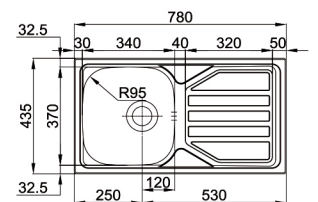

- Medida externa: 380x380 mm
- Medida cuba: 260x305 mm
- Profundidad: 135 mm.

Ref. 5.30

66€

FIG. 031

- Medida externa: 650x500 mm
- Medida cuba: 340x400 mm
- Profundidad: 200 mm.
- Con o sin taladro

Ref. 5.40

75€

FIG. 032

- Medida externa: Ø417 mm
- Medida cuba: Ø385 mm
- Profundidad: 175 mm.

Ref. 5.46

83€

FIG. 033

- Medida externa: 860x435 mm
- Medida cuba: 340x370 / 340x370 mm
- Profundidad: 140 mm.
- Con o sin taladro

Ref. 5.51

88€

FIG. 034

- Medida externa: 380x440 mm
- Medida cuba: 340x400 mm
- Profundidad: 200 mm.

Ref. 5.54

55€

FIG. 035

- Medida externa: 780x435 mm
- Medida cuba: 340x370 mm
- Profundidad: 140 mm.
- Con o sin taladro

Ref. 5.34

10 AÑOS DE GARANTÍA

10

63€

FIG. 002
Medida: 510 mm

Ref. 5.39

75€

FIG. 008
Medida: 847x444 mm