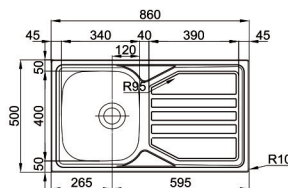

- Medida externa: 380x380 mm
- Medida cuba: 260x305 mm
- Profundidad: 135 mm.

Ref. 5.30

66€

FIG. 031

- Medida externa: 650x500 mm
- Medida cuba: 340x400 mm
- Profundidad: 200 mm.
- Con o sin taladro

Ref. 5.40

Ref. 5.51

88€

FIG. 034

- Medida externa: 380x440 mm
- Medida cuba: 340x400 mm
- Profundidad: 200 mm.

Ref. 5.54

55€

FIG. 035

- Medida externa: 780x435 mm
- Medida cuba: 340x370 mm
- Profundidad: 140 mm.
- Con o sin taladro

Con o sin taladro

FIG. 011

Medida: 1200x550 mm

124€

FIG. 015

102€

Ref. 5.63

Medida:
500x400 mm

FIG. 010

93€

Ref. 5.57

Medida:
400x400 mm

68€

FIG. 036

- Medida externa: 860x500 mm
- Medida cuba: 340x400 mm
- Profundidad: 160 mm.

Ref. 5.42