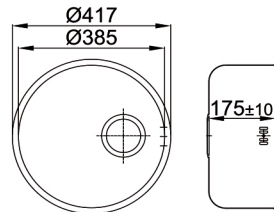

299€

Ref. 5.184

TERMOS

modelo HORIZONTAL

modelo VERTICAL

modelo 15 LTS

modelo SLIM

Orientación VERTICAL	Precio	Ecotasa	Alto (mm)	Ø (mm)	Peso (kg)	Potencia (W)
15 litros MINI	137€	1,72€	309	311	13,0	1200
30 litros	150€	1,72€	545	386	17,0	1500
50 litros	167€	1,72€	610	465	17,0	1500
50 litros SLIM	193€	1,72€	750	380	17,0	1500
80 litros	199€	3,45€	815	465	22,5	2000
100 litros	215€	3,45€	960	465	26,5	2000
150 litros	411€	3,45€	1095	580	33,5	2000

- Medida externa: 380x380 mm
- Medida cuba: 260x305 mm
- Profundidad: 135 mm.

Ref. 5.30

66€

FIG. 031

- Medida externa: 650x500 mm
- Medida cuba: 340x400 mm
- Profundidad: 200 mm.
- Con o sin taladro

Ref. 5.40

75€

FIG. 032

- Medida externa: Ø417 mm
- Medida cuba: Ø385 mm
- Profundidad: 175 mm.

Ref. 5.46

83€

FIG. 033

- Medida externa: 860x435 mm
- Medida cuba: 340x370 / 340x370 mm
- Profundidad: 140 mm.
- Con o sin taladro

Ref. 5.51

88€

FIG. 034

- Medida externa: 380x440 mm
- Medida cuba: 340x400 mm
- Profundidad: 200 mm.

Ref. 5.54

55€

FIG. 035

- Medida externa: 780x435 mm
- Medida cuba: 340x370 mm
- Profundidad: 140 mm.
- Con o sin taladro