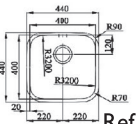

- Medida externa: 380x380 mm
- Medida cuba: 260x305 mm
- Profundidad: 135 mm.

Ref. 5.30

66€

FIG. 031

- Medida externa: 650x500 mm
- Medida cuba: 340x400 mm
- Profundidad: 200 mm.
- Con o sin taladro

Ref. 5.40

Ref. 5.51

88€

FIG. 034

- Medida externa: 380x440 mm
- Medida cuba: 340x400 mm
- Profundidad: 200 mm.

Ref. 5.54

55€

FIG. 035

- Medida externa: 780x435 mm
- Medida cuba: 340x370 mm
- Profundidad: 140 mm.
- Con o sin taladro

Con o sin taladro

FIG. 011

Medida: 1200x550 mm

124€

FIG. 015

102€

Ref. 5.63

Medida:
500x400 mm

FIG. 010

93€

Ref. 5.57

Medida:
400x400 mm

68€

FIG. 036

- Medida externa: 860x500 mm
- Medida cuba: 340x400 mm
- Profundidad: 160 mm.

Ref. 5.42