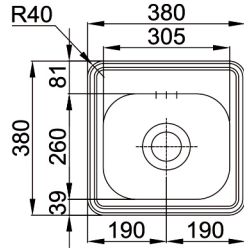

Orientación HORIZONTAL	Precio	Ecotasa	Alto (mm)	Ø (mm)	Peso (kg)	Potencia (W)
50 litros	171€	1,72€	515	465	17,0	1500
80 litros	220€	3,45€	760	465	22,5	2000
100 litros	240€	3,45€	945	465	26,5	2000

modelo
TERMOSIFÓN

- Medida externa: 380x380 mm
- Medida cuba: 260x305 mm
- Profundidad: 135 mm.

Ref. 5.30

66€

FIG. 031

- Medida externa: 650x500 mm
- Medida cuba: 340x400 mm
- Profundidad: 200 mm.
- Con o sin taladro

Ref. 5.40

75€

FIG. 032

- Medida externa: Ø417 mm
- Medida cuba: Ø385 mm
- Profundidad: 175 mm.

Ref. 5.46

83€

FIG. 033

- Medida externa: 860x435 mm
- Medida cuba: 340x370 / 340x370 mm
- Profundidad: 140 mm.
- Con o sin taladro

Ref. 5.51

88€

FIG. 034

- Medida externa: 380x440 mm
- Medida cuba: 340x400 mm
- Profundidad: 200 mm.

Ref. 5.54

55€

FIG. 035

- Medida externa: 780x435 mm
- Medida cuba: 340x370 mm
- Profundidad: 140 mm.
- Con o sin taladro