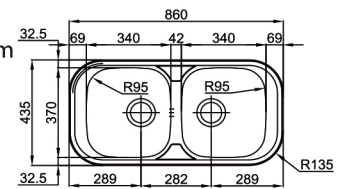

- Medida externa: 380x380 mm
- Medida cuba: 260x305 mm
- Profundidad: 135 mm.

Ref. 5.30

66€

FIG. 031

- Medida externa: 650x500 mm
- Medida cuba: 340x400 mm
- Profundidad: 200 mm.
- Con o sin taladro

Ref. 5.40

75€

FIG. 032

- Medida externa: Ø417 mm
- Medida cuba: Ø385 mm
- Profundidad: 175 mm.

Ref. 5.46

83€

FIG. 033

- Medida externa: 860x435 mm
- Medida cuba: 340x370 / 340x370 mm
- Profundidad: 140 mm.
- Con o sin taladro

Ref. 5.51

88€

FIG. 034

- Medida externa: 380x440 mm
- Medida cuba: 340x400 mm
- Profundidad: 200 mm.

Ref. 5.54

55€

FIG. 035

- Medida externa: 780x435 mm
- Medida cuba: 340x370 mm
- Profundidad: 140 mm.
- Con o sin taladro

Ref. 5.34

10 AÑOS DE GARANTÍA

10

63€

FIG. 002
Medida: 510 mm

Ref. 5.39

75€

FIG. 008
Medida: 847x444 mm