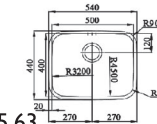

- Medida externa: 380x380 mm
- Medida cuba: 260x305 mm
- Profundidad: 135 mm.

Ref. 5.30

66€

FIG. 031

- Medida externa: 650x500 mm
- Medida cuba: 340x400 mm
- Profundidad: 200 mm.
- Con o sin taladro

Ref. 5.40

Ref. 5.51

88€

FIG. 034

- Medida externa: 380x440 mm
- Medida cuba: 340x400 mm
- Profundidad: 200 mm.

Ref. 5.54

55€

FIG. 035

- Medida externa: 780x435 mm
- Medida cuba: 340x370 mm
- Profundidad: 140 mm.
- Con o sin taladro

Con o sin taladro

FIG. 011

Medida: 1200x550 mm

124€

FIG. 015

102€

Ref. 5.63

Medida:
500x400 mm

FIG. 010

93€

Ref. 5.57

Medida:
400x400 mm

68€

FIG. 036

- Medida externa: 860x500 mm
- Medida cuba: 340x400 mm
- Profundidad: 160 mm.

Ref. 5.42